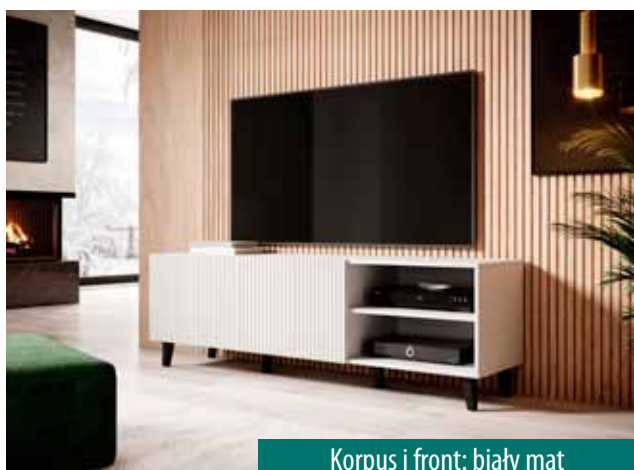

Korpus i front: biały mat