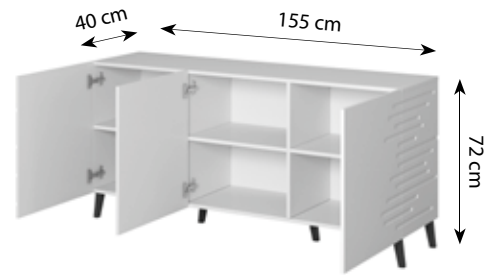

Korpus i front: róż mat (antikrosa)

NAZWA/NAME	KOLORY/COLOURS
NOVA	1. Korpus i front: biały mat Body and front: white mat 2. Korpus i front: czarny mat Body and front: black mat 3. Korpus i front: granat mat (wave blue) Body and front: navy blue mat 4. Korpus i front: róż mat (antikrosa) Body and front: pink mat Boki, fronty: płyta MDF 18 mm z widocznymi frezami Sides, fronts: 18 mm MDF board with visible milling cutters