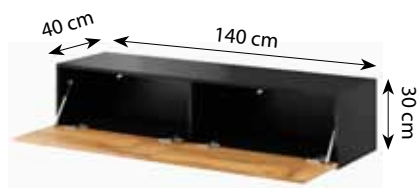

VIGO RTV ,180'

VIGO RTV ,140'

VIGO RTV GLASS ,180'

*nie występuje w kolorze 8 i 9
*not available in colour no 8 and 9

VIGO RTV NEW ,180'

VIGO RTV NEW ,140'

NAZWA/NAME	KOLORY/COLOURS
VIGO	<ol style="list-style-type: none"> Korpus: biały mat, front: biały połysk Body: white mat, front: white gloss Korpus: biały mat, front: czarny połysk Body: white mat, front: black gloss Korpus: czarny mat, front: biały połysk Body: black mat, front: white gloss Korpus: czarny mat, front: czarny połysk Body: black mat, front: black gloss Korpus: szary mat, front: szary połysk Body: grey mat, front: grey gloss Korpus: szary mat, front: biały połysk Body: grey mat, front: white gloss Korpus: biały mat, front: szary połysk Body: white mat, front: grey gloss *Korpus: dąb sonoma mat, front: biały połysk Body: oak sonoma mat, front: white gloss *Korpus: dąb wotan mat, front: dąb wotan mat Body: oak wotan mat, front: oak wotan mat Korpus: czarny mat, front: dąb wotan mat Body: black mat, front: oak wotan mat