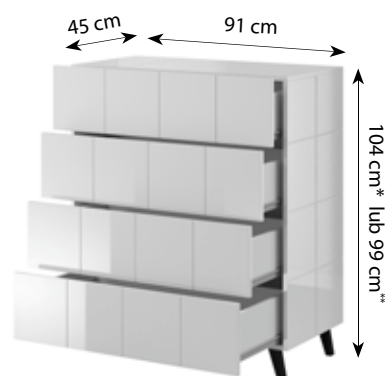

PAFOS zestaw

REJA zestaw

REJA szafka nocna

REJA komoda 4S

REJA komoda 2D

REJA RTV

NAZWA/NAME	KOLORY/COLOURS
<p>REJA</p>	<p>1. Korpus i front: biały połysk Body and fronts: white gloss</p> <p>2. Korpus i front: grafit połysk Body and fronts: graphite gloss</p> <p>3. Korpus i front: czarny połysk Body and fronts: black gloss</p> <p>Boki, fronty: płyta MDF frezowana Sides, fronts: milled MDF board</p> <p>Wymiar kwadratu: 22,8 cm x 22,8 cm Square size: 22,8 cm x 22,8 cm</p>