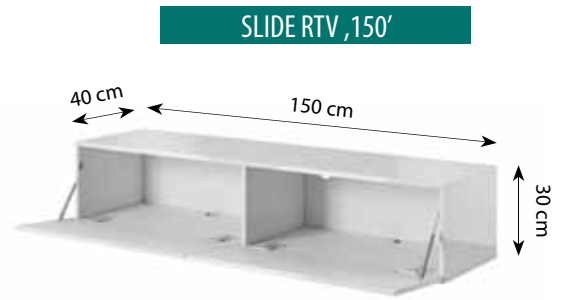

Korpus i front: biały połysk

Korpus i front: biały połysk

NAZWA/NAME	KOLORY/COLOURS
SLIDE	1. Korpus i front: biały połysk Body and front: white gloss

SLIDE K RTV ,200' z kominkiem

SLIDE K RTV ,200'

NAZWA/NAME	KOLORY/COLOURS
SLIDE K	<ol style="list-style-type: none"> Korpus i front: biały połysk Body and front: white gloss Korpus i front: czarny połysk Body and front: black gloss