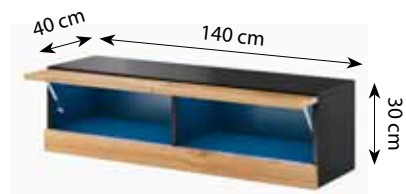

VIGO RTV ,180'

VIGO RTV ,140'

VIGO RTV GLASS ,180'

*nie występuje w kolorze 8 i 9
*not available in colour no 8 and 9

VIGO RTV NEW ,180'

VIGO RTV NEW ,140'

NAZWA/NAME	KOLORY/COLOURS
VIGO	<ol style="list-style-type: none"> Korpus: biały mat, front: biały połysk Body: white mat, front: white gloss Korpus: biały mat, front: czarny połysk Body: white mat, front: black gloss Korpus: czarny mat, front: biały połysk Body: black mat, front: white gloss Korpus: czarny mat, front: czarny połysk Body: black mat, front: black gloss Korpus: szary mat, front: szary połysk Body: grey mat, front: grey gloss Korpus: szary mat, front: biały połysk Body: grey mat, front: white gloss Korpus: biały mat, front: szary połysk Body: white mat, front: grey gloss *Korpus: dąb sonoma mat, front: biały połysk Body: oak sonoma mat, front: white gloss *Korpus: dąb wotan mat, front: dąb wotan mat Body: oak wotan mat, front: oak wotan mat Korpus: czarny mat, front: dąb wotan mat Body: black mat, front: oak wotan mat