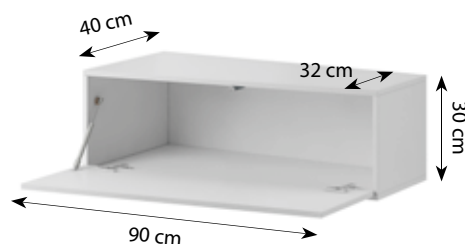

VIGO SLANT RTV,90'