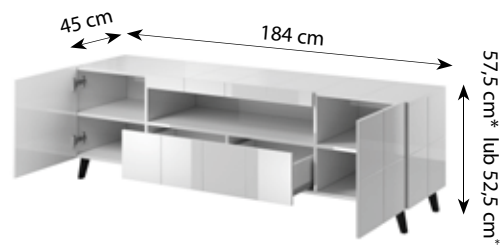

NAZWA/NAME	KOLORY/COLOURS
REJA	1. Korpus i front: biały połysk Body and fronts: white gloss 2. Korpus i front: grafit połysk Body and fronts: graphite gloss 3. Korpus i front: czarny połysk Body and fronts: black gloss Boki i fronty: płyta MDF frezowana Sides and fronts: milled MDF board Wymiar kwadratu: 22,8 cm x 22,8 cm Square size: 22,8 cm x 22,8 cm

*Wysokość na nóżkach / heigh with legs option

**Wysokość na cokole / heigh with plinth option