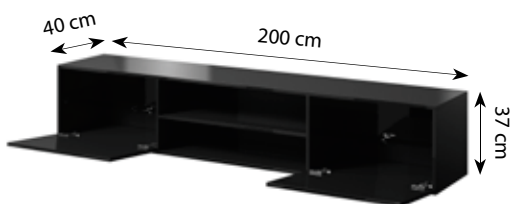

Korpus i front: biały połysk

Korpus i front: biały połysk

NAZWA/NAME	KOLORY/COLOURS
SLIDE	1. Korpus i front: biały połysk Body and front: white gloss

SLIDE K RTV ,200' z kominkiem

SLIDE K RTV ,200'

NAZWA/NAME	KOLORY/COLOURS
SLIDE K	<ol style="list-style-type: none"> Korpus i front: biały połysk Body and front: white gloss Korpus i front: czarny połysk Body and front: black gloss