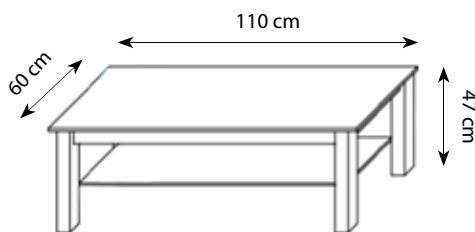

NAZWA/NAME	KOLORY/COLOURS
UNI	1. Biały mat White mat 2. Śliwa mat Plum mat 3. Wenge mat Wenge mat