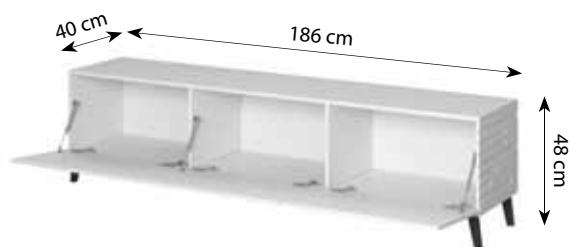

NAZWA/NAME	KOLORY/COLOURS
NOVA	1. Korpus i front: biały mat Body and front: white mat 2. Korpus i front: czarny mat Body and front: black mat 3. Korpus i front: granat mat (wave blue) Body and front: navy blue mat 4. Korpus i front: róż mat (antikrosa) Body and front: pink mat Boki, fronty: płyta MDF 18 mm z widocznymi frezami Sides, fronts: 18 mm MDF board with visible milling cutters