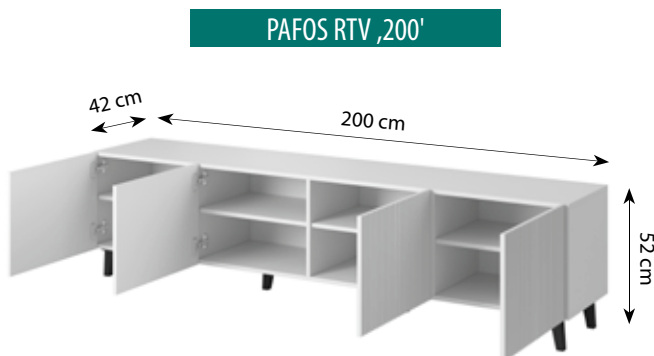

Korpus i front: czarny mat

Korpus i front: biały mat

Korpus i front: czarny mat

PAFOS RTV ,150'

Korpus i front: biały mat

Korpus i front: czarny mat

PAFOS RTV ,200'

Korpus i front: czarny mat