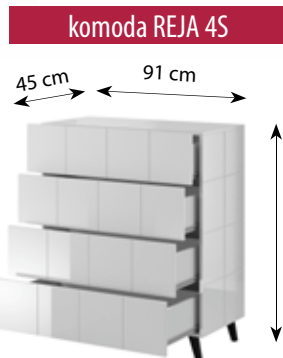

Korpus i front: czarny połysk

komoda REJA 4S

Korpus i front: grafit połysk

komoda REJA 2D

NAZWA/NAME	KOLORY/COLOURS
REJA	<p>1. Korpus i front: biały połysk Body and front: white gloss</p> <p>2. Korpus i front: grafit połysk Body and front: graphite gloss</p> <p>3. Korpus i front: czarny połysk Body and front: black gloss</p> <p>Boki, fronty: płyta MDF 18 mm z widocznymi frezami Sides, fronts: 18 mm MDF board with visible milling cutters</p> <p>Wymiar kwadratu: 22,8 cm x 22,8 cm Square size: 22,8 cm x 22,8 cm</p>