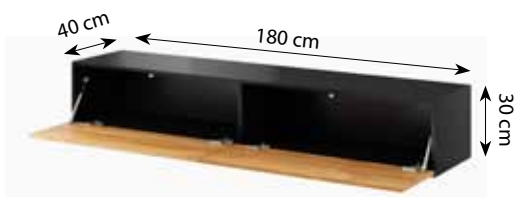

VIGO RTV ,180'