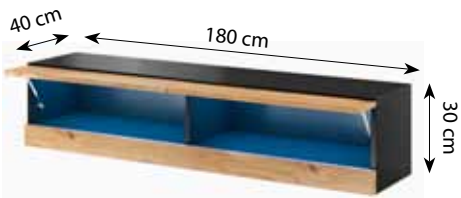

VIGO RTV ,180'

VIGO RTV ,140'

VIGO RTV GLASS ,180'

*nie występuje w kolorze 8 i 9
*not available in colour no 8 and 9

VIGO RTV NEW ,180'

VIGO RTV NEW ,140'

NAZWA/NAME	KOLORY/COLOURS
VIGO	<ol style="list-style-type: none"> Korpus: biały mat, front: biały połysk Body: white mat, front: white gloss Korpus: biały mat, front: czarny połysk Body: white mat, front: black gloss Korpus: czarny mat, front: biały połysk Body: black mat, front: white gloss Korpus: czarny mat, front: czarny połysk Body: black mat, front: black gloss Korpus: szary mat, front: szary połysk Body: grey mat, front: grey gloss Korpus: szary mat, front: biały połysk Body: grey mat, front: white gloss Korpus: biały mat, front: szary połysk Body: white mat, front: grey gloss *Korpus: dąb sonoma mat, front: biały połysk Body: oak sonoma mat, front: white gloss *Korpus: dąb wotan mat, front: dąb wotan mat Body: oak wotan mat, front: oak wotan mat Korpus: czarny mat, front: dąb wotan mat Body: black mat, front: oak wotan mat