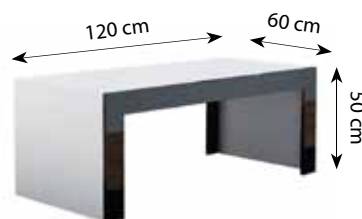

NAZWA/NAME	KOLORY/COLOURS
TESS 60 TESS 120	- Blat i boki: biały mat, listwa: biały połysk Top and sides: white mat, slat: white gloss - Blat i boki: biały mat, listwa: czarny połysk Top and sides: white mat, slat: black gloss - Blat i boki: biały mat, listwa: szary połysk Top and sides: white mat, slat: grey gloss - Blat i boki: czarny mat, listwa: biały połysk Top and sides: black mat, slat: white gloss - Blat i boki: czarny mat, listwa: czarny połysk Top and sides: black mat, slat: black gloss - Blat i boki: dąb sonoma mat, listwa: biały połysk Top and sides: oak sonoma mat, slat: white gloss - Blat i boki: dąb sonoma mat, listwa: czarny połysk Top and sides: oak sonoma mat, slat: black gloss