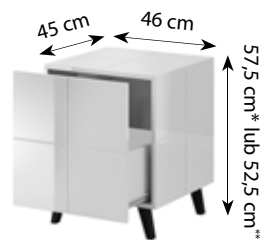

NAZWA/NAME	KOLORY/COLOURS
REJA	1. Korpus i front: biały połysk Body and fronts: white gloss 2. Korpus i front: grafit połysk Body and fronts: graphite gloss 3. Korpus i front: czarny połysk Body and fronts: black gloss Boki, fronty: płyta MDF frezowana Sides, fronts: milled MDF board Wymiar kwadratu: 22,8 cm x 22,8 cm Square size: 22,8 cm x 22,8 cm

*Wysokość na nóżkach / heigh with legs option

**Wysokość na cokole / heigh with plinth option