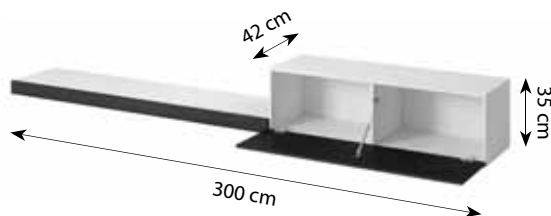

NAZWA/NAME	KOLORY/COLOURS
LIFE	- Korpus: biały mat, front: biały połysk Body: white mat, front: white gloss - Korpus: czarny mat, front: czarny połysk Body: black mat, front: black gloss - Korpus: szary mat, front: szary połysk Body: grey mat, front: grey gloss