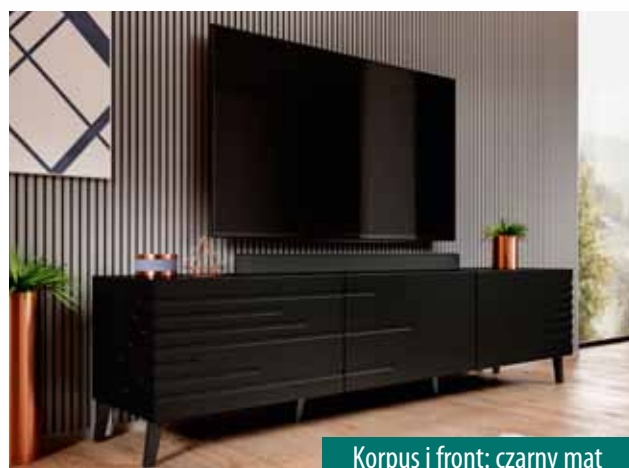

Korpus i front: czarny mat