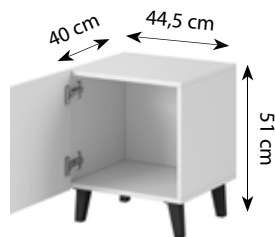

NAZWA/NAME	KOLORY/COLOURS
PAFOS	1. Korpus i front: biały mat Body and front: white mat 2. Korpus i front: czarny mat Body and front: black mat Fronty: płyta MDF 16 mm płaszczowana folią PCV z widocznymi frezami Fronts: 16 mm MDF board coated with PVC foil with visible milling cutters

*Możliwość dokupienia nóg w kolorze złotym lub czarnym.

*Gold or black legs are sold separately as an option.