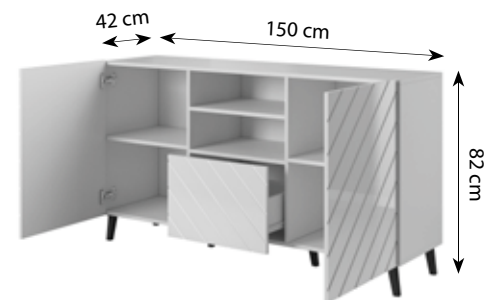

NAZWA/NAME	KOLORY/COLOURS
ABETO	1. Korpus: biały mat, front: biały połysk Body: white mat, front: white gloss 2. Korpus: grafit mat, front: grafit połysk Body: graphite mat, front: graphite gloss 3. Korpus: czarny mat, front: czarny połysk Body: black mat, front: black gloss

*Możliwość dokupienia nóżek w kolorze złotym.
*Gold legs are sold separately as an option.