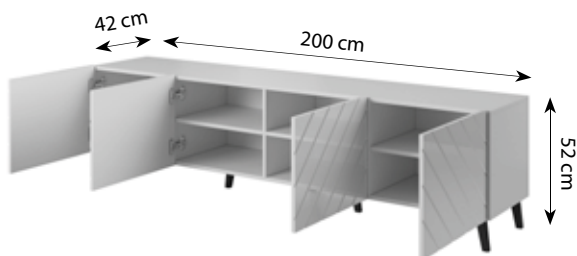

NAZWA / NAME	KOLORY / COLOURS
ABETO	1. Korpus: biały mat, front: biały połysk Body: white gloss, front: white gloss 2. Korpus: grafit mat, front: grafit połysk Body: graphite mat, front: graphite gloss 3. Korpus: czarny mat, front: czarny połysk Body: black mat, front: black gloss Fronty: płyta MDF 16 mm płaszczowana folią PCV w połysku z widocznymi frezami Fronts: 16 mm MDF board coated with glossy PVC foil with visible milling cutters

*W szafce RTV ,150' istnieje możliwość zmiany miejsca frontu, aby w dowolnym miejscu była otwarta przestrzeń.

*The TV cabinet ,150' has an option to change the place of the front, so that there is an open space anywhere.

*Możliwość dokupienia nóżek w kolorze złotym.

*Gold legs are sold separately as an option.