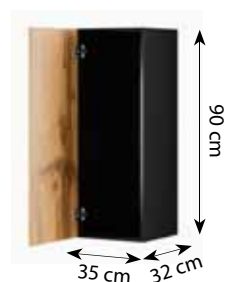

VIGO vitryna,180' pełna

VIGO vitryna,180' szkło

VIGO vitryna NEW

*nie występuje w kolorze 9
 *not available in colour no 9

VIGO vitryna,90' pełna

VIGO vitryna,90' szkło

*nie występuje w kolorze 9
 *not available in colour no 9