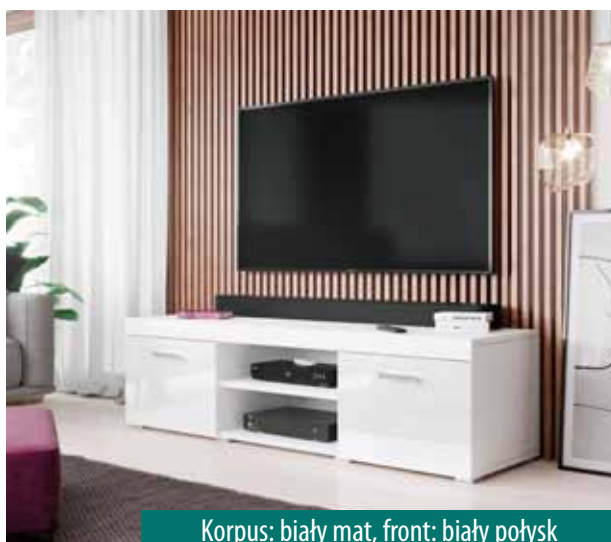

Korpus: biały mat, front: biały połysk

NAZWA/NAME	KOLORY/COLOURS
SAMBA	- Korpus: biały mat, front: biały połysk Body: white mat, front: white gloss - Korpus: biały mat, front: czarny połysk Body: white mat, front: black gloss