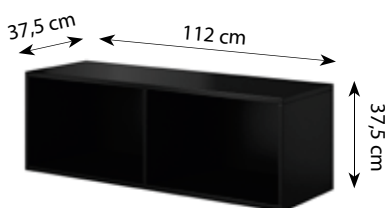

ROCO szafka R02