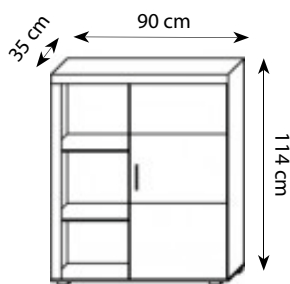

reg. 3

NAZWA/NAME	KOLORY/COLOURS
SAMBA	1. Korpus: biały mat, front: biały połysk Body: white mat, front: white gloss 2. Korpus: biały mat, front: czarny połysk Body: white mat, front: black gloss

NAZWA/NAME	KOLORY/COLOURS
LOTTA	1. Boki i fronty: biel brylantowa matowa / Body and fronts: brilliant white mat Blat: płyta 25 mm dąb sonoma mat / Table top: 25 mm board sonoma oak mat Nóżki i uchwyty: drewno wybarwione na kolor dąb sonoma mat / Legs and handles: oak sonoma matt stained wood 2. Boki i fronty: dąb wotan mat / Body and fronts: oak wotan mat Blat: płyta 22 mm czarny mat / Table top: 22 mm black mat Nóżki i uchwyty: tworzywo sztuczne w kolorze czarnym / Legs and handles: black plastic mat