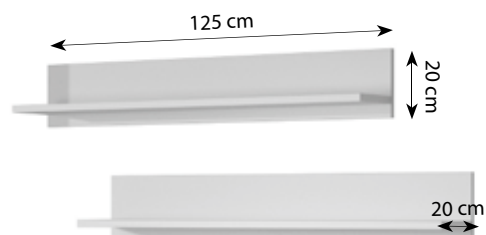

NAZWA/NAME	KOLORY/COLOURS
SOHO	1. Korpus: biały mat, front: biały połysk Body: white mat, front: white gloss 2. Korpus: biały mat, front: czarny połysk Body: white mat, front: black gloss 3. Korpus: czarny mat, front: biały połysk Body: black mat, front: white gloss 4. Korpus: czarny mat, front: czarny połysk Body: black mat, front: black gloss 5. Korpus: szary mat, front: szary połysk Body: grey mat, front: grey gloss 6. Korpus: szary mat, front: biały połysk Body: grey mat, front: white gloss 7. Korpus: biały mat, front: szary połysk Body: white mat, front: grey gloss 8. Korpus: dąb sonoma mat, front: biały połysk Body: oak sonoma mat, front: white gloss 9. Korpus: dąb lefkas mat, front: dąb lefkas mat, detale: czarne Body: lefkas oak mat, front: lefkas oak mat, details: black