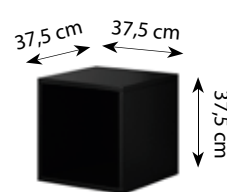

ROCO szafka R06

NAZWA/NAME	KOLORY/COLOURS
ROCO	1. Korpus i front: biały mat Body and front: white mat 2. Korpus i front: czarny mat Body and front: black mat 3. Korpus: antracyt mat, front: dąb wotan mat Body: anthracite mat, front: oak wotan mat