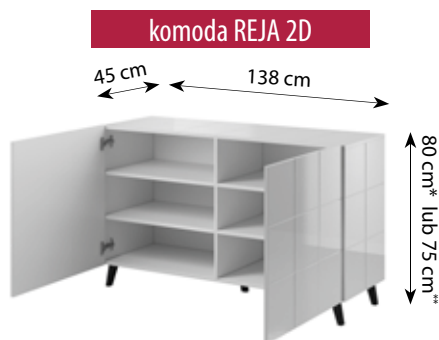

Korpus i front: czarny połysk

komoda REJA 4S

Korpus i front: grafit połysk

komoda REJA 2D

NAZWA/NAME	KOLORY/COLOURS
REJA	<p>1. Korpus i front: biały połysk Body and front: white gloss</p> <p>2. Korpus i front: grafit połysk Body and front: graphite gloss</p> <p>3. Korpus i front: czarny połysk Body and front: black gloss</p> <p>Boki, fronty: płyta MDF 18 mm z widocznymi frezami Sides, fronts: 18 mm MDF board with visible milling cutters</p> <p>Wymiar kwadratu: 22,8 cm x 22,8 cm Square size: 22,8 cm x 22,8 cm</p>