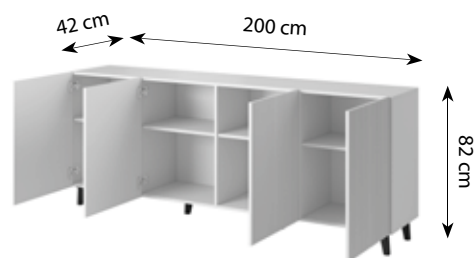

PAFOS komoda ,200'