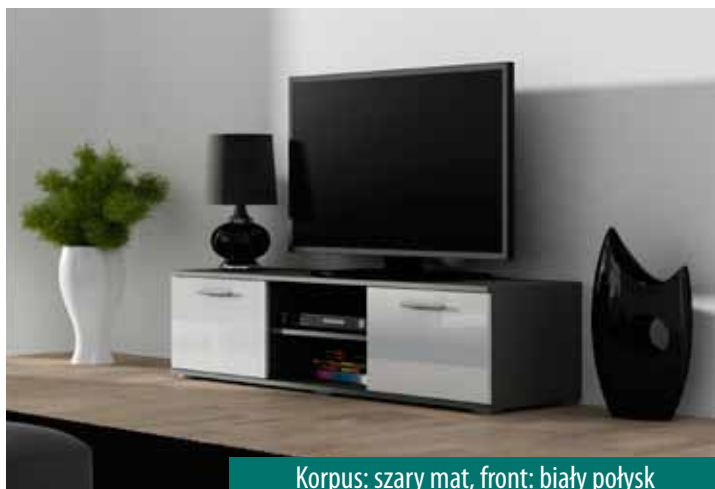

Korpus: czarny mat, front: dąb wotan mat

ROCO szafka R01

ROCO szafka R02

ROCO szafka R03

ROCO szafka R04

ROCO szafka R05

ROCO szafka R06

NAZWA/NAME	KOLORY/COLOURS
<p>ROCO</p>	<ol style="list-style-type: none"> 1. Korpus i front: biały mat Body and front: white mat 2. Korpus i front: czarny mat Body and front: black mat 3. Korpus: antracyt mat, front: dąb wotan mat Body: anthracite mat, front: oak wotan mat