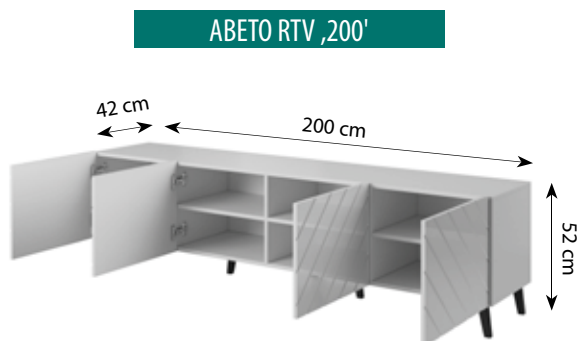

Korpus: grafit mat, front: grafit połysk