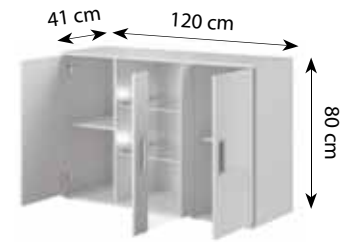

Komoda S7

*nie występuje w kolorze 10 i 11
*not available in colour no 10 and 11