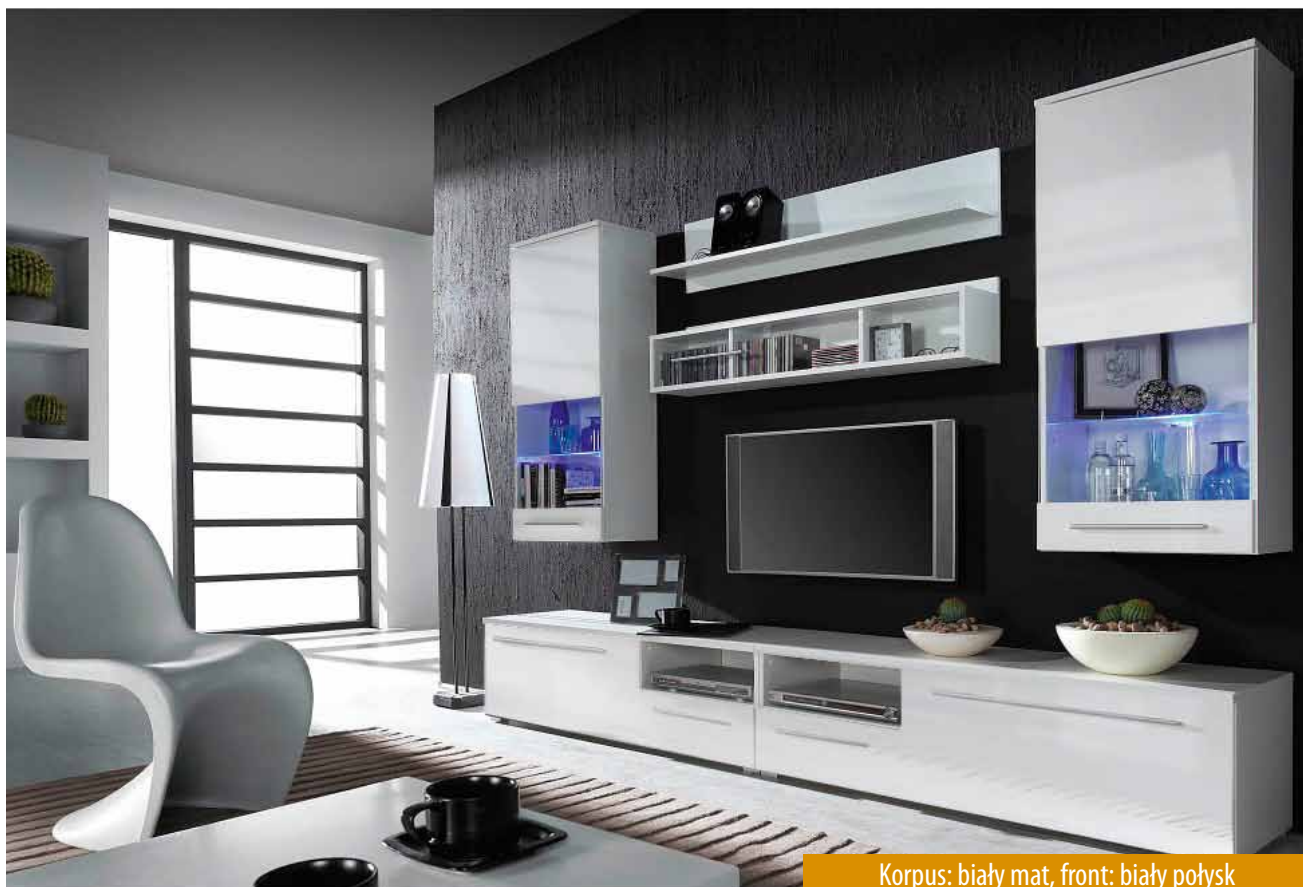

Korpus: biały mat, front: biały połysk