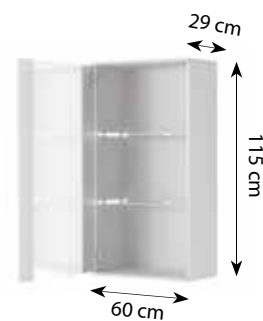

Witryna S1, korpus: biały mat
front: biały połysk

Witryna S6, korpus: czarny mat
front: czarny połysk

Witryna S2, korpus: dąb lefkas mat
front: dąb lefkas mat
detale: czarne

S1

S6

S2

NAZWA/NAME

KOLORY/COLOURS