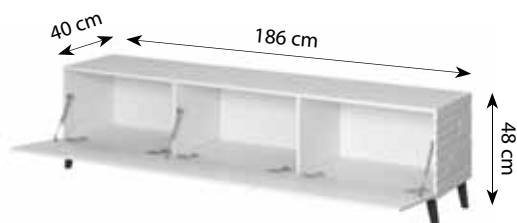

NOVA szafka nocna