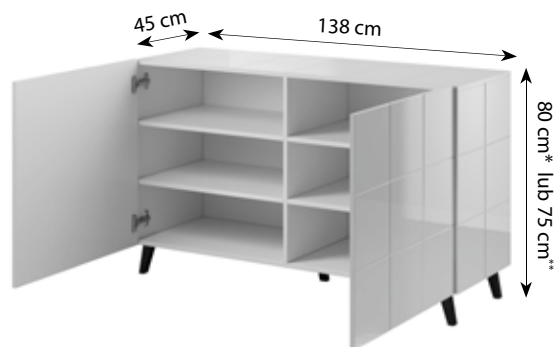

PAFOS zestaw

REJA zestaw

REJA szafka nocna

REJA komoda 4S

REJA komoda 2D

REJA RTV

NAZWA/NAME	KOLORY/COLOURS
<p>REJA</p>	<p>1. Korpus i front: biały połysk Body and fronts: white gloss</p> <p>2. Korpus i front: grafit połysk Body and fronts: graphite gloss</p> <p>3. Korpus i front: czarny połysk Body and fronts: black gloss</p> <p>Boki, fronty: płyta MDF frezowana Sides, fronts: milled MDF board</p> <p>Wymiar kwadratu: 22,8 cm x 22,8 cm Square size: 22,8 cm x 22,8 cm</p>