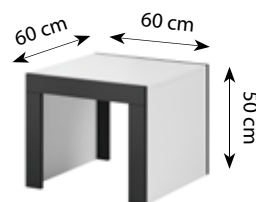

Blat i boki: biały mat, listwa: czarny połysk