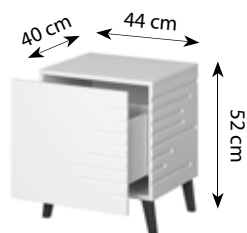

*Wysokość na nóżkach / heigh with legs option

**Wysokość na cokole / heigh with plinth option

Korpus i front: biały mat

NAZWA/NAME	KOLORY/COLOURS
NOVA	<ol style="list-style-type: none"> 1. Korpus i front: biały mat Body and front: white mat 2. Korpus i front: czarny mat Body and front: black mat 3. Korpus i front: granat mat (wave blue) Body and front: navy blue mat 4. Korpus i front: róż mat (antikrosa) Body and front: pink mat <p>Boki, fronty: płyta MDF 18 mm z widocznymi frezami Sides, fronts: 18 mm MDF board with visible milling cutters</p>