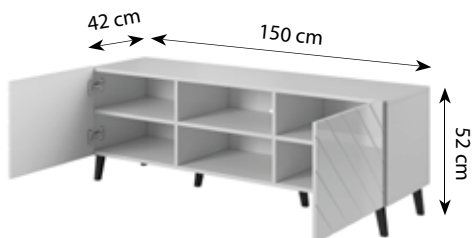

ABETO RTV ,150'

NAZWA / NAME	KOLORY / COLOURS
ABETO	1. Korpus: biały mat, front: biały połysk Body: white gloss, front: white gloss 2. Korpus: grafit mat, front: grafit połysk Body: graphite mat, front: graphite gloss 3. Korpus: czarny mat, front: czarny połysk Body: black mat, front: black gloss Fronty: płyta MDF 16 mm płaszczowana folią PCV w połysku z widocznymi frezami Fronts: 16 mm MDF board coated with glossy PVC foil with visible milling cutters

*W szafce RTV ,150' istnieje możliwość zmiany miejsca frontu, aby w dowolnym miejscu była otwarta przestrzeń.

*The TV cabinet ,150' has an option to change the place of the front, so that there is an open space anywhere.

*Możliwość dokupienia nóżek w kolorze złotym.

*Gold legs are sold separately as an option.