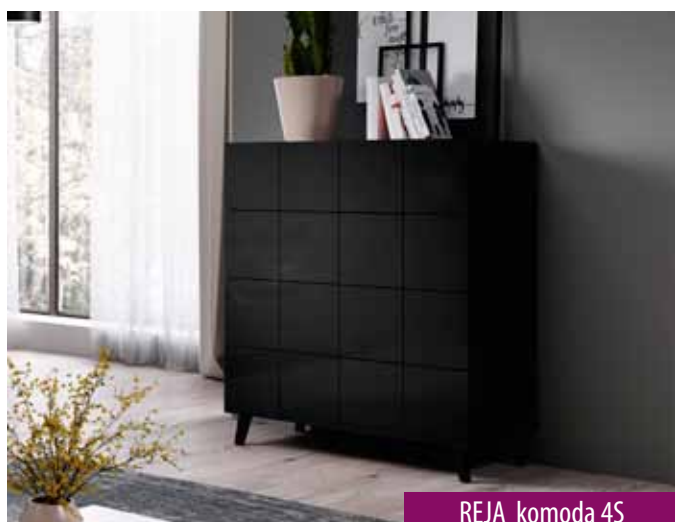

REJA komoda 2D

REJA komoda 4S