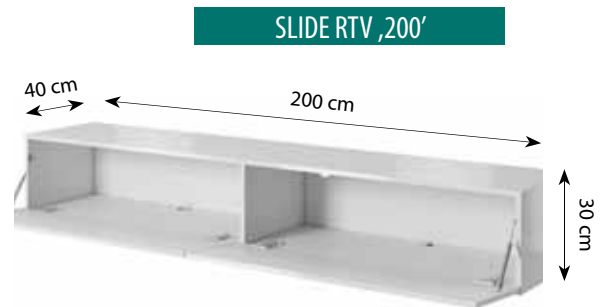

Korpus i front: biały połysk

Korpus i front: biały połysk

NAZWA/NAME	KOLORY/COLOURS
SLIDE	1. Korpus i front: biały połysk Body and front: white gloss

SLIDE K RTV ,200' z kominkiem

SLIDE K RTV ,200'

NAZWA/NAME	KOLORY/COLOURS
SLIDE K	<ol style="list-style-type: none"> Korpus i front: biały połysk Body and front: white gloss Korpus i front: czarny połysk Body and front: black gloss