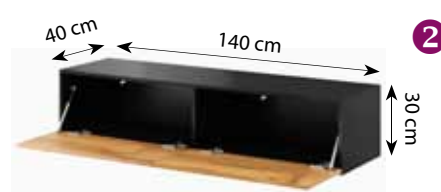

RTV

VIGO RTV, 180'

VIGO RTV, 140'

VIGO RTV GLASS, 180'

*nie występuje w kolorze 8 i 9
*not available in colour no 8 and 9

VIGO RTV NEW, 180'

VIGO RTV NEW, 140'

WITRYNY