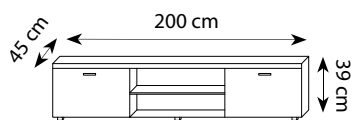

SAMBA RTV reg. 8