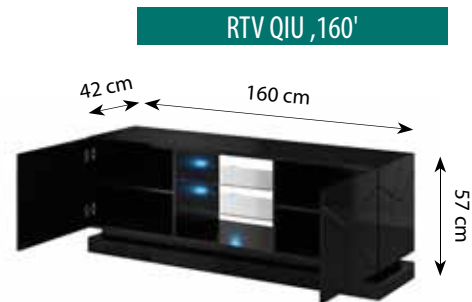

NAZWA/NAME	KOLORY/COLOURS
QIU	1. Korpus i front: biały połysk Body and front: white gloss 2. Korpus i front: czarny połysk Body and front: black gloss