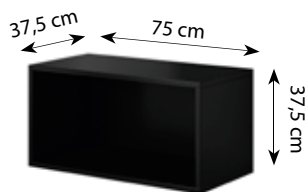

ROCO szafka R04