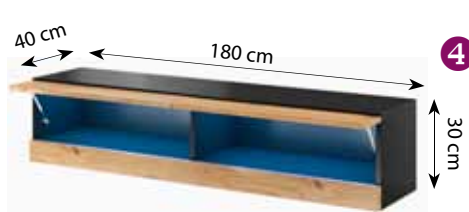

RTV

VIGO RTV, 180'

VIGO RTV, 140'

VIGO RTV GLASS, 180'

*nie występuje w kolorze 8 i 9
*not available in colour no 8 and 9

VIGO RTV NEW, 180'

VIGO RTV NEW, 140'

WITRYNY