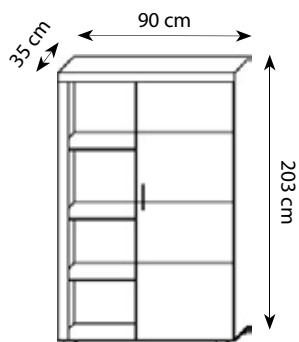

reg. 2

NAZWA/NAME	KOLORY/COLOURS
SAMBA	1. Korpus: biały mat, front: biały połysk Body: white mat, front: white gloss 2. Korpus: biały mat, front: czarny połysk Body: white mat, front: black gloss

NAZWA/NAME	KOLORY/COLOURS
LOTTA	1. Boki i fronty: biel brylantowa matowa / Body and fronts: brilliant white mat Blat: płyta 25 mm dąb sonoma mat / Table top: 25 mm board sonoma oak mat Nóżki i uchwyty: drewno wybarwione na kolor dąb sonoma mat / Legs and handles: oak sonoma matt stained wood 2. Boki i fronty: dąb wotan mat / Body and fronts: oak wotan mat Blat: płyta 22 mm czarny mat / Table top: 22 mm black mat Nóżki i uchwyty: tworzywo sztuczne w kolorze czarnym / Legs and handles: black plastic mat