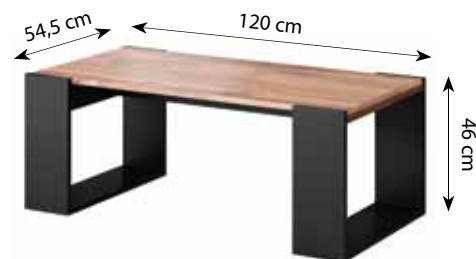

NAZWA/NAME	KOLORY/COLOURS
WOOD	1. dąb wotan mat + antracyt mat oak wotan mat + anthracite mat