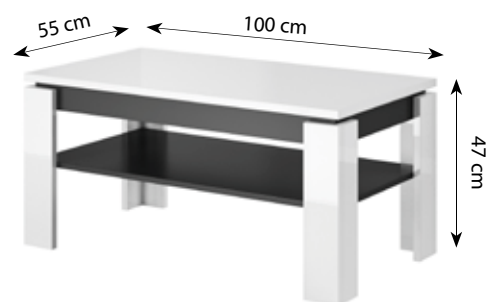

NAZWA/NAME	KOLORY/COLOURS
TORO	1. Dąb wotan mat + antracyt mat Wotan oak mat + anthracite mat 2. Biały połysk + grafit mat White gloss + graphite mat