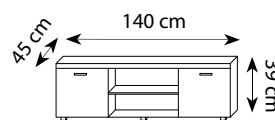

SAMBA RTV reg. 9

NAZWA/NAME	KOLORY/COLOURS
SAMBA	- Korpus: biały mat, front: biały połysk Body: white mat, front: white gloss - Korpus: biały mat, front: czarny połysk Body: white mat, front: black gloss