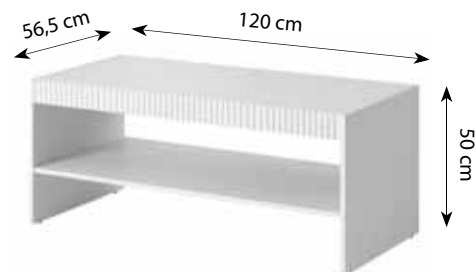

NAZWA/NAME	KOLORY/COLOURS
PAFOS	1. Korpus i front: biały mat Body and front: white mat 2. Korpus i front: czarny mat Body and front: black mat Listwa i boki: płyta MDF 16 mm płaszczowana folią PCV z widocznymi frezami Slat and sides: 16 mm MDF board coated with PVC foil with visible milling cutters