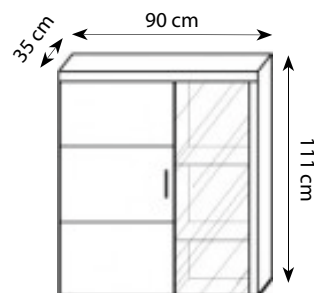

reg. 4

NAZWA/NAME	KOLORY/COLOURS
SAMBA	1. Korpus: biały mat, front: biały połysk Body: white mat, front: white gloss 2. Korpus: biały mat, front: czarny połysk Body: white mat, front: black gloss