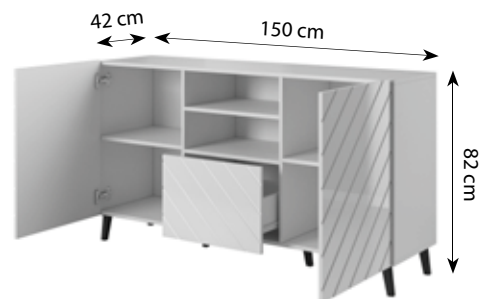

*Wysokość na nóżkach / heigh with legs option

**Wysokość na cokole / heigh with plinth option

NOVA RTV

NOVA szafka nocna

NAZWA/NAME	KOLORY/COLOURS
<p>NOVA</p>	<ol style="list-style-type: none"> 1. Korpus i front: biały mat Body and front: white mat 2. Korpus i front: czarny mat Body and front: black mat 3. Korpus i front: granat mat (wave blue) Body and front: navy blue mat 4. Korpus i front: róż mat (antikrosa) Body and front: pink mat <p>Boki, fronty: płyta MDF 18 mm z widocznymi frezami Sides, fronts: 18 mm MDF board with visible milling cutters</p>