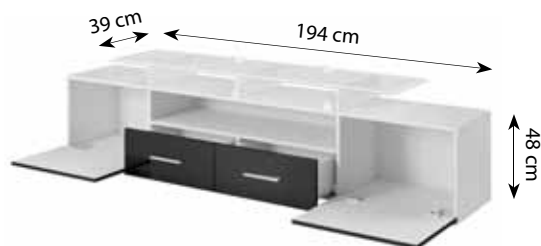

NAZWA/NAME	KOLORY/COLOURS
EVORA	1. Korpus: biały mat, front: biały połysk Body: white mat, front: white gloss 2. Korpus: biały mat, front: czarny połysk Body: white mat, front: black gloss 3. Korpus: biały mat, front: szary połysk Body: white mat, front: grey gloss 4. Korpus: czarny mat, front: biały połysk Body: black mat, front: white gloss 5. Korpus: czarny mat, front: czarny połysk Body: black mat, front: black gloss 6. Korpus: czarny mat, front: szary połysk Body: black mat, front: grey gloss 7. Korpus: śliwa mat, front: biały połysk Body: plum mat, front: white gloss 8. Korpus: śliwa mat, front: czarny połysk Body: plum mat, front: black gloss 9. Korpus: śliwa mat, front: szary połysk Body: plum mat, front: grey gloss