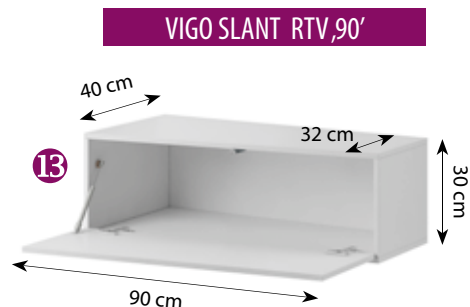

VIGO SLANT RTV,90'