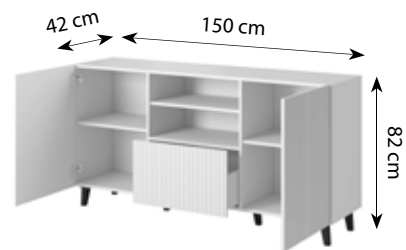

PAFOS komoda ,150'