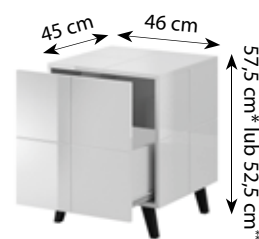

PAFOS zestaw

REJA zestaw

REJA szafka nocna

REJA komoda 4S

REJA komoda 2D

REJA RTV

NAZWA/NAME	KOLORY/COLOURS
<p>REJA</p>	<p>1. Korpus i front: biały połysk Body and fronts: white gloss</p> <p>2. Korpus i front: grafit połysk Body and fronts: graphite gloss</p> <p>3. Korpus i front: czarny połysk Body and fronts: black gloss</p> <p>Boki, fronty: płyta MDF frezowana Sides, fronts: milled MDF board</p> <p>Wymiar kwadratu: 22,8 cm x 22,8 cm Square size: 22,8 cm x 22,8 cm</p>