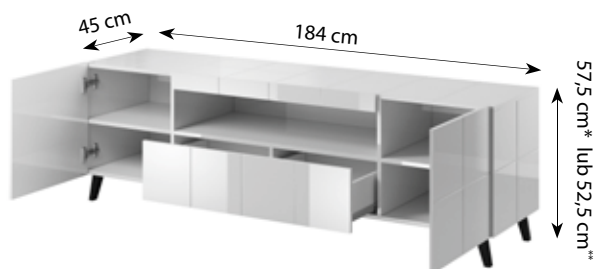

PAFOS zestaw

REJA zestaw

REJA szafka nocna

REJA komoda 4S

REJA komoda 2D

REJA RTV

NAZWA/NAME	KOLORY/COLOURS
<p>REJA</p>	<p>1. Korpus i front: biały połysk Body and fronts: white gloss</p> <p>2. Korpus i front: grafit połysk Body and fronts: graphite gloss</p> <p>3. Korpus i front: czarny połysk Body and fronts: black gloss</p> <p>Boki, fronty: płyta MDF frezowana Sides, fronts: milled MDF board</p> <p>Wymiar kwadratu: 22,8 cm x 22,8 cm Square size: 22,8 cm x 22,8 cm</p>