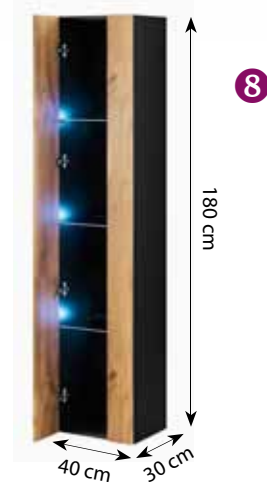

VIGO witryna NEW

*nie występuje w kolorze 9
*not available in colour no 9