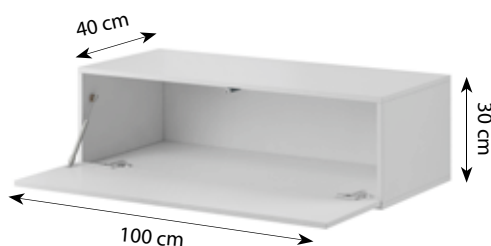

VIGO SLANT RTV,100'

NAZWA/NAME	KOLORY/COLOURS
VIGO SLANT	- Korpus: biały mat, front: biały połysk Body: white mat, front: white gloss - Korpus: czarny mat, front: czarny połysk Body: black mat, front: black gloss

*Możliwość łączenia z podstawowymi bryłami systemu VIGO.

*Possibility of combining with the other items of the VIGO modular SYSTEM.