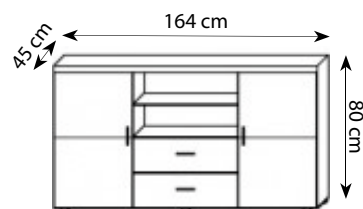

SAMBA komoda reg. 5

NAZWA/NAME	KOLORY/COLOURS
SAMBA	- Korpus: biały mat, front: biały połysk Body: white mat, front: white gloss - Korpus: biały mat, front: czarny połysk Body: white mat, front: black gloss