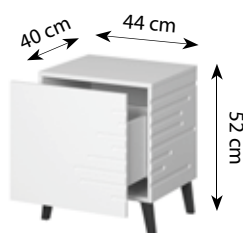

*Wysokość na nóżkach / heigh with legs option

**Wysokość na cokole / heigh with plinth option

NOVA RTV

NOVA szafka nocna

NAZWA/NAME	KOLORY/COLOURS
<p>NOVA</p>	<ol style="list-style-type: none"> 1. Korpus i front: biały mat Body and front: white mat 2. Korpus i front: czarny mat Body and front: black mat 3. Korpus i front: granat mat (wave blue) Body and front: navy blue mat 4. Korpus i front: róż mat (antikrosa) Body and front: pink mat <p>Boki, fronty: płyta MDF 18 mm z widocznymi frezami Sides, fronts: 18 mm MDF board with visible milling cutters</p>