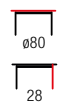

INGRID

materiał: MDF lakierowany
kolor: biały
material: lacquered MDF
color: white
материал: окрашенный МДФ
цвет: белый