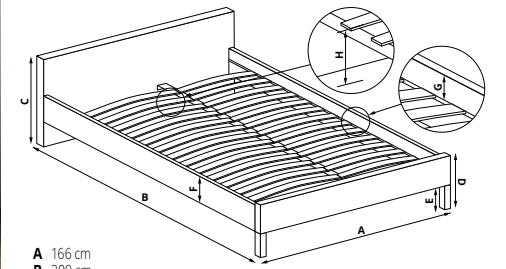

- A 166 cm
- B 209 cm
- C 106 cm
- D 40 cm
- E 26 cm
- F 15 cm
- G 9 cm
- H 32 cm

SOLOMO 160

material: tkanina / MDF + okleina naturalna / drewno lite - kauczukowe, kolor: tkanina - beżowy, drewno - orzech, * łóżko bez materaca, w opcji materac POLARIS 160
material: cloth / MDF + natural veneer / solid rubber wood, color: cloth - beige, wood - walnut, * bed without mattress, optional mattress POLARIS 160
материал: ткань / МДФ + натуральный шпон / массив гевеи, цвет: ткань - бежевый, древесина - орех, * кровать без матраса, опционально матрас POLARIS 160