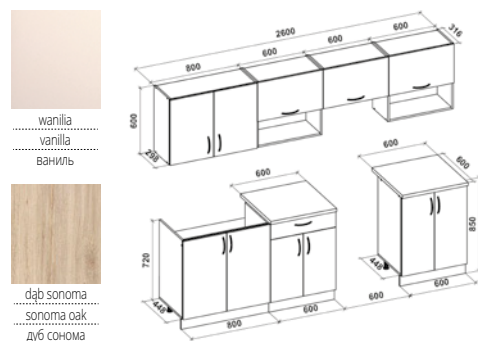

VIOLA 260

długość zestawu: 260 cm, podnośniki gazowe
blat grubości 28 mm, **regulacja szafek górnych**
i stopek szafek dolnych, kolory: front - wanilia, korpus - sonoma,
blat - biały
length of the set: 260 cm, gas lifts
worktop thick. 28 mm, **adjustment of top and lower cabinets**
color: front - vanilla, body - sonoma oak
worktop - white
длина кухонного гарнитура: 260 см, газлифты
столешница толщиной 28 мм
регулируемые верхние и нижние шкафы, цвета: фасад - ваниль,
корпус - дуб сонома, столешница - белый