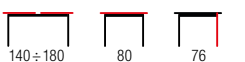

ASPEN

| **stół rozkładany**, materiał: MDF lakierowany / stal nierdzewna, kolor: biały
| **extension table**, materiał: lacquered MDF / stainless steel, color: white
| **стол раскладной**, материал: окрашенный МДФ / нержавеющая сталь, цвет: белый

NOBEL

| **stół rozkładany**, materiał: MDF lakierowany / stal nierdzewna, kolor: biały
| **extension table**, materiał: lacquered MDF / stainless steel, color: white
| **стол раскладной**, материал: окрашенный МДФ / нержавеющая сталь, цвет: белый

ONYX + krzesła K230 / ONYX + K230 chairs

| **stół rozkładany**, materiał: MDF lakierowany / stal nierdzewna, kolor: biały
| **extension table**, materiał: lacquered MDF / stainless steel, color: white
| **стол раскладной**, материал: окрашенный МДФ / нержавеющая сталь, цвет: белый

NORD

| **stół rozkładany**, materiał: MDF lakierowany / stal nierdzewna, kolor: biało-czarny
| **extension table**, materiał: lacquered MDF / stainless steel, color: white / black
| **раскладной стол**, материал: окрашенный МДФ / нержавеющая сталь, цвет: белый / черный