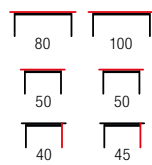

ALASKA

zestaw 2 law, material: MDF okleinowany / stal malowana proszkowo, kolor: dąb złoty - czarny
set of two, material: laminated MDF / powder coated steel, color: golden oak / black
комплект 2 стола, материал: ламинированный МДФ / сталь с порошковым покрытием, цвет: дуб золотой - черный