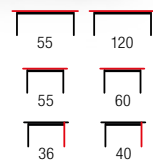

BAVARIA

material: MDF okleinowany / stal malowana proszkowo, kolor: dąb san remo - czarny lub dąb złoty - czarny
material: laminated MDF / powder coated steel, colors: san remo oak / black, golden oak / black
материал: ламинированная МДФ / окрашенная сталь, цвета: дуб сан ремо / черный или золотой дуб / черный