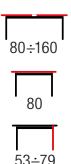

HALIA

materiał: szkło / stal nierdzewna
material: glass / stainless steel
материал: стекло / нержавеющей сталь