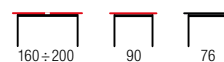

RAFAELLO

| **stół rozkładany**, materiał: MDF okleinowany / stal nierdzewna, kolor: dąb sonoma
| **extension table**, materiał: laminated MDF / stainless steel, color: sonoma oak
| **стол раскладной**, материал: ламинированный МДФ / нержавеющая сталь, цвет: дуб сонома