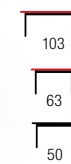

TYMON

ławostół rozkładany, materiał: blat - MDF laminowany, nogi - drewno bukowe
kolor: dąb sonoma
lifting coffee table, material: table top - laminated MDF, legs - beech wood
colors: sonoma oak
стол-трансформер, материал: столешница - ламинированный МДФ, каркас-массив бука
цвета: дуб сонома

TYMON

ławostół rozkładany, materiał: blat - MDF laminowany, nogi - drewno bukowe
kolor: dąb kraft
lifting coffee table, material: table top - laminated MDF, legs - beech wood
color: kraft oak
стол-трансформер, материал: столешница - ламинированный МДФ, каркас-массив бука
цвета: дуб крафт

SARDINIA

materiał: szkło / stal nierdzewna
kolor: bezbarwny
material: glass / stainless steel
color: transparent
материал: стекло / нержавеющей сталь
цвет: бесцветный

CANARIA

materiał: szkło / stal nierdzewna
kolor: bezbarwny
material: glass / stainless steel
color: transparent
материал: стекло / нержавеющей сталь
цвет: бесцветный

TYMON

ławostół rozkładany, materiał: blat - MDF laminowany, nogi - drewno bukowe
kolor: kasztan
lifting coffee table, material: table top - laminated MDF, legs - beech wood
color: chestnut
стол-трансформер, материал: столешница - ламинированный МДФ, каркас-массив бука
цвета: каштан

TYMON

ławostół rozkładany, materiał: blat - MDF laminowany, nogi - drewno bukowe
kolor: ciemny orzech
lifting coffee table, material: table top - laminated MDF, legs - beech wood
color: dark walnut
стол-трансформер, материал: столешница - ламинированный МДФ, каркас-массив бука
цвета: темный орех

ALMA

materiał: szkło / stal chromowana
kolor: blat - bezbarwny
material: glass / chrome steel
color: top - transparent
материал: стекло / хромированная сталь
цвет: столешница - бесцветный

IRIS