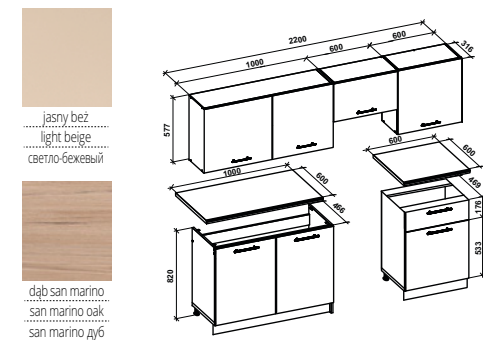

KATIA 220

długość zestawu: 220 cm,
podnośniki gazowe, blat grubości 28 mm,
regulacja szafek górnych i stopek szafek dolnych,
kolory: front - jasny beż mat / dąb san marino, korpus - biały, blat - biały
length of the set: 220 cm,
gas lifts, worktop thick. 28 mm
adjustment of top and lower cabinets
colors: front - light beige mat / san marino oak, body - white, worktop - white
длина кухонного гарнитура: 220 см, газлифты,
столешница толщиной 28 мм, **регулируемые верхние**
и нижние шкафы, цвета: фасад - светло-бежевый мат / сан марино дуб,
корпус - белый, столешница - белый