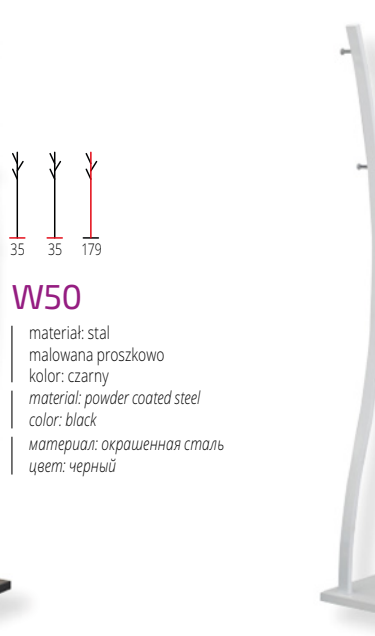

new

W63
 materiał: drewno lite - bambusowe, kolor: naturalny
 material: solid wood - bamboo, color: natural
 материал: массив бамбук, цвет: натуральный

new

WU-29
 materiał: stal malowana proszkowo, kolor: czarny
 material: powder coated steel, color: black
 материал: сталь с порошковым покрытием, цвет: черный