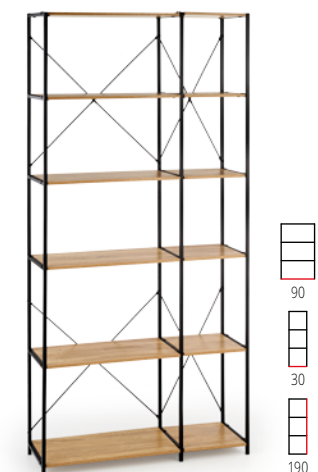

REG-19

materiał: płyta meblowa okleinowana / stal malowana proszkowo, kolor: dąb sonoma - czarny
material: laminated chipboard / powder coated steel color: sonoma oak / black
материал: ДСП ламинированная / сталь с порошковым покрытием, цвет: дуб сонома / черный