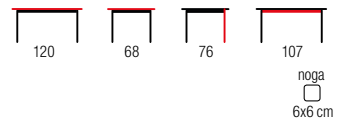

KSAWERY + krzesła DARIUSZ / KSAWERY + DARIUSZ chairs

materiał: blat - płyta meblowa laminowana, na obrzeżach ABS, nogi - MDF laminowany, kolory: biały, dąb sonoma, dąb sonoma / biały lub dąb grandson

materiał: top - laminated chipboard, ABS plastic on edges, legs - laminated MDF, color: white, sonoma oak, sonoma oak / white, grandson oak

материал: столешница - ламинированное ДСП, кромка ПВХ, ножки - MDF ламинированный, цвет: белый, дуб сонома, дуб сонома / белый или дуб грандсон

GRACJAN

stół rozkładany, materiał: blat - płyta meblowa laminowana, na obrzeżach ABS, nogi - MDF laminowany, kolory: biały, dąb sonoma, ciemny orzech, dąb sonoma / biały, olcha / biały lub dąb grandson

extension table, materiał: top - laminated chipboard, ABS plastic on edges, legs - laminated MDF, colors: white, sonoma oak, dark walnut, sonoma oak / white, alder / white, grandson oak

стол раскладной, материал: столешница - ламинированное ДСП, кромка ПВХ, ножки - MDF ламинированный
цвет: белый, дуб сонома, темный орех, дуб сонома / белый или ольха / белый или дуб грандсон