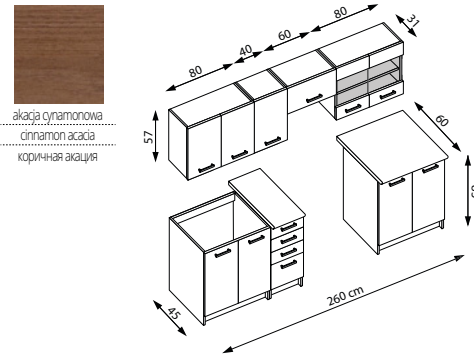

AMANDA 1 260

długość zestawu: 260 cm, podnośniki gazowe, blat grubości 28 mm
kolory: front - akacja cynamonowa, korpus - wenge, blat - granit
length of the set: 260 cm, gas lifts, worktop thick. 28 mm
color: front - cinnamon acacia, body - wenge, worktop - granite
длина кухонного гарнитура: 260 см, газлифты, столешница
толщиной 28 мм цвета: фасад - коричневая акция,
корпус - венге, столешница - гранит