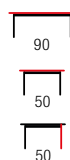

new

SIGMA

| materiał: płyta meblowa okleinowana, kolory: dąb sonoma, biały, dąb sonoma - biały lub dąb wotan - czarny
| material: laminated chipboard, colors: sonoma oak, white, sonoma oak - white, wotan oak - black
| материал: ламинированная ДСП, цвета: дуб сонома, белый, дуб сонома - белый или дуб вотан - черный

new

COMBO

| materiał: płyta meblowa okleinowana, kolory: dąb sonoma, biały, dąb sonoma - biały lub dąb wotan - czarny
| material: laminated chipboard, colors: sonoma oak, white, sonoma oak - white, wotan oak - black
| материал: ламинированная ДСП, цвета: дуб сонома, белый, дуб сонома - белый или дуб вотан - черный

PANTERA

| materiał: płyta meblowa okleinowana
kolor: dąb wotan - czarny
| material: laminated chipboard
colors: wotan oak - black
| материал: ламинированная ДСП
цвета: вотан - черный

new

PANTERA

| materiał: płyta meblowa okleinowana
kolor: dąb sonoma - biały
| material: laminated chipboard
colors: sonoma oak - white
| материал: ламинированная ДСП
цвета: дуб сонома - белый

new

KWADRO KWADRAT

| materiał: płyta meblowa laminowana, kolory: biały, dąb sonoma, dąb wotan lub ciemny orzech
| material: laminated chipboard, colors: white, sonoma oak, wotan oak, dark walnut
| материал: ДСП ламинированная, цвета: белый, дуб сонома, дуб вотан или темный орех

KWADRO

| materiał: płyta meblowa laminowana, kolory: biały, dąb sonoma, dąb wotan lub ciemny orzech
| material: laminated chipboard, colors: white, sonoma oak, wotan oak, dark walnut
| материал: ДСП ламинированная, цвета: белый, дуб сонома, дуб вотан или темный орех