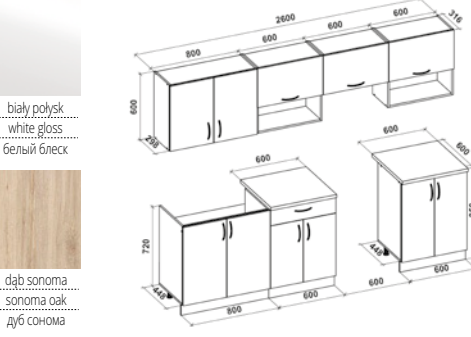

VIOLA 260

дługość zestawu: 260 cm, podnośniki gazowe,
blat grubości 28 mm, **fronty MDF, regulacja szafek górnych i stopek szafek dolnych**, kolory: front - biały połysk,
korpus - dąb sonoma, blat - biały
length of the set: 260 cm, gas lifts
worktop thick. 28 mm, **MDF facades, adjustment of top and lower cabinets**
color: front - white gloss, body - sonoma oak
worktop - white
Длина кухонного гарнитура: 260 см, газлифты,
столешница толщиной 28 мм, **МДФ фасады,**
регулируемые верхние и нижние шкафы, цвета: фасад - белый блеск,
корпус - дуб сонома, столешница - белый