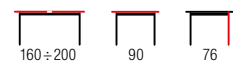

SANDOR 3 + krzesła K338 / SANDOR 3 + K338 chairs

stół rozkładany, materiał: MDF okleinowany / stal malowana proszkowo, kolor: dąb złoty - czarny
extension table, materiał: laminated MDF / powder coated steel, color: golden oak / black
стол раскладной, материал: МДФ ламинированный / сталь с порошковым покрытием, цвет: дуб золотой - черный