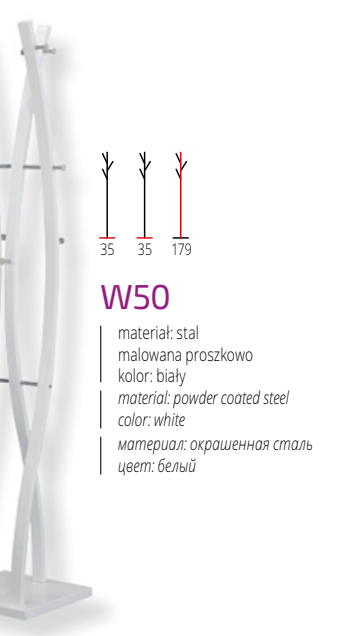

new

W63
 materiał: drewno lite - bambusowe, kolor: naturalny
 material: solid wood - bamboo, color: natural
 материал: массив бамбук, цвет: натуральный

new

WU-29
 materiał: stal malowana proszkowo, kolor: czarny
 material: powder coated steel, color: black
 материал: сталь с порошковым покрытием, цвет: черный