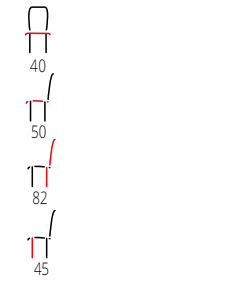

Zestaw KABIR kwadrat stół + 2 krzesła / KABIR square set table + 2 chairs

| materiał: MDF okleinowany / stal malowana proszkowo, kolor: blat - dąb san remo, nogi - czarny
| materiał: laminated MDF / powder coated steel, color: top - san remo oak, legs - black
| материал: ламинированная МДФ / окрашенная сталь, цвет: столешница - дуб сан ремо, ноги - черный