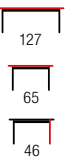

FUTURA

materiał: MDF lakierowany
kolor: biały
material: lacquered MDF
color: white
материал: окрашенный МДФ
цвет: белый