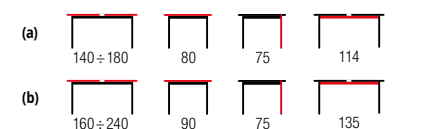

GLOSTER + krzesła BARKLEY / GLOSTER + BARKLEY chairs

| materiał: blat - MDF lakierowany, nogi - drewno lite kauczukowe, kolor: biały
| material: top - lacquered MDF, legs - solid rubber wood, color: white
| материал: столешница - МДФ окрашенная, ноги - массив дерева гевеи, цвет: белый

new

HORACY + krzesła VELO / HORACY + VELO chairs

| stół rozkładany, materiał: płyta MDF okleinowana / drewno lite, kolor: biały
| extension table, material: laminated MDF board / solid wood, color: white
| раскладной стол, материал: МДФ ламинированная / массив, цвет: белый

JOSEPH + krzesła VERDI / JOSEPH + VERDI chairs

| stół rozkładany, materiał: MDF lakierowany / drewno lite, kolor: biały
| extension table, material: lacquered MDF / solid wood, color: white
| стол раскладной, материал: МДФ окрашенный / массив, цвет: белый

JOSEPH + BAROCK

MOZART + krzesła VERDI / MOZART + VERDI chairs

| stół rozkładany, materiał: blat - płyta MDF okleinowana + obrzeża ABS, nogi - drewno lite bukowe, kolor: biały
| extension table, material: top - laminated MDF + ABS edges, legs - solid beech wood, color: white
| стол раскладной, материал: столешница - МДФ ламинированная + кромка АБС, ноги - массив бука, цвет: белый