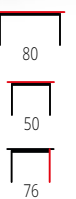

B-42

biurko z regulowaną wysokością blatu oraz regulowanym kątem blatu, materiał: płyta meblowa okleinowana / stal malowana proszkowo, kolor: biały - popielaty
desk with adjustable height and angle of table top
material: laminated chipboard / powder coated steel
color: white / grey
письменный стол с регулировкой высоты и наклона столешницы, материал: ДСП ламинированная / сталь с порошковым покрытием, цвет: белый / серый

COLLORIDO

biurko z regulowaną wysokością blatu oraz regulowanym kątem blatu
materiał: MDF lakierowany / stal malowana
kolor: biało-zielono- różowy (w zestawie 2 komplety plastikowych nakładek)
desk with adjustable height and angle of table top
material: lacquered MDF / painted steel
color: white / green / pink (including 2 sets of decorations)
письменный стол с регулировкой высоты и наклона столешницы
материал: МДФ лакированный / массив сосны лакированный
цвет: белый / зеленый / розовый (2 комплекта пластиковых накладок)

B-14

materiał: MDF okleinowany / stal malowana proszkowo
kolor: czarny
materiał: laminated MDF / powder coated steel
color: black
материал: ламинированный МДФ / окрашенная сталь
цвет: черный

B-18

materiał: MDF okleinowany / stal malowana proszkowo / szkło
kolor: MDF - czarny
materiał: laminated MDF / powder coated steel / glass
color: MDF - black
материал: ламинированный МДФ / окрашенная сталь / стекло
цвет: МДФ - черный

BARU