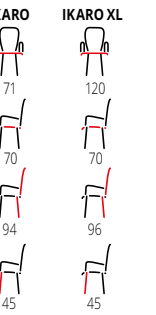

IKARO XL

materiał: rattan syntetyczny / tkanina / stal malowana proszkowo
kolor: naturalny - popielaty
material: synthetic rattan / cloth / powder coated steel
color: natural / grey
материал: синтетический ротанг / ткань / сталь с порошковым покрытием
цвет: натуральный / серый