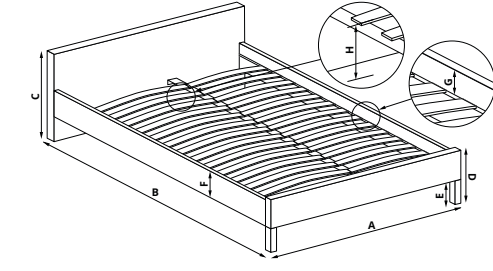

- A 97 cm
- B 221 cm
- C 80 cm
- D -
- E 5 cm
- F 15 cm
- G 6 cm
- H 36 cm

SANNA 90

łóżko dwuosobowe z wysuwającym dolnym materacem, materiał: tkanina / drewno lite - kauczukowe, kolor: popielaty, * łóżko bez materaca, w opcji materac POLARIS 90
double bed with pull-out bottom mattress, material: cloth / solid rubber wood, color: grey, * bed without mattress, optional mattress POLARIS 90
двуспальная кровать с выдвижным нижним матрасом, материал: ткань / массив гевеи, цвет: серый, * кровать без матраса, опционально матрас POLARIS 90