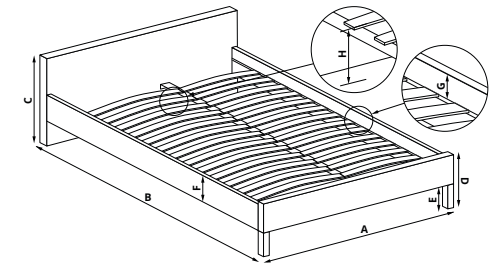

- A 267 cm
- B 214 cm
- C 108 cm
- D 27 cm
- E 5 cm
- F 24 cm
- G 6 cm
- H 21 cm

new

- A 165 cm
- B 208 cm
- C 100 cm
- D 30 cm
- E 15 cm
- F 15 cm
- G 5 cm
- H 26 cm

MARGARITA 160

material: MDF + okleina naturalna / tkanina / stal malowana proszkowo, kolor: tkanina - popielaty, drewno - naturalny, * łóżko bez materaca, w opcji materac POLARIS 160
 material: MDF + natural veneer / solid rubber wood / cloth / powder coated steel, color: cloth - grey, wood - natural, * bed without mattress, optional mattress POLARIS 160
 материал: МДФ + натуральный шпон / твердая древесина-резина / ткань / сталь с порошковым покрытием, цвет: ткань - пепельно, древесина - натуральный, * кровать без матраса, в варианте матрас POLARIS 160