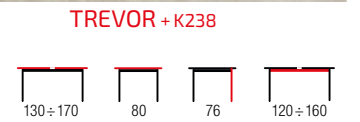

CALIBER + krzesła K247 / CALIBER + K247 chairs

- stół rozkładany, materiał: MDF lakierowany / MDF okleinowany / stal malowana, kolor: blat - biały mat / dąb san remo, nogi - naturalny
- extension table, materiał: lacquered MDF / laminated MDF / painted steel, color: top - white matt / san remo oak, legs - natural
- стол раскладной, материал: лакированная МДФ / ламинированная МДФ / окрашенная сталь, цвет: столешница - белый матовый / дуб сан ремо, ноги - натуральный