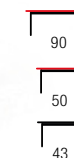

GARDENA LAW

material: rattan syntetyczny / stal malowana proszkowo / szkło, kolor: naturalny

material: synthetic rattan / powder coated steel / glass, color: natural

материал: синтетический ротанг / сталь с порошковым покрытием / стекло, цвет: натуральный