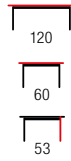

110
65
45

SAVANA

materiał: szkło / MDF lakierowany
kolor: biało-czarny
material: glass / lacquered MDF
color: black / white
материал: стекло / окрашенный MDF
цвет: черно-белый

110
60
45

MOZARTA

materiał: MDF okleinowany / drewno lite
 kolor: biały
 material: laminated MDF / solid wood
 color: white
 материал: ламинированный МДФ / массив
 цвет: белый