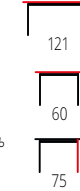

B-45

materiał: MDF + melamina / stal malowana
kolor: biały - dąb złoty
material: MDF + melamine / painted steel
color: white / golden oak
материал: МДФ + меламин / окрашенная сталь
цвет: белый / золотистый дуб

new