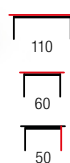

new

KWADRO KWADRAT

| materiał: płyta meblowa laminowana, kolory: biały, dąb sonoma, dąb wotan lub ciemny orzech
 | material: laminated chipboard, colors: white, sonoma oak, wotan oak, dark walnut
 | материал: ДСП ламинированная, цвета: белый, дуб сонома, дуб вотан или темный орех