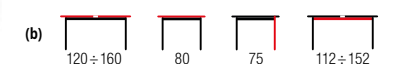

ALSTON

| stół rozkładany, materiał: szkło / stal malowana, kolor: blat - beżowy, nogi - biały
| extension table, material: glass / painted steel, color: top - beige, legs - white
| стол раскладной, материал: стекло / окрашенная сталь, цвет: столешница - бежевый, ноги - белый