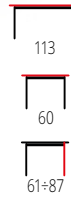

B-42

biurko z regulowaną wysokością blatu oraz regulowanym kątem blatu, materiał: płyta meblowa okleinowana / stal malowana proszkowo, kolor: biały - popielaty
desk with adjustable height and angle of table top
material: laminated chipboard / powder coated steel
color: white / grey
письменный стол с регулировкой высоты и наклона столешницы, материал: ДСП ламинированная / сталь с порошковым покрытием, цвет: белый / серый