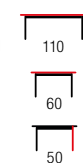

new

SIGMA

| materiał: płyta meblowa okleinowana, kolory: dąb sonoma, biały, dąb sonoma - biały lub dąb wotan - czarny
| material: laminated chipboard, colors: sonoma oak, white, sonoma oak - white, wotan oak - black
| материал: ламинированная ДСП, цвета: дуб сонома, белый, дуб сонома - белый или дуб вотан - черный

new

COMBO

| materiał: płyta meblowa okleinowana, kolory: dąb sonoma, biały, dąb sonoma - biały lub dąb wotan - czarny
| material: laminated chipboard, colors: sonoma oak, white, sonoma oak - white, wotan oak - black
| материал: ламинированная ДСП, цвета: дуб сонома, белый, дуб сонома - белый или дуб вотан - черный

PANTERA

| materiał: płyta meblowa okleinowana
kolor: dąb wotan - czarny
| material: laminated chipboard
colors: wotan oak - black
| материал: ламинированная ДСП
цвета: вотан - черный

new

PANTERA

| materiał: płyta meblowa okleinowana
kolor: dąb sonoma - biały
| material: laminated chipboard
colors: sonoma oak - white
| материал: ламинированная ДСП
цвета: дуб сонома - белый

new

KWADRO KWADRAT

| materiał: płyta meblowa laminowana, kolory: biały, dąb sonoma, dąb wotan lub ciemny orzech
| material: laminated chipboard, colors: white, sonoma oak, wotan oak, dark walnut
| материал: ДСП ламинированная, цвета: белый, дуб сонома, дуб вотан или темный орех

KWADRO

| materiał: płyta meblowa laminowana, kolory: biały, dąb sonoma, dąb wotan lub ciemny orzech
| material: laminated chipboard, colors: white, sonoma oak, wotan oak, dark walnut
| материал: ДСП ламинированная, цвета: белый, дуб сонома, дуб вотан или темный орех