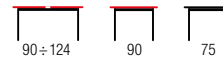

WILLIAM + krzesła VERDI / WILLIAM + VERDI chairs

| **stół rozkładany**, materiał: blat - płyta MDF + okleina naturalna, nogi - drewno lite, kolory: biały lub orzech
| **extension table**, materiał: top - MDF board + natural veneer, legs - solid wood, colors: white, walnut
| **стол раскладной**, материал: столешница - плита МДФ + натуральный шпон, ножки - массив дуба, цвета: белый или орех