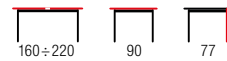

PALERMO + krzesła K307 / PALERMO + K307 chairs

- | stół rozkładany, materiał: szkło / MDF lakierowany / stal nierdzewna, kolor: biały mat
- | extension table, materiał: glass / lacquered MDF / stainless steel, color: white matt
- | стол раскладной, материал: стекло / МДФ окрашенная / нержавеющая сталь, цвет: белый матовый