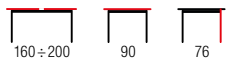

MORTIS + K428