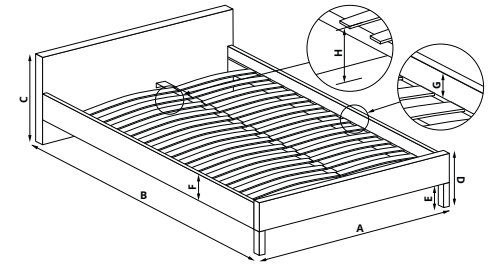

VERONICA 90 / VERONICA 160 / VERONICA 180

| materiał: drewno lite / stal malowana, kolor: czerześnia antyczna / czarny, * łóżko bez materaca, w opcji materac POLARIS
| material: solid wood / painted steel, color: ant. cherry / black, * bed without mattress, optional mattress POLARIS
| материал: массив древесины / окрашенная сталь, цвет: античная черешня / черный, * кровать без матраса, опционально матрас POLARIS

VIOLETTA 120	VIOLETTA 140	VIOLETTA 160
A 123 cm	A 144 cm	A 165 cm
B 210 cm	B 210 cm	B 210 cm
C 99 cm	C 99 cm	C 99 cm
D 56 cm	D 56 cm	D 56 cm
E 16 cm	E 16 cm	E 16 cm
F 5 cm	F 5 cm	F 5 cm
G 0 cm	G 0 cm	G 0 cm
H 32 cm	H 32 cm	H 32 cm