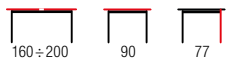

SALVADOR + K442