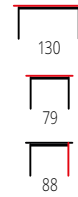

krzesło K450

B-44

materiał: płyta meblowa okleinowana / stal malowana proszkowo
kolor: dąb sonoma - czarny
material: laminated chipboard / powder coated steel
color: sonoma oak / black
материал: ламинированная ДСП / сталь с порошковым покрытием
цвет: Дуб Сонома / черный