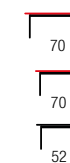

new

KWADRO KWADRAT

| materiał: płyta meblowa laminowana, kolory: biały, dąb sonoma, dąb wotan lub ciemny orzech
 | material: laminated chipboard, colors: white, sonoma oak, wotan oak, dark walnut
 | материал: ДСП ламинированная, цвета: белый, дуб сонома, дуб вотан или темный орех