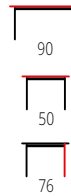

B-37

materiał: MDF okleinowany / stal malowana proszkowo
kolor: orzech - czarny - złoty
materiał: laminated MDF / powder coated steel
color: walnut / black / gold
материал: МДФ ламинированная / сталь с порошковым покрытием
цвет: орех - черный - золотой