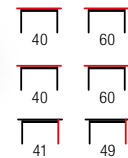

new

NICEA 2

zestaw 2 law, material: MDF okleinowany / stal malowana proszkowo
kolor: dąb złoty - czarny

set of two, material: laminated MDF / powder coated steel
color: golden oak / black

комплект из двух, материал: ламинированный МДФ / сталь с порошковым покрытием
цвет: золотистый дуб / черный

new

MENTONA 2

zestaw 2 law, material: MDF okleinowany / stal malowana proszkowo
kolor: dąb złoty - czarny

set of two, material: laminated MDF / powder coated steel
color: golden oak / black

комплект из двух, материал: ламинированный МДФ / сталь с порошковым покрытием
цвет: золотистый дуб / черный

new

COMPACT

material: MDF okleinowany / eco skóra / stal malowana proszkowo
kolor: dąb złoty - czarny

material: laminated MDF / eco leather / powder coated steel
color: golden oak / black

материал: ламинированный МДФ / эко-кожа / сталь с порошковым покрытием, цвет: золотистый дуб / черный

new

MASHA

material: MDF + korek / stal malowana proszkowo
kolor: naturalny - czarny

material: MDF + cork / powder coated steel
color: natural / black

материал: МДФ + пробка / сталь с порошковым покрытием, цвет: натуральный / черный

new

SASHA

material: MDF + korek / MDF lakierowany / stal malowana proszkowo, kolor: naturalny - czarny

material: MDF + cork / lacquered MDF / powder coated steel
color: natural / black

материал: МДФ + пробка / лакированный МДФ / сталь с порошковым покрытием, цвет: натуральный / черный

new

GENEVA 2

zestaw 2 law, material: MDF okleinowany / stal malowana proszkowo
kolor: dąb złoty - czarny

set of two, material: laminated MDF / powder coated steel
color: golden oak / black

комплект из двух, материал: ламинированный МДФ / сталь с порошковым покрытием
цвет: золотистый дуб / черный

ZERO