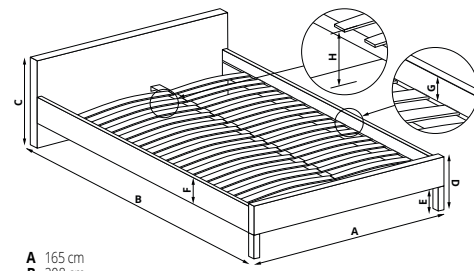

- A 267 cm
- B 214 cm
- C 108 cm
- D 27 cm
- E 5 cm
- F 24 cm
- G 6 cm
- H 21 cm

new

- A 165 cm
- B 208 cm
- C 100 cm
- D 30 cm
- E 15 cm
- F 15 cm
- G 5 cm
- H 26 cm

MARGARITA 160

material: MDF + okleina naturalna / tkanina / stal malowana proszkowo, kolor: tkanina - popielaty, drewno - naturalny, * łóżko bez materaca, w opcji materac POLARIS 160
 material: MDF + natural veneer / solid rubber wood / cloth / powder coated steel, color: cloth - grey, wood - natural, * bed without mattress, optional mattress POLARIS 160
 материал: МДФ + натуральный шпон / твердая древесина-резина / ткань / сталь с порошковым покрытием, цвет: ткань - пепельно, древесина - натуральный, * кровать без матраса, в варианте матрас POLARIS 160