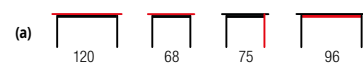

new

MODEX + krzesła K155 / MODEX + K155 chairs

| materiał: płyta meblowa okleinowana grubość 32 mm / stal chromowana, kolor: biały mat, antracyt, dąb sonoma lub dąb wotan
| material: laminated chipboard thickness 32 mm / chrome steel, color: white matt, anthracite, sonoma oak, votan oak
| материал: плита мебельная ламинированная толщина 32 мм / хромированная сталь, цвет: белый матовый, антрацит, дуб сонома или дуб вотон

new

MODEX 2 + krzesła K453 / MODEX 2 + K453 chairs

| materiał: płyta meblowa okleinowana grubość 32 mm / stal malowana proszkowo, kolor: biały mat, antracyt, dąb sonoma lub dąb wotan
| material: laminated chipboard thickness 32 mm / powder coated steel, color: white matt, anthracite, sonoma oak, votan oak
| материал: плита мебельная ламинированная толщина 32 мм / сталь с порошковым покрытием, цвет: белый матовый, антрацит, дуб сонома или дуб вотон

ADONIS 2 + krzesła K70 / ADONIS 2 + K70 chairs

| materiał: MDF okleinowany / stal malowana proszkowo, kolor: blat - dąb złoty, nogi - czarny
| material: laminated MDF / powder coated steel, color: top - golden oak, legs - black
| материал: МДФ ламинированная / сталь с порошковым покрытием, цвет: столешница - дуб золотой, опоры - черный

RONALD + krzesła K104 / RONALD + K104 chairs

| stół rozkładany, materiał: MDF lakierowany, kolor: MDF - biały
| extension table, material: lacquered MDF, color: MDF - white
| стол раскладной, материал: окрашенный МДФ, цвет: МДФ - белый

ALSTON

| stół rozkładany, materiał: szkło / stal malowana, kolor: blat - beżowy, nogi - biały
| extension table, material: glass / painted steel, color: top - beige, legs - white
| стол раскладной, материал: стекло / окрашенная сталь, цвет: столешница - бежевый, ноги - белый

ARGUS + krzesła K187 / ARGUS + K187 chairs