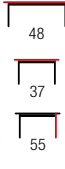

FIONA

material: drewno lite / stal malowana
kolor: czerwień antyczna / czarny
material: solid wood / painted steel
color: ant. cherry / black
материал: массив древесины / окрашенная сталь
цвет: античная черешня / черный