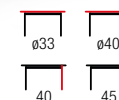

комплект 2 стола, материал: ламинированный МДФ / сталь с порошковым покрытием, цвета: натуральный / черный или натуральный / белый

LANIPA

material: rattan naturalny / stal malowana proszkowo, kolor: naturalny - czarny