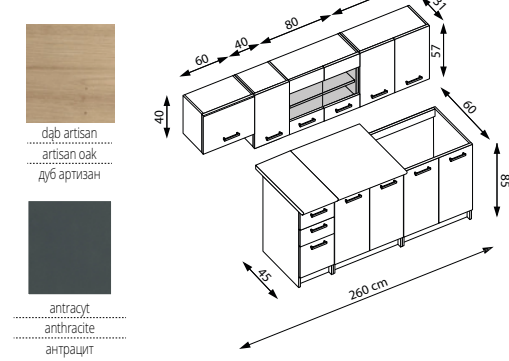

PERŁA 260

дługość zestawu: 260 cm, podnośniki gazowe,
szuflady z prowadnicami typu metabox blat grubości 28 mm
kolory: fronty - dąb artisan / ciemny popiel mat, korpus - dąb artisan,
blat - dąb votan
length of the set: 260 cm, gas lifts,
drawers with metabox slides, worktop thick. 28 mm
color: fronts - artisan oak / dark grey matt, body - artisan oak, worktop - votan oak
Длина кухонного гарнитура: 260 см, газлифты, шуфляды
с направляющими типа metabox, столешница толщиной 28 мм,
цвета: фасад - дуб артизан / темно-пепельный матовый,
корпус - дуб артизан, столешница - дуб вотан