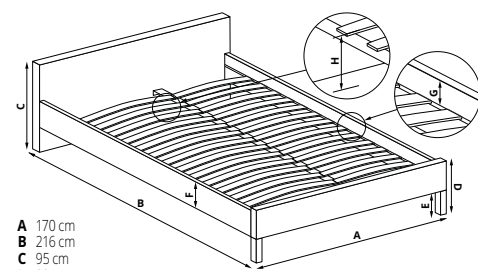

- A 170 cm
- B 216 cm
- C 95 cm
- D 32 cm
- E 5 cm
- F 27 cm
- G 4 cm
- H 27 cm