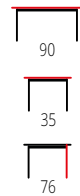

BOLIVAR KN-1

materiał: MDF okleinowany / stal malowana proszkowo
kolor: dąb złoty - czarny
materiał: laminated MDF / powder coated steel
color: golden oak / black
материал: ламинированная МДФ / окрашенная сталь
цвет: дуб золотой / черный

krzesło K321