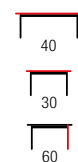

NISA

material: MDF okleinowany / stal malowana proszkowo, kolor: dąb złoty - czarny
material: laminated MDF / powder coated steel, color: golden oak / black
материал: МДФ ламинированный / сталь с порошковым покрытием, цвет: дуб золотой - черный