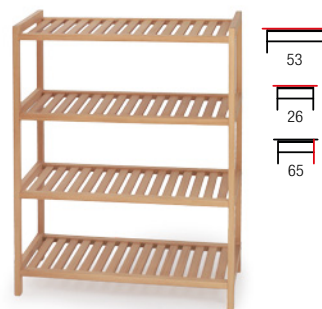

ST-8

materiał: drewno lite, kolor: naturalny
material: solid wood, color: natural
материал: массив, цвет: натуральный