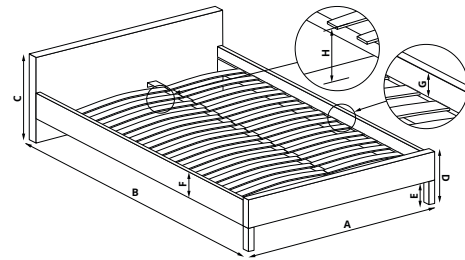

ELANDA 140	ELANDA 160	ELANDA 180
A 159 cm	A 179 cm	A 179 cm
B 232 cm	B 232 cm	B 232 cm
C 86 cm	C 86 cm	C 86 cm
D 33 cm	D 33 cm	D 33 cm
E 15 cm	E 15 cm	E 15 cm
F 18 cm	F 18 cm	F 18 cm
G 7 cm	G 7 cm	G 7 cm
H 26 cm	H 26 cm	H 26 cm

ELANDA 140 / ELANDA 160 / ELANDA 180

| materiał: tkanina / drewno lite, kolory: tkanina - jasny niebieski (140/160), jasny popiel (140/160/180) lub ciemny popiel (140/160), drewno - naturalny, * łóżko bez materaca, w opcji materac POLARIS
| material: cloth / solid wood, colors: cloth - light blue (140/160), light grey (140/160/180), dark grey (140/160), wood - natural, * bed without mattress, optional mattress POLARIS
| материал: ткань / массив, цвет: ткань - светло-синий (140/160), светло-серый (140/160/180) или темно-серый (140/160), дерево - натуральный, * кровать без матраса, опционально матрас POLARIS