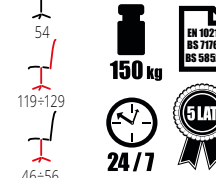

STORM

mechanizm podstawowy, eco skóra
kolor: czarno - czerwony
simple mechanism, eco leather
color: black / red
механизм пиастра, эко кожа
цвет: черно / красный

**heavy
duty**

SONATA XXL

mechanizm MULTIBLOCK
materiał: aluminium, stal chromowana,
tkanina, kolor: czarny
MULTIBLOCK function
material: aluminum, chrome steel,
cloth, color: black
механизм мультиблок
материал: алюминий, хромированная
сталь, ткань, цвет: черный