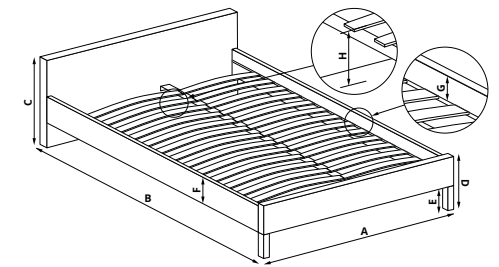

SAMARA 160	SAMARA 180
A 163 cm	A 185 cm
B 215 cm	B 215 cm
C 93 cm	C 93 cm
D 39 cm	D 39 cm
E 15 cm	E 15 cm
F 20 cm	F 20 cm
G 12 cm	G 12 cm
H 23 cm	H 23 cm

SAMARA 160 / SAMARA 180

| materiał: eco skóra / drewno lite, kolor: biały, * łóżko bez materaca, w opcji materac POLARIS
| material: eco leather / solid wood, color: white, * bed without mattress, optional mattress POLARIS
| материал: экокожа / дерево, цвет: белый, * кровать без матраса, опционально матрас POLARIS