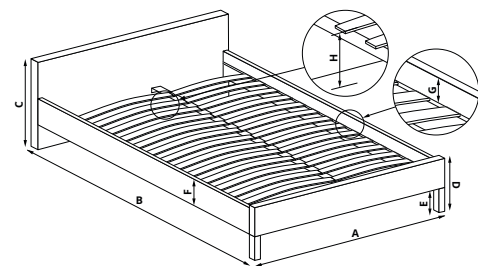

MODENA 2 160

| łóżko z szufladami, materiał: eco skóra, kolor: biały, * łóżko bez materaca, w opcji materac POLARIS 160
| bed with drawers, material: eco leather, color: white, * bed without mattress, optional mattress POLARIS 160
| кровать с выдвижными ящиками, материал: экокожа, цвет: белый, * кровать без матраса, опционально матрас POLARIS 160

A 174 cm
B 217 cm
C 100 cm
D 35 cm
E 11 cm
F 23 cm
G 9 cm
H 26 cm

SANDY 160

| materiał: drewno lite / eco skóra, kolor: eco skóra - biały, drewno - buk, * łóżko bez materaca, w opcji materac POLARIS 160
| material: solid wood / eco leather, color: eco leather - white, wood - beech, * bed without mattress, optional mattress POLARIS 160
| материал: массив древесины / экокожа, цвет: экокожи - белый, древесины - бук, * кровать без матраса, опционально матрас POLARIS 160