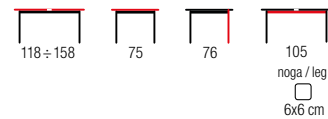

MAURYCY + JULIUSZ