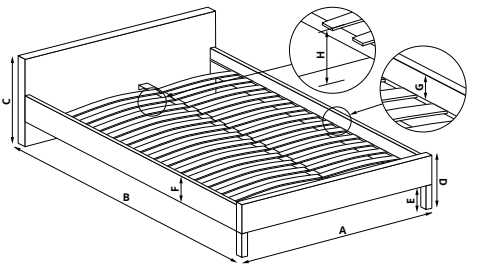

- A 173 cm
- B 220 cm
- C 109 cm
- D 39 cm
- E 5 cm
- F 30 cm
- G 6 cm
- H 29 cm

PERCY 160

| łóżko z szufladami, materiał: tkanina / drewno lite, kolor: tkanina - popielaty, drewno - orzech, * łóżko bez materaca, w opcji materac POLARIS 160
| bed with drawers, material: cloth / solid wood, color: cloth - grey, wood - walnut, * bed without mattress, optional mattress POLARIS 160
| кровать с ящиками, материал: ткань / массив, цвет: ткань - серый, дерево - грецкий орех, * кровать без матраса, опционально матрас POLARIS 160