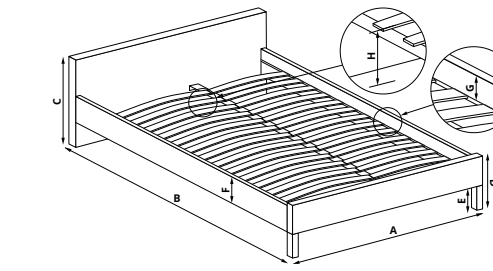

MERIDA 160

łóżko z szufladą, materiał: tkanina / drewno lite, kolory: tkanina - beżowy, drewno - naturalny; tkanina - niebieski, drewno - czarny; tkanina - jasny popiel, drewno - naturalny, * łóżko bez materaca, w opcji materac POLARIS 160
bed with drawer, material: cloth / solid wood, colors: cloth - beige, wood - natural; cloth - blue, wood - black; cloth - light grey, wood - natural, * bed without mattress, optional mattress POLARIS 160
кровать с ящиком, материал: ткань / массив, цвет: ткань - бежевый, дерево - натуральный; ткань - синий, дерево - черный или ткань - светло-серый, дерево - натуральный
* кровать без матраса, опционально матрас POLARIS 160

- A 98 cm
- B 221 cm
- C 93 cm
- D -
- E 5 cm
- F 27 cm
- G 12 cm
- H 32 cm