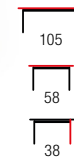

MICHELLE

materiał: MDF lakierowany
kolor: biało-popielaty
material: lacquered MDF
color: white / grey
материал: окрашенный МДФ
цвет: бело-серый