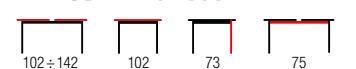

RUBEN + krzesła DIEGO 2 / RUBEN + DIEGO 2 chairs

| stół rozkładany, materiał: płyta meblowa okleinowana / drewno lite - bukowe, kolor: blat - dąb artisan, nogi - czarny
| extension table, materiał: laminated chipboard / solid beech wood, color: top - artisan oak, legs - black
| раскладной стол, материал: плита мебельная ламинированная / массив - бук, цвет: столешница - дуб artisan, ножки - черный

RUBEN + TOLEDO 3