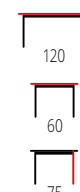

KN-1

materiał: MDF lakierowany / drewno lite
kolor: biały mat - naturalny
material: lacquered MDF / solid wood
color: white matt / natural
материал: МДФ окрашенная / массив дерева
цвет: белый матовый - натуральный