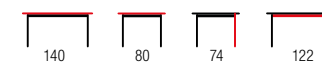

ALLEGRO + krzesła K335 / ALLEGRO + K335 chairs

material: szkło / drewno lite - bukowe / stal malowana proszkowo, kolor: blat - transparentny, nogi - czarny
material: glass / solid wood - beech / powder coated steel, color: top - transparent, legs - black
материал: стекло / массив бука / сталь с порошковым покрытием, цвет: бесцветный, опоры - черный