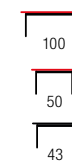

YOLANDA

materiał: szkło / stal nierdzewna
kolor: czarny
material: glass / stainless steel
color: black
материал: стекло / нержавеющей сталь
цвет: черный