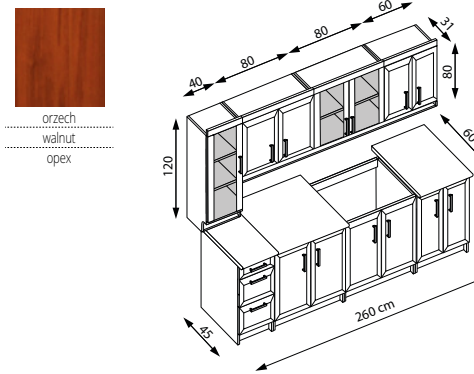

AMANDA 2 260

długość zestawu: 260 cm, podnośniki gazowe, blat grubości 28 mm
kolory: front - akacja cynamonowa / priede arden, korpus - wenge, blat - granit
length of the set: 260 cm, gas lifts, worktop thick. 28 mm
color: front - cinnamon acacia / priede arden, body - wenge, worktop - granite
длина кухонного гарнитура: 260 см, газлифты, столешница
толщиной 28 мм, цвета: фасад - коричневая акция / priede arden,
корпус - венге, столешница - гранит

MARGARET 3 260

długość zestawu: 260 cm
fronty wykonane z MDF, blat grubości 28 mm
kolory: front - orzech, korpus - orzech, blat - orzech
length of the set: 260 cm
MDF fronts, worktop thick. 28 mm
color: front - walnut, frame - walnut, worktop - walnut
длина кухонного гарнитура: 260 см
фасады выполнены из МДФ, столешница толщиной 28 мм
цвета: фасады - орех, корпус - орех, столешница - орех