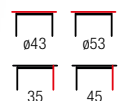

OREO

zestaw 2 law, material: MDF okleinowany / stal malowana proszkowo
kolor: dąb złoty - czarny

set of two, material: laminated MDF / powder coated steel
color: golden oak / black

комплект из двух, материал: ламинированная МДФ / окрашенная сталь
цвет: золотой дуб / черный