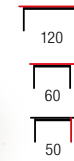

MOZARTA

materiał: MDF okleinowany / drewno lite
kolor: biały
material: laminated MDF / solid wood
color: white
материал: ламинированный МДФ / массив
цвет: белый

ALISON

materiał: MDF lakierowany / stal nierdzewna
kolor: biały
material: lacquered MDF / stainless steel
color: white
материал: окрашенный МДФ / нержавеющая сталь
цвет: белый

AUREA

materiał: MDF lakierowany / stal chromowana
kolor: biały
material: lacquered MDF / chrome steel
color: white
материал: окрашенный МДФ / хромированная сталь
цвет: белый

CLAUDIA

materiał: szkło / MDF lakierowany
kolor: biały
material: glass / lacquered MDF
color: white
материал: стекло / окрашенный МДФ
цвет: белый

CORTINA

materiał: szkło / tworzywo z włókna szklanego - lakierowane
kolor: biały
material: glass / fiberglass material - lacquered
color: white
материал: стекло / окрашенное стекловолокно
цвет: белый

FUTURA

materiał: MDF lakierowany
kolor: biały
material: lacquered MDF
color: white
материал: окрашенный МДФ
цвет: белый

MICHELLE

materiał: MDF lakierowany
kolor: biało-popielaty
material: lacquered MDF
color: white / grey
материал: окрашенный МДФ
цвет: бело-серый

INGRID

materiał: MDF lakierowany
kolor: biały
material: lacquered MDF
color: white
материал: окрашенный МДФ
цвет: белый

new

WOODY-S

materiał: MDF + okleina naturalna / drewno lite, kolor: naturalny
material: MDF + natural veneer / solid wood, color: natural
материал: МДФ + натуральный шпон / массив дерева, цвет: натуральный

new

WOODY

materiał: MDF + okleina naturalna / drewno lite
kolor: naturalny
material: MDF + natural veneer / solid wood
color: natural
материал: МДФ + натуральный шпон / массив дерева
цвет: натуральный

new

MENDOZA