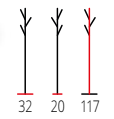

WU-13

wymiary: 32/20/117 cm
materiał: drewno gięte / stal chromowana, kolor: biały lub wenge
dimensions: 32/20/117 cm
material: bent wood / chrome steel color: white, wenge
размеры: 32/20/117 см, материал: клееное дерево / хромированная сталь, цвет: белый или венге