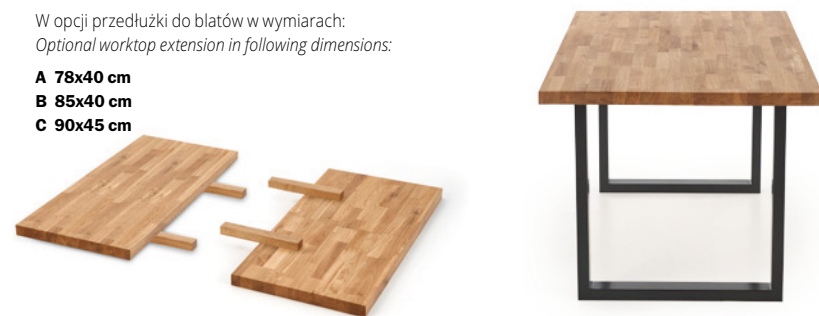

RADUS dąb lity + K366 / RADUS solid oak + K366

wymiary: 120/78/76 cm, 140/85/76 cm, 160/90/76 cm (w opcji przedłużki do blatów, komplet - 2 szt.)
 materiał: drewno lite - dębowe / stal malowana proszkowo, kolor: blat - dąb naturalny, nogi - czarny
 dimensions: 120/78/76 cm, 140/85/76 cm, 160/90/76 cm (optional worktop extension, set - 2 pcs.)
 material: solid oak wood / powder coated steel, color: top - natural oak, legs - black
 размеры: 120/78/76 см, 140/85/76 см, 160/90/76 см (дополнительно: расширение рабочей поверхности, комплект - 2 шт.)
 материал: массив дуба / сталь с порошковым покрытием
 цвет: столешница - дуб натуральный, ножки - черный

W opcji przedłużki do blatów w wymiarach:
 Optional worktop extension in following dimensions:

- A 78x40 cm
- B 85x40 cm
- C 90x45 cm

APEX dąb lity + K399 / APEX solid oak + K399

wymiary: 120/78/76 cm, 140/85/76 cm, 160/90/76 cm (w opcji przedłużki do blatów)
 materiał: drewno lite - dębowe / stal malowana proszkowo, kolor: blat - dąb naturalny, nogi - czarny
 dimensions: 120/78/76 cm, 140/85/76 cm, 160/90/76 cm (optional worktop extension)
 material: solid oak wood / powder coated steel, color: top - natural oak, legs - black
 размеры: 120/78/76 см, 140/85/76 см, 160/90/76 см (дополнительно: расширение рабочей поверхности)
 материал: массив дуба / сталь с порошковым покрытием
 цвет: столешница - дуб натуральный, ножки - черный