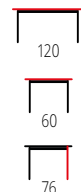

B-33

materiał: MDF okleinowany / stal malowana proszkowo / szkło, kolor: dąb sonoma-biały
material: laminated MDF / powder coated steel / glass, color: sonoma oak / white
материал: ламинированный МДФ / окрашенная сталь / стекло
цвет: дуб сонома / белый

krzesło K245