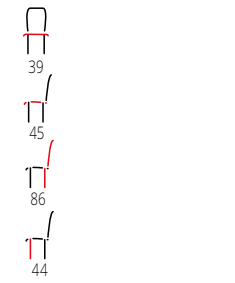

Zestaw BOLIVAR stół + 6 krzesel / BOLIVAR set table + 6 chairs

| materiał: MDF okleinowany / stal malowana proszkowo, kolor: dąb złoty - czarny
| materiał: laminated MDF / powder coated steel, color: golden oak / black
| материал: ламинированная МДФ / окрашенная сталь, цвет: дуб золотой / черный