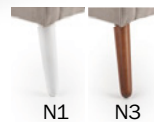

COTTO

material: tkanina / drewno lite - kauczukowe
kolory: jasny popiel, ciemny popiel, beżowy, niebieski lub musztardowy
material: cloth / rubber solid wood
colors: light grey, dark grey, beige, blue, mustard
материал: ткань / массив каучука
цвета: светло-серый, темно-серый, бежевый, синий или горчичный