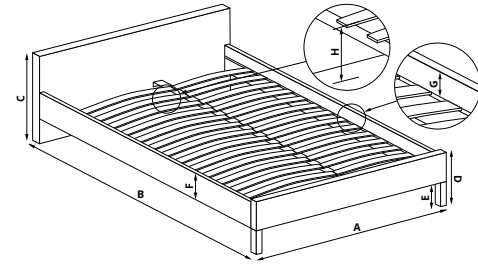

- A 170 cm
- B 219 cm
- C 118 cm
- D 36 cm
- E 5 cm
- F 31 cm
- G 4 cm
- H 32 cm

AVANTI 160

| łóżko z szufladą, materiał: tkanina / drewno lite, kolor: tkanina - popielaty, drewno - orzech, * łóżko bez materaca, w opcji materac POLARIS 160
 | bed with drawer, material: cloth / solid wood, color: cloth - grey, wood - walnut, * bed without mattress, optional mattress POLARIS 160
 | кровать с выдвижными ящиками, материал: ткань / массив, цвет: ткань - серый, дерево - орех, * кровать без матраса, опционально матрас POLARIS 160