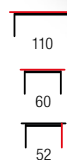

MANTA KWADRAT

material: płyta meblowa laminowana, kolory: biały, dąb sonoma, dąb wotan lub ciemny orzech
material: laminated chipboard, colors: white, sonoma oak, votan oak, dark walnut
материал: ДСП ламинированная, цвета: белый, дуб сонома, дуб вотан или темный орех