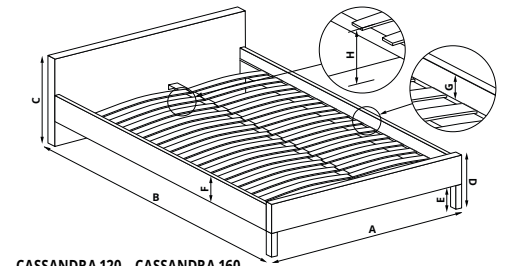

CASSANDRA-S 140 / CASSANDRA-S 160

| łóżko z szufladami, materiał: eco skóra, kolor: biało-czarny, * łóżko bez materaca, w opcji materac POLARIS
| bed with drawers, material: eco leather, color: white / black, * bed without mattress, optional mattress POLARIS
| кровать с шuфлядами, материал: экокожа, цвет: черно-белый, * кровать без матраса, опционально матрас POLARIS

CASSANDRA 120	CASSANDRA 160
A 132 cm	A 172 cm
B 231 cm	B 231 cm
C 91 cm	C 91 cm
D 38 cm	D 38 cm
E 13 cm	E 13 cm
F 20 cm	F 20 cm
G 8 cm	G 8 cm
H 25 cm	H 25 cm

CASSANDRA 120 / CASSANDRA 160

| materiał: eco skóra, kolor: biało-czarny, * łóżko bez materaca, w opcji materac POLARIS
| material: eco leather, color: white / black, * bed without mattress, optional mattress POLARIS
| материал: экокожа, цвет: черно-белый, * кровать без матраса, опционально матрас POLARIS