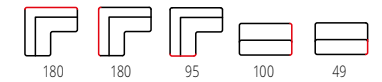

HAMPTON

materiał: tkanina / drewno lite
 kolor: popielaty
 material: cloth / solid wood
 color: grey
 материал: ткань / массив
 цвет: серый

FELIPE

fotel rozkładany, materiał: tkanina
 kolory: ciemny popiel lub beżowy
 recliner, material: cloth
 colors: dark grey, beige
 кресло раскладное, материал: ткань
 цвет: темно-серый или бежевый