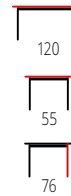

B-30

materiał: MDF lakierowany na wysoki połysk / stal chromowana, kolor: biały
material: high gloss lacquered MDF / chrome steel
color: white
материал: лакированный (глянцевый) МДФ / хромированная сталь, цвет: белый

ława UNIVERSE KWADRAT