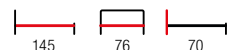

HAPPY FAIRY

materiał: płyta meblowa laminowana + obrzeża miękkie PVC
kolor: biało- różowy
* łóżko w komplecie z materacem, ** w opcji z szufladą
material: laminated chipboard + soft PVC edges
color: white / pink
* bed with mattress in complet, ** with drawer in option
материал: ламинированное ДСП + кромка ПВХ
цвет: белый / розовый
* кровать с матрасом в комплекте,
** дополнительно комплектуется шифлядами