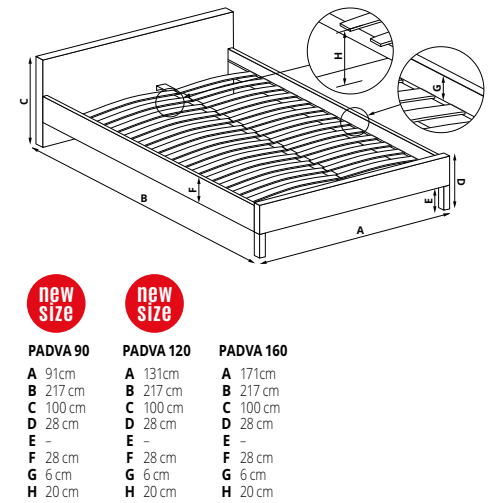

PADVA 90	PADVA 120	PADVA 160
A 91cm	A 131cm	A 171cm
B 217 cm	B 217 cm	B 217 cm
C 100 cm	C 100 cm	C 100 cm
D 28 cm	D 28 cm	D 28 cm
E -	E -	E -
F 28 cm	F 28 cm	F 28 cm
G 6 cm	G 6 cm	G 6 cm
H 20 cm	H 20 cm	H 20 cm

PADVA 90 / PADVA 120 / PADVA 160

lóżko z pojemnikiem na pościel, materiał: tkanina, kolor: popielaty, *lóżko bez materaca, w opcji materac POLARIS
bed with bedding container, material: cloth, color: grey, *bed without mattress, optional mattress POLARIS
кровать с подъемным основанием, материал: ткань, цвет: серый, *кровать без матраса, опционально матрас POLARIS