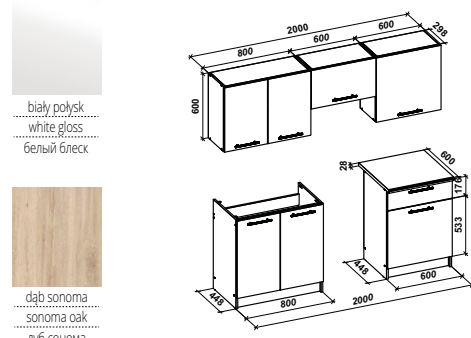

wymiary / dimensions / размеры
 a) 1010/28 mm
 b) 1340/28 mm
 c) 2020/28 mm

new

ELIZABETH 240

Дługość zestawu: 240 cm, podnośniki gazowe
 Blat grubości 28 mm, **fronty MDF**
 kolory: front - biały mat, korpus - biały, blat: dąb sonoma
 length of the set: 240 cm, gas lifts
 worktop thick. 28 mm, **MDF facades**
 color: front - white matt, body - white, worktop - sonoma oak
 Длина комплекта: 240 см, доводчик (газовый лифт)
 Толщина столешницы 28 мм, **фасады МДФ**
 Цвета: фасад - белый матовый, корпус - белый,
 столешница: Дуб сонома