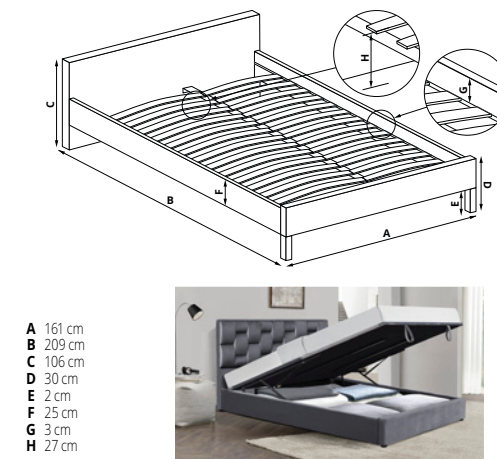

- A 172 cm
- B 220 cm
- C 113 cm
- D 40 cm
- E 20 cm
- F 20 cm
- G 9 cm
- H 31 cm

VALVERDE 160

materiał: tkanina welvet / stal chromowana, kolory: tkanina - popielaty lub ciemny zielony, nogi - złoty, *lóżko bez materaca, w opcji materac POLARIS 160
 material: velvet cloth / chrome steel, colors: cloth - grey, dark green, legs - gold, *bed without mattress, optional mattress POLARIS 160
 материал: бархатная ткань / хромированная сталь, цвет: ткань - серый или темно-зеленый, ножки - золотой, *кровать без матраса, матрас POLARIS 160 заказывается отдельно