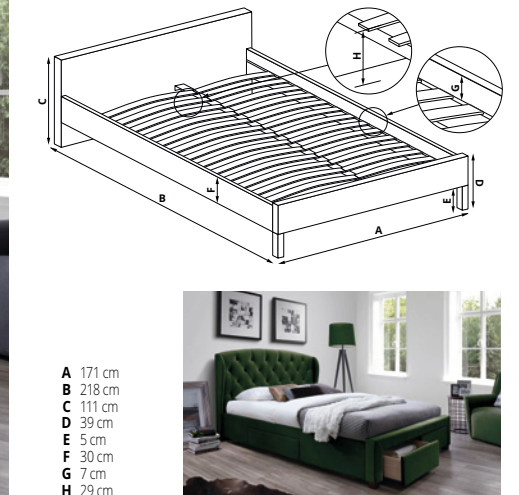

- A 171 cm
- B 218 cm
- C 111 cm
- D 39 cm
- E 5 cm
- F 30 cm
- G 7 cm
- H 29 cm

SABRINA 160

lóżko z szufladami, materiał: tkanina welvet / drewno lite, kolor: tkanina - popielaty lub ciemny zielony, drewno - orzech, *lóżko bez materaca, w opcji materac POLARIS 160
bed with drawers, material: velvet cloth / solid wood, color: cloth - grey, dark green, wood - walnut, *bed without mattress, optional mattress POLARIS 160
кровать с выдвижными ящиками, материал: бархатная ткань / дерево, цвет: ткани - серый или темно-зеленый, дерева - орех, *кровать без матраса, опционально матрас POLARIS 160