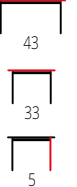

B-42

biurko z regulowaną wysokością blatu oraz regulowanym kątem blatu, materiał: płyta meblowa okleinowana / stal malowana proszkowo, kolor: biały - popielaty
desk with adjustable height and angle of table top
material: laminated chipboard / powder coated steel
color: white / grey
письменный стол с регулировкой высоты и наклона столешницы, материал: ДСП ламинированная / сталь с порошковым покрытием, цвет: белый / серый

COLLORIDO

biurko z regulowaną wysokością blatu oraz regulowanym kątem blatu
materiał: MDF lakierowany / stal malowana
kolor: biało-zielono- różowy (w zestawie 2 komplety plastikowych nakładek)
desk with adjustable height and angle of table top
material: lacquered MDF / painted steel
color: white / green / pink (including 2 sets of decorations)
письменный стол с регулировкой высоты и наклона столешницы
материал: МДФ лакированный / массив сосны лакированный
цвет: белый / зеленый / розовый (2 комплекта пластиковых накладок)

B-14

materiał: MDF okleinowany / stal malowana proszkowo
kolor: czarny
materiał: laminated MDF / powder coated steel
color: black
материал: ламинированный МДФ / окрашенная сталь
цвет: черный

B-18

materiał: MDF okleinowany / stal malowana proszkowo / szkło
kolor: MDF - czarny
materiał: laminated MDF / powder coated steel / glass
color: MDF - black
материал: ламинированный МДФ / окрашенная сталь / стекло
цвет: МДФ - черный

BARU