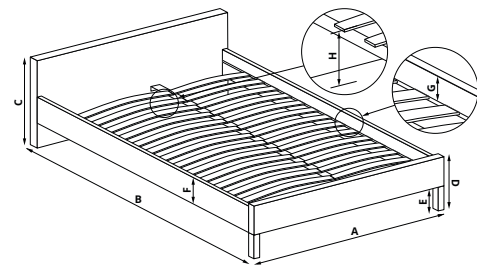

LINDA 90	LINDA 120
A 94 cm	A 124 cm
B 209 cm	B 209 cm
C 93 cm	C 93 cm
D 66 cm	D 66 cm
E 21 cm	E 21 cm
F 26 cm	F 26 cm
G 0 cm	G 0 cm
H 31 cm	H 31 cm

LINDA 90 / LINDA 120

| materiał: stal malowana proszkowo, kolor: czarny, * łóżko bez materaca, w opcji materac POLARIS
| material: powder coated steel, color: black, * bed without mattress, optional mattress POLARIS
| материал: сталь окрашенная, цвет: черный, * кровать без матраса, опционально матрас POLARIS