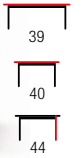

LIMA SN-1

material: płyta meblowa okleinowana / wysoki polyst, obrzeża ABS
kolory: biały, dąb sonoma, dąb sonoma-biały
material: laminated chipboard / high gloss, ABS edges
colors: white, sonoma oak, sonoma oak-white
материал: ДСП ламинированная / глянцевый, кромка ABS
цвет: белый, дуб сонома, дуб сонома-белый