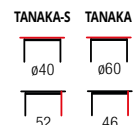

new

BARREL

material: szkło / rattan syntetyczny
kolor: naturalny - czarny

material: glass / synthetic rattan
color: natural / black

материал: стекло / синтетический ротанг
цвет: натуральный / черный

TANAKA-S + TANAKA