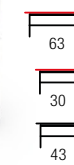

NARVIK ST-1

materiał: płyta meblowa okleinowana / stal malowana proszkowo, kolor: czarny - dąb sonoma
material: laminated chipboard / powder coated steel, color: black / sonoma oak
материал: ДСП ламинированная / сталь с порошковым покрытием, цвет: черный - дуб сонома