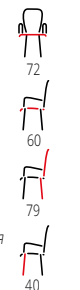

ELEGANCE 2

materiał: tkanina velvet / stal chromowana
kolor: tapicerka - ciemny zielony, nogi - złoty
material: velvet cloth / chrome steel
color: upholstery - dark green, legs - gold
материал: бархатная ткань / хромированная сталь, покрытие, цвет: обивка - темно-зеленый, опоры - золотой