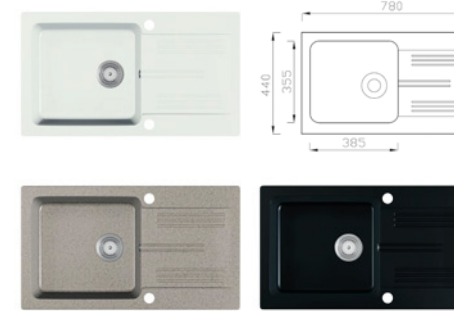

LANEO

zlewozmywak granitowy, głębokość komory: 16 cm,
montaż: szafka od szerokości 50 cm, syfon automa-
tyczny 3 1/2" z możliwością podpięcia zmywarki
i młynka do odpadów, fabrycznie 2 otwory,
kolory: biały, szary nakrapiany lub czarny mat
granite sink, depth: 16 cm, installation: cabinet from
50 cm wide, automatic siphon 3 1/2" with the
possibility of connecting a dishwasher and waste mill,
two holes, colors: white, speckled grey, black matt
Гранитная мойка, глубина чаши: 16 см, сборка: шкаф
шириной от 50 см, автоматический сифон
3 1/2" с возможностью подключения посудомоечной
машины и измельчителя отходов, 2 отверстия,
цвет: белый, серый в крапинку или черный матовый