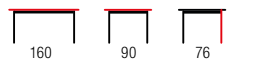

dąb san remo / biały
san remo oak / white
дуб сан ремо / белый

dąb miodowy / biały
honey oak / white
дуб медовый / белый

EDWARD + krzesła K285 / EDWARD + K285 chairs

- stół rozkładany, materiał: MDF lakierowany / MDF okleinowany / stal malowana, kolory: blat - biały / dąb san remo, nogi - dąb san remo lub blat - biały / dąb miodowy, nogi - dąb miodowy
- extension table, materiał: lacquered MDF / laminated MDF / painted steel, colors: top - white / san remo oak, legs - san remo oak; top - white / honey oak, legs - honey oak
- стол раскладной, материал: окрашенный МДФ / ламинированный МДФ / окрашенная сталь, цвета: столешница - белый / дуб сан ремо, ноги - дуб сан ремо или столешница - белый / дуб медовый, ножки - дуб медовый

TREVOR

- stół rozkładany, materiał: MDF okleinowany / MDF lakierowany / stal nierdzewna, kolor: biały-dąb sonoma
- extension table, materiał: laminated MDF / lacquered MDF / stainless steel, color: white / sonoma oak
- стол раскладной, материал: ламинированный МДФ / окрашенный МДФ / нержавеющая сталь, цвет: белый / дуб сонома

CALIBER + krzesła K247 / CALIBER + K247 chairs

- stół rozkładany, materiał: MDF lakierowany / MDF okleinowany / stal malowana, kolor: blat - biały mat / dąb san remo, nogi - naturalny
- extension table, materiał: lacquered MDF / laminated MDF / painted steel, color: top - white matt / san remo oak, legs - natural
- стол раскладной, материал: лакированная МДФ / ламинированная МДФ / окрашенная сталь, цвет: столешница - белый матовый / дуб сан ремо, ноги - натуральный

VILMER + krzesła K219 / VILMER + K219 chairs