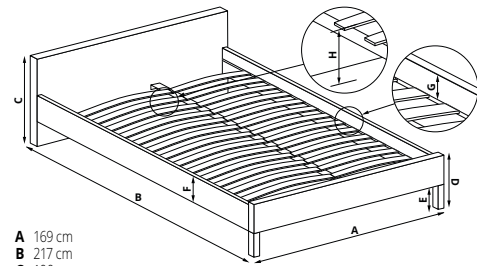

- A 169 cm
- B 217 cm
- C 100 cm
- D 39 cm
- E 12 cm
- F 38 cm
- G 12 cm
- H 26 cm

DORIS 160

| materiał: tkanina / drewno lite, kolor: tkanina - popielaty, drewno - olcha, * łóżko bez materaca, w opcji materac POLARIS 160
| material: cloth / solid wood, color: cloth - grey, wood - alder, * bed without mattress, optional mattress POLARIS 160
| материал: ткань / массив дерева, цвет: ткань - серая, дерево - ольха, * кровать без матраса, опционально матрас POLARIS 160