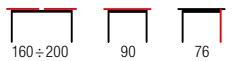

ODENSE + K441

MARCELLO + krzesła K104 / MARCELLO + K104 chairs

| **stół rozkładany**, materiał: MDF lakierowany / stal nierdzewna, kolor: biały
| **extension table**, material: lacquered MDF / stainless steel, color: white
| **стол раскладной**, материал: окрашенный МДФ / нержавеющая сталь, цвет: белый