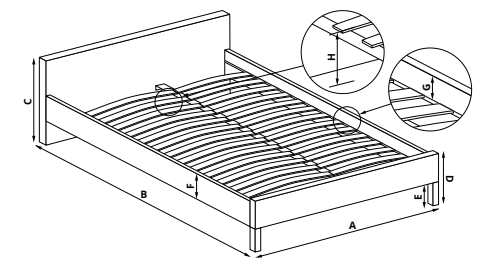

A 172 cm
B 221 cm
C 107 cm
D 37 cm
E 12 cm
F 24 cm
G 12 cm
H 25 cm

SOFIA 160

| materiał: eco skóra / drewno lite, kolor: biały, * łóżko bez materaca, w opcji materac POLARIS 160
| material: eco leather / solid wood, color: white, * bed without mattress, optional mattress POLARIS 160
| материал: экокожа / массив древесины, цвет: белый, * кровать без матраса, опционально матрас POLARIS 160

A 164 cm
B 220 cm
C 106 cm
D 39 cm
E 5 cm
F 30 cm
G 6 cm
H 29 cm

MODENA 2 160

| łóżko z szufladami, materiał: eco skóra, kolor: biały, * łóżko bez materaca, w opcji materac POLARIS 160
| bed with drawers, material: eco leather, color: white, * bed without mattress, optional mattress POLARIS 160
| кровать с выдвижными ящиками, материал: экокожа, цвет: белый, * кровать без матраса, опционально матрас POLARIS 160

A 174 cm
B 217 cm
C 100 cm
D 35 cm
E 11 cm
F 23 cm
G 9 cm
H 26 cm

SANDY 160

| materiał: drewno lite / eco skóra, kolor: eco skóra - biały, drewno - buk, * łóżko bez materaca, w opcji materac POLARIS 160
| material: solid wood / eco leather, color: eco leather - white, wood - beech, * bed without mattress, optional mattress POLARIS 160
| материал: массив древесины / экокожа, цвет: экокожи - белый, древесины - бук, * кровать без матраса, опционально матрас POLARIS 160

CASSANDRA-S 140	CASSANDRA-S 160
A 152 cm	A 172 cm
B 225 cm	B 225 cm
C 99 cm	C 99 cm
D 39 cm	D 39 cm
E 4 cm	E 4 cm
F 30 cm	F 30 cm
G 6 cm	G 6 cm
H 29 cm	H 29 cm

CASSANDRA-S 140 / CASSANDRA-S 160

| łóżko z szufladami, materiał: eco skóra, kolor: biało-czarny, * łóżko bez materaca, w opcji materac POLARIS
| bed with drawers, material: eco leather, color: white / black, * bed without mattress, optional mattress POLARIS
| кровать с шuфлядами, материал: экокожа, цвет: черно-белый, * кровать без матраса, опционально матрас POLARIS