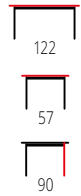

krzesło K316