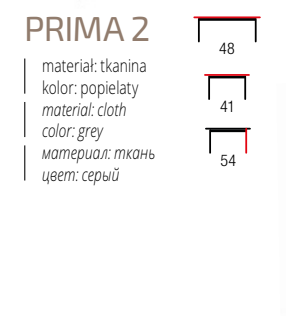

PRIMA 2

material: tkanina
kolor: popielaty
material: cloth
color: grey
материал: ткань
цвет: серый