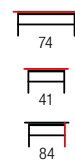

BAR-12

materiał: MDF okleinowany / stal malowana proszkowo, kolor: czarny - naturalny
material: laminated MDF / powder coated steel
color: black / natural
материал: МФД ламинированная / сталь с порошковым покрытием
цвет: черный - натуральный