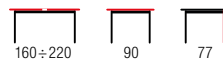

SANDOR

- | **stół rozkładany**, materiał: MDF okleinowany / stal nierdzewna, kolory: dąb sonoma lub dąb złoty
- | **extension table**, materiał: laminated MDF / stainless steel, colors: sonoma oak, golden oak
- | **стол раскладной**, материал: ламинированный МДФ / нержавеющая сталь, цвета: дуб сонома или золотой дуб