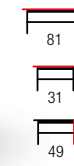

materiał: płyta meblowa okleinowana / stal malowana proszkowo, kolor: dąb sonoma - czarny
material: laminated chipboard / powder coated steel color: sonoma oak / black
материал: ДСП ламинированная / сталь с порошковым покрытием, цвет: дуб сонома - черный

materiał: płyta meblowa okleinowana / stal malowana proszkowo, kolor: dąb sonoma - czarny
material: laminated chipboard / powder coated steel color: sonoma oak / black
материал: ДСП ламинированная / сталь с порошковым покрытием, цвет: дуб сонома - черный

new

materiał: drewno lite - bambusowe / kolor: naturalny
material: solid wood - bamboo color: natural
материал: массив - бамбук цвет: натуральный

materiał: drewno lite - bambusowe / tkanina / kolor: naturalny / popielaty
material: solid bamboo wood / cloth color: natural / grey
материал: массив бамбука / ткань цвет: натуральный / серый

materiał: drewno lite - bambusowe / tkanina / kolor: naturalny / popielaty
material: solid bamboo wood / cloth color: natural / grey
материал: массив бамбука / ткань цвет: натуральный / серый

new color

materiał: płyta meblowa okleinowana / stal malowana proszkowo, kolor: dąb sonoma - biały
material: laminated chipboard / powder coated steel color: sonoma oak / white
материал: ДСП ламинированная / сталь с порошковым покрытием, цвет: дуб сонома - белый

new color

materiał: płyta meblowa okleinowana / stal malowana proszkowo, kolor: dąb sonoma - biały
material: laminated chipboard / powder coated steel color: sonoma oak / white
материал: ДСП ламинированная / сталь с порошковым покрытием, цвет: дуб сонома - белый

materiał: drewno lite / tkanina / kolor: naturalny / popielaty
material: solid wood / cloth color: natural / grey
материал: массив / ткань цвет: натуральный / серый