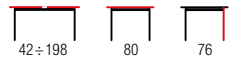

SEWERYN + krzesła NORBERT / SEWERYN + NORBERT chairs

stół rozkładany, materiał: blat - płyta MDF laminowana, na obrzeżach ABS, nogi - MDF laminowany, kolor: biały
extension table, materiał: top - laminated MDF board, ABS plastic on edges, legs - laminated MDF, color: white
стол раскладной, материал: столешница - плита МДФ ламинированная, кромка ПВХ, ножки - МДФ ламинированный, цвет: белый

SAMSON

stół rozkładany, materiał: MDF okleinowany / stal malowana proszkowo, kolor: orzech miodowy - czarny
extension table, materiał: laminated MDF / powder coated steel, color: honey walnut / black
стол раскладной, материал: МДФ ламинированная / сталь с порошковым покрытием, цвет: орех медовый - черный

SEWERYN + krzesła NORBERT / SEWERYN + NORBERT chairs

stół rozkładany, materiał: blat - płyta MDF laminowana, na obrzeżach ABS, nogi - MDF laminowany, kolory: biały, dąb sonoma / biały, dąb sonoma, ciemny orzech lub dąb grandson
extension table, materiał: top - laminated MDF board, ABS plastic on edges, legs - laminated MDF, colors: white, sonoma oak / white, sonoma oak, dark walnut, grandson oak
стол раскладной, материал: столешница - плита МДФ ламинированная, кромка ПВХ, ножки - МДФ ламинированный, цвета: белый, дуб сонома / белый, дуб сонома, темный орех или дуб grandson

K450