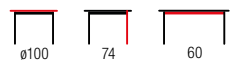

BALROG okrągły + K384

PASCAL + krzesła K206 / PASCAL + K206 chairs

| materiał: MDF lakierowany / stal malowana proszkowo, kolor: blat - biały, nogi - czarny
| material: lacquered MDF / powder coated steel, color: top table - white, legs - black
| материал: окрашенный МДФ / сталь окрашенная, цвет: столешница - белый, ноги - черный