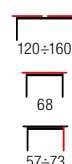

TYMON

ławostół rozkładany, materiał: blat - MDF laminowany, nogi - drewno bukowe
kolor: dąb sonoma
lifting coffee table, material: table top - laminated MDF, legs - beech wood
colors: sonoma oak
стол-трансформер, материал: столешница - ламинированный МДФ, каркас-массив бука
цвета: дуб сонома

TYMON

ławostół rozkładany, materiał: blat - MDF laminowany, nogi - drewno bukowe
kolor: dąb kraft
lifting coffee table, material: table top - laminated MDF, legs - beech wood
color: kraft oak
стол-трансформер, материал: столешница - ламинированный МДФ, каркас-массив бука
цвета: дуб крафт

SARDINIA

materiał: szkło / stal nierdzewna
kolor: bezbarwny
material: glass / stainless steel
color: transparent
материал: стекло / нержавеющей сталь
цвет: бесцветный

CANARIA

materiał: szkło / stal nierdzewna
kolor: bezbarwny
material: glass / stainless steel
color: transparent
материал: стекло / нержавеющей сталь
цвет: бесцветный

TYMON

ławostół rozkładany, materiał: blat - MDF laminowany, nogi - drewno bukowe
kolor: kasztan
lifting coffee table, material: table top - laminated MDF, legs - beech wood
color: chestnut
стол-трансформер, материал: столешница - ламинированный МДФ, каркас-массив бука
цвета: каштан

TYMON

ławostół rozkładany, materiał: blat - MDF laminowany, nogi - drewno bukowe
kolor: ciemny orzech
lifting coffee table, material: table top - laminated MDF, legs - beech wood
color: dark walnut
стол-трансформер, материал: столешница - ламинированный МДФ, каркас-массив бука
цвета: темный орех

ALMA

materiał: szkło / stal chromowana
kolor: blat - bezbarwny
material: glass / chrome steel
color: top - transparent
материал: стекло / хромированная сталь
цвет: столешница - бесцветный

IRIS