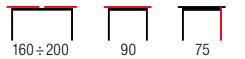

ONYX + krzesła K230 / ONYX + K230 chairs

| **stół rozkładany**, materiał: MDF lakierowany / stal nierdzewna, kolor: biały
| **extension table**, materiał: lacquered MDF / stainless steel, color: white
| **стол раскладной**, материал: окрашенный МДФ / нержавеющая сталь, цвет: белый