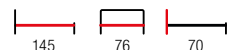

HAPPY JUNGLE

materiał: płyta meblowa laminowana + obrzeża miękkie PVC
kolor: wielobarwny
* łóżko w komplecie z materacem ** w opcji z szufladą
material: laminated chipboard + soft PVC edges
color: multicolored
* bed with mattress in complet ** with drawer in option
материал: ламинированное ДСП + кромка ПВХ
цвет: многоцветный
* кровать с матрасом в комплекте,
** дополнительно комплектуется шифлядами