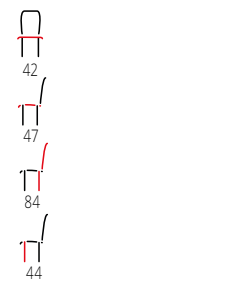

Zestaw NEW STARTER stół + 4 krzesła / NEW STARTER set table + 4 chairs

| materiał: blat - MDF + okleina naturalna, stelaże - drewno lite, siedziska - tapicerka, kolor: espresso
| materiał: table top - MDF + natural veneer, frames - solid wood, seats of chairs - upholstery, color: espresso
| материал: столешница - МДФ + шпон, каркас - массив, сиденья - ткань, цвет: эспрессо