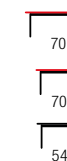

MANTA KWADRAT

material: płyta meblowa laminowana, kolory: biały, dąb sonoma, dąb wotan lub ciemny orzech
material: laminated chipboard, colors: white, sonoma oak, votan oak, dark walnut
материал: ДСП ламинированная, цвета: белый, дуб сонома, дуб вотан или темный орех