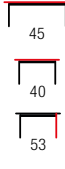

CASSINA

material: MDF + kleina naturalna / drewno lite - kauczukowe
kolor: orzech lub naturalny
material: MDF + natural veneer / solid rubber wood
colors: walnut, natural
материал: МДФ + натуральный шпон / массив каучукового дерева, цвет: орех или натуральный