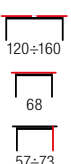

KLASSIK

ławostół rozkładany, materiał: płyta meblowa laminowana / MDF laminowany, kolor: biały
lifting coffee table, material: laminated chipboard / laminated MDF, color: white
стол-трансформер, материал: ДСП ламинированная / МДФ ламинированная, цвет: белый

CHARAZIAK DESIGN

MONROE

materiał: szkło / stal malowana proszkowo
kolor: czarny
material: glass / powder coated steel
color: black
материал: стекло / окрашенная сталь
цвет: черный