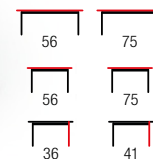

ZERO

zestaw 2 law, material: MDF okleinowany / MDF lakierowany / stal malowana proszkowo
kolor: dąb złoty - biały - czarny

set of two, material: laminated MDF / lacquered MDF / powder coated steel
color: golden oak / white / black