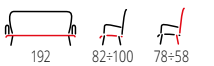

ARMANDO

sofa rozkładana, materiał: tkanina velvet / stal malowana proszkowo
kolory: popielaty lub ciemny zielony
folding sofa, materiał: velvet cloth / powder coated steel
colors: grey, dark green
раскладной диван, материал: бархатная ткань / сталь с порошковым покрытием
цвета: серый, темно-зеленый