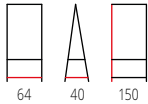

NARVIK WU-1

materiał: płyta meblowa laminowana / stal malowana proszkowo, kolor: czarny - dąb sonoma
material: laminated chipboard / powder coated steel color: black / sonoma oak
материал: ДСП ламинированная / сталь с порошковым покрытием, цвет: черный - дуб сонома