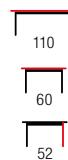

biały
white
белый