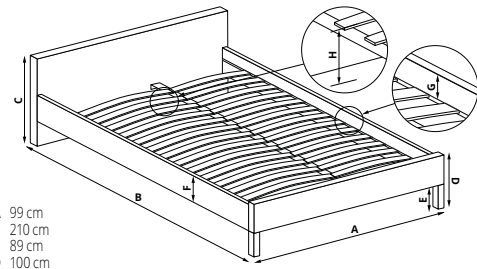

A 99 cm
B 210 cm
C 89 cm
D 100 cm
E 21 cm
F 5 cm
G 1 cm
H 31 cm