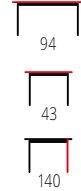

new

HOLLYWOOD

materiał: płyta meblowa okleinowana
oświetlenie LED
kolor: biały
material: laminated chipboard
LED lights
color: white
материал: ламинированная ДСП / LED
цвет: белый

B-45

materiał: MDF + melamina / stal malowana
kolor: biały - dąb złoty
material: MDF + melamine / painted steel
color: white / golden oak
материал: МДФ + меламин / окрашенная сталь
цвет: белый / золотистый дуб

new

B-33

materiał: MDF okleinowany / stal malowana proszkowo / szkło, kolor: dąb sonoma-biały
material: laminated MDF / powder coated steel / glass, color: sonoma oak / white
материал: ламинированный МДФ / окрашенная сталь / стекло
цвет: дуб сонома / белый

B-34

materiał: MDF okleinowany / stal malowana proszkowo
kolor: dąb sonoma-biały
material: laminated MDF / powder coated steel
color: sonoma oak / white
материал: ламинированный МДФ / окрашенная сталь
цвет: дуб сонома / белый

KN-1

materiał: MDF lakierowany / drewno lite
kolor: biały mat - naturalny
material: lacquered MDF / solid wood
color: white matt / natural
материал: МДФ окрашенная / массив дерева
цвет: белый матовый - натуральный

B-35

materiał: szkło / stal malowana
kolor: dąb midoowy
material: glass / painted steel
color: honey oak
материал: стекло / сталь окрашенная
цвет: дуб медовый