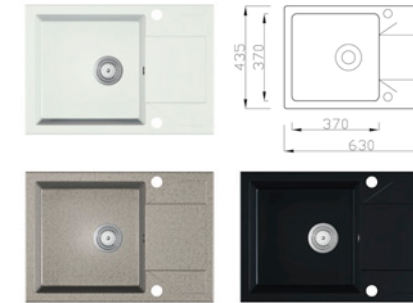

ADRIA

zlewozmywak granitowy, głębokość komory: 18 cm,
montaż: szafka od szerokości 50 cm, syfon automa-
tyczny 3 1/2" z możliwością podpięcia zmywarki
i młynka do odpadów, fabrycznie 2 otwory,
kolory: biały, szary nakrapiany lub czarny mat
granite sink, depth: 18 cm, installation: cabinet from
50 cm wide, automatic siphon 3 1/2" with the
possibility of connecting a dishwasher and waste mill,
two holes, colors: white, speckled grey, black matt
Гранитная мойка, глубина чаши: 18 см, сборка: шкаф
шириной от 50 см, автоматический сифон
3 1/2" с возможностью подключения посудомоечной
машины и измельчителя отходов, 2 отверстия,
цвет: белый, серый в крапинку или черный матовый