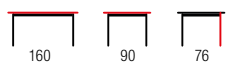

MISTRAL + krzesła K224 / MISTRAL + K224 chairs

- | stół rozkładany, materiał: MDF lakierowany / stal nierdzewna, kolor: biały
- | extension table, materiał: lacquered MDF / stainless steel, color: white
- | стол раскладной, материал: окрашенный МДФ / нержавеющая сталь, цвет: белый

PALERMO + krzesła K307 / PALERMO + K307 chairs

- | stół rozkładany, materiał: szkło / MDF lakierowany / stal nierdzewna, kolor: biały mat
- | extension table, materiał: glass / lacquered MDF / stainless steel, color: white matt
- | стол раскладной, материал: стекло / МДФ окрашенная / нержавеющая сталь, цвет: белый матовый

VISION

- | stół rozkładany, materiał: MDF lakierowany / stal nierdzewna, kolor: biały
- | extension table, materiał: lacquered MDF / stainless steel, color: white
- | стол раскладной, материал: окрашенный МДФ / нержавеющая сталь, цвет: белый

VESPER + krzesła K132 / VESPER + K132 chairs

- | materiał: szkło / MDF lakierowany, kolor: blat - czarny, nogi - biały
- | materiał: glass / lacquered MDF, color: top - black, legs - white
- | стекло / окрашенный МДФ, цвет: столешница - черный, ноги - белый