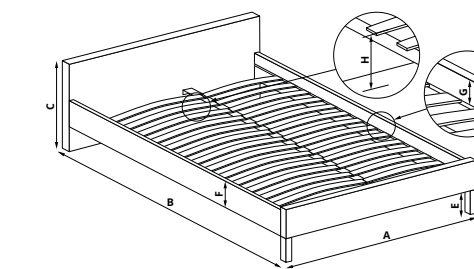

- A 162 cm
- B 208 cm
- C 102 cm
- D 37 cm
- E 23 cm
- F 14 cm
- G 8 cm
- H 29 cm

CASSIDY 160

material: tkanina velvet / MDF + okleina naturalna / drewno lite - kauczukowe, kolor: tkanina - popielaty, drewno - orzech, * łóżko bez materaca, w opcji materac POLARIS 160
material: velvet cloth / MDF + natural veneer / solid rubber wood, color: cloth - grey, wood - walnut, * bed without mattress, optional mattress POLARIS 160
материал: бархатная ткань / МДФ + натуральный шпон / массив гевеи, цвет: ткань - серый, древесина - орех, * кровать без матраса, матрас POLARIS 160 заказывается отдельно