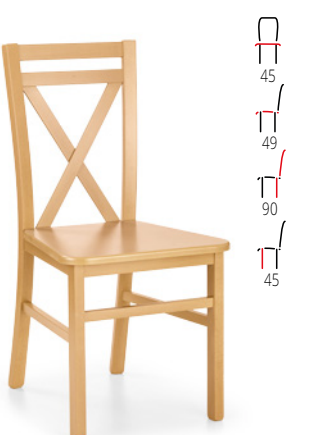

DARIUSZ 2

materiał: drewno lite bukowe / MDF
kolor: dąb miodowy
material: solid beech wood / MDF
color: honey oak
материал: массив бука / MDF
цвет: дуб медовый