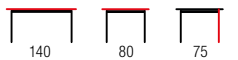

NEXT + krzesła K317 / NEXT + K317 chairs

- | materiał: szkło / stal malowana proszkowo, kolor: blat - dymiony, nogi - czarny
- | material: glass / powder coated steel, color: top - smoked, legs - black
- | материал: стекло / сталь с порошковым покрытием, цвет: столешница - дымчатый, опоры - черны

ANTON

- | materiał: szkło / stal malowana, kolor: szkło - czarny
- | material: glass / painted steel, color: glass - black
- | материал: стекло / окрашенная сталь, цвет: черный

FONDI + krzesła K314 / FONDI + K314 chairs

- | materiał: MDF lakierowany / stal malowana proszkowo, kolor: czarny mat
- | material: lacquered MDF / powder coated steel, color: black matt
- | материал: МДФ окрашенная / сталь с порошковым покрытием, цвет: черный матовый

FONDI + K337

HALIFAX

- | materiał: MDF okleinowany / stal malowana proszkowo, kolor: blat - beton, nogi - czarne
- | material: laminated MDF / powder coated steel, color: top - concrete, legs - black
- | материал: ламинированный МДФ / окрашенная сталь, цвет: столешница - бетон, ноги - черный