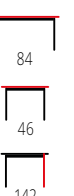

B-37

materiał: MDF okleinowany / stal malowana proszkowo
kolor: orzech - czarny - złoty
materiał: laminated MDF / powder coated steel
color: walnut / black / gold
материал: МДФ ламинированная / сталь с порошковым покрытием
цвет: орех - черный - золотой

NARVIK B-1

materiał: płyta meblowa okleinowana / stal malowana proszkowo,
kolory: czarny - dąb sonoma lub biały - dąb sonoma
materiał: laminated chipboard / powder coated steel
color: black / sonoma oak, white / sonoma oak
материал: ДСП ламинированная / сталь с порошковым покрытием, цвет: черный - дуб сонома, белый - дуб сонома

BOLIVAR KN-1

materiał: MDF okleinowany / stal malowana proszkowo
kolor: dąb złoty - czarny
materiał: laminated MDF / powder coated steel
color: golden oak / black
материал: ламинированная МДФ / окрашенная сталь
цвет: дуб золотой / черный

B-39

materiał: MDF okleinowany / stal malowana proszkowo
kolor: orzech miodowy - czarny
materiał: laminated MDF / powder coated steel
color: honey walnut / black
материал: МДФ ламинированная / сталь с порошковым покрытием
цвет: орех медовый - черный

NARVIK B-2

materiał: płyta meblowa okleinowana / stal malowana proszkowo,
kolor: czarny - dąb sonoma
materiał: laminated chipboard / powder coated steel
color: black / sonoma oak
материал: ДСП ламинированная / сталь с порошковым покрытием, цвет: черный - дуб сонома

NARVIK B-2

materiał: płyta meblowa okleinowana / stal malowana proszkowo,
kolor: biały - dąb sonoma
materiał: laminated chipboard / powder coated steel
color: white / sonoma oak
материал: ДСП ламинированная / сталь с порошковым покрытием, цвет: белый - дуб сонома