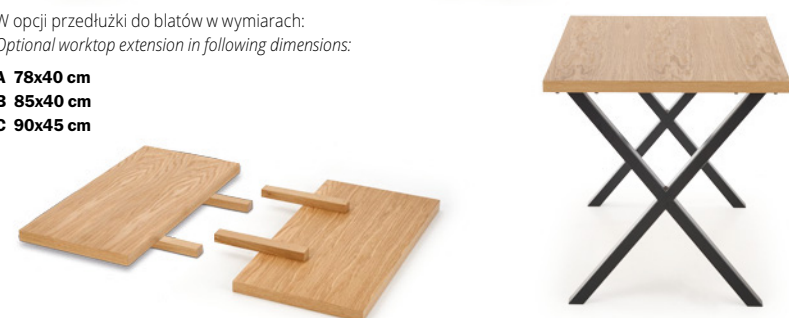

W opcji przedłużki do blatów w wymiarach:
Optional worktop extension in following dimensions:

- **A** 78x40 cm
- **B** 85x40 cm
- **C** 90x45 cm