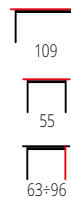

JULIA

biurko z regulowaną wysokością blatu oraz regulowanym kątem blatu
materiał: drewno sosnowe lakierowane
kolor: sosna
desk with adjustable height and angle of table top
material: lacquered pine wood
color: pine
письменный стол с регулировкой высоты и наклона столешницы
материал: МДФ / массив сосны лакированный
цвет: сосна