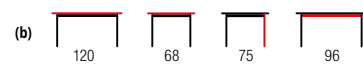

new

MODEX + krzesła K155 / MODEX + K155 chairs

| materiał: płyta meblowa okleinowana grubość 32 mm / stal chromowana, kolor: biały mat, antracyt, dąb sonoma lub dąb wotan
| material: laminated chipboard thickness 32 mm / chrome steel, color: white matt, anthracite, sonoma oak, votan oak
| материал: плита мебельная ламинированная толщина 32 мм / хромированная сталь, цвет: белый матовый, антрацит, дуб сонома или дуб вотон

new

MODEX 2 + krzesła K453 / MODEX 2 + K453 chairs

| materiał: płyta meblowa okleinowana grubość 32 mm / stal malowana proszkowo, kolor: biały mat, antracyt, dąb sonoma lub dąb wotan
| material: laminated chipboard thickness 32 mm / powder coated steel, color: white matt, anthracite, sonoma oak, votan oak
| материал: плита мебельная ламинированная толщина 32 мм / сталь с порошковым покрытием, цвет: белый матовый, антрацит, дуб сонома или дуб вотон

ADONIS 2 + krzesła K70 / ADONIS 2 + K70 chairs

| materiał: MDF okleinowany / stal malowana proszkowo, kolor: blat - dąb złoty, nogi - czarny
| material: laminated MDF / powder coated steel, color: top - golden oak, legs - black
| материал: МДФ ламинированная / сталь с порошковым покрытием, цвет: столешница - дуб золотой, опоры - черный

RONALD + krzesła K104 / RONALD + K104 chairs

| stół rozkładany, materiał: MDF lakierowany, kolor: MDF - biały
| extension table, material: lacquered MDF, color: MDF - white
| стол раскладной, материал: окрашенный МДФ, цвет: МДФ - белый

ALSTON

| stół rozkładany, materiał: szkło / stal malowana, kolor: blat - beżowy, nogi - biały
| extension table, material: glass / painted steel, color: top - beige, legs - white
| стол раскладной, материал: стекло / окрашенная сталь, цвет: столешница - бежевый, ноги - белый

ARGUS + krzesła K187 / ARGUS + K187 chairs