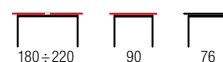

FEDERICO

| **stół rozkładany**, materiał: MDF lakierowany / stal nierdzewna, kolor: biały
| **extension table**, material: lacquered MDF / stainless steel, color: white
| **стол раскладной**, материал: окрашенный МДФ / нержавеющая сталь, цвет: белый

ODENSE + krzesła K425 / ODENSE + K425 chairs

| **stół rozkładany**, materiał: MDF lakierowany / stal nierdzewna, kolor: biały
| **extension table**, material: lacquered MDF / stainless steel, color: white
| **раскладной стол**, материал: МДФ лакированный / нержавеющая сталь, цвет: белый

ODENSE + K441

MARCELLO + krzesła K104 / MARCELLO + K104 chairs

| **stół rozkładany**, materiał: MDF lakierowany / stal nierdzewna, kolor: biały
| **extension table**, material: lacquered MDF / stainless steel, color: white
| **стол раскладной**, материал: окрашенный МДФ / нержавеющая сталь, цвет: белый

BONARI + krzesła K441 / BONARI + K441 chairs

| **stół rozkładany**, materiał: szkło / MDF lakierowany / stal chromowana, kolor: biały
| **extension table, extensions table**, material: glass / lacquered MDF / chrome steel, color: white
| **раскладной стол**, материал: стекло / МДФ лакированная / хромированная сталь, цвет: белый

BONARI + K425