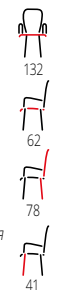

ELEGANCE 2 XL

materiał: tkanina velvet / stal chromowana
kolor: tapicerka - ciemny zielony, nogi - złoty
material: velvet cloth / chrome steel
color: upholstery - dark green, legs - gold
материал: бархатная ткань / хромированная сталь, покрытие, цвет: обивка - темно-зеленый, опоры - золотой