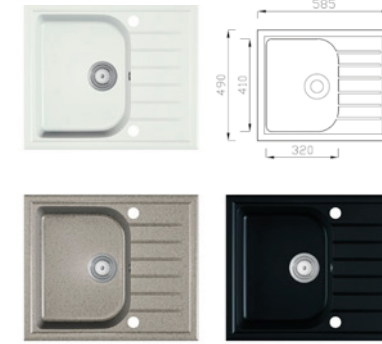

ZLEWOZMYWAKI / SINKS / МОЙКИ

ALAROS

zlewozmywak granitowy, głębokość komory: 19 cm,
montaż: szafka od szerokości 45 cm, syfon automa-
tyczny 3 1/2" z możliwością podpięcia zmywarki
i młynka do odpadów, fabrycznie 2 otwory,
kolory: biały, szary nakrapiany lub czarny mat
granite sink, depth: 19 cm, installation: cabinet from
45 cm wide, automatic siphon 3 1/2" with the
possibility of connecting a dishwasher and waste mill,
two holes, colors: white, speckled grey, black matt
Гранитная мойка, глубина чаши: 19 см, сборка: шкаф
шириной от 45 см, автоматический сифон
3 1/2" с возможностью подключения посудомоечной
машины и измельчителя отходов, 2 отверстия,
цвет: белый, серый в крапинку или черный матовый