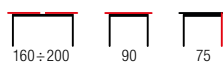

LORD + krzesła K184 / LORD + K184 chairs

- | **stół rozkładany**, materiał: MDF lakierowany / stal nierdzewna, kolor: blat - jasny popiel / ciemny popiel
- | **extension table**, materiał: lacquered MDF / stainless steel, color: top table - light grey / dark grey
- | **стол раскладной**, материал: окрашенный МДФ / нержавеющая сталь, цвет: столешница - светло-серый / темно-серый