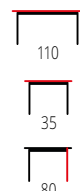

KN-1

materiał: MDF lakierowany / drewno lite
kolor: biały mat - naturalny
material: lacquered MDF / solid wood
color: white matt / natural
материал: МДФ окрашенная / массив дерева
цвет: белый матовый - натуральный