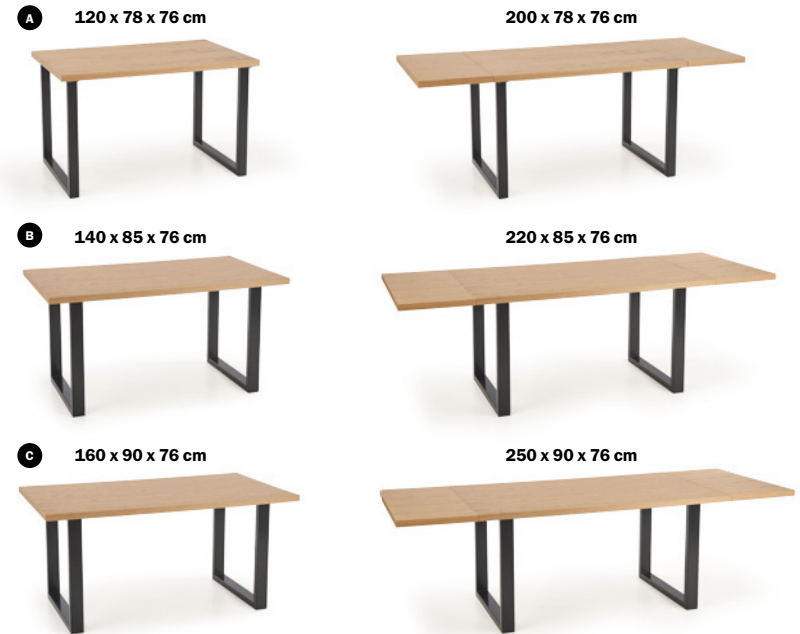

W opcji przedłużki do blatów w wymiarach:
 Optional worktop extension in following dimensions:

- A 78x40 cm
- B 85x40 cm
- C 90x45 cm

APEX dąb lity + K399 / APEX solid oak + K399

wymiary: 120/78/76 cm, 140/85/76 cm, 160/90/76 cm (w opcji przedłużki do blatów)
 materiał: drewno lite - dębowe / stal malowana proszkowo, kolor: blat - dąb naturalny, nogi - czarny
 dimensions: 120/78/76 cm, 140/85/76 cm, 160/90/76 cm (optional worktop extension)
 material: solid oak wood / powder coated steel, color: top - natural oak, legs - black
 размеры: 120/78/76 см, 140/85/76 см, 160/90/76 см (дополнительно: расширение рабочей поверхности)
 материал: массив дуба / сталь с порошковым покрытием
 цвет: столешница - дуб натуральный, ножки - черный

W opcji przedłużki do blatów w wymiarach:
 Optional worktop extension in following dimensions:

- A 78x40 cm
- B 85x40 cm
- C 90x45 cm

RADUS okleina naturalna + K364 / RADUS natural veneer + K364

wymiary: 120/78/76 cm, 140/85/76 cm, 160/90/76 cm (w opcji przedłużki do blatów)
 materiał: MDF + okleina naturalna / stal malowana proszkowo, kolor: blat - dąb naturalny, nogi - czarny
 dimensions: 120/78/76 cm, 140/85/76 cm, 160/90/76 cm (optional worktop extension)
 material: MDF + natural veneer / powder coated steel, color: top - natural oak, legs - black
 размеры: 120/78/76 см, 140/85/76 см, 160/90/76 см (дополнительно: расширение рабочей поверхности)
 материал: МДФ + натуральный шпон / сталь с порошковым покрытием
 цвет: столешница - дуб натуральный, ножки - черный