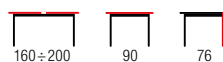

NORD

| **stół rozkładany**, materiał: MDF lakierowany / stal nierdzewna, kolor: biało-czarny
| **extension table**, materiał: lacquered MDF / stainless steel, color: white / black
| **раскладной стол**, материал: окрашенный МДФ / нержавеющая сталь, цвет: белый / черный