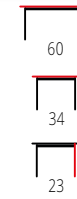

B-19

materiał: MDF okleinowany / stal malowana proszkowo
kolor: ciemny orzech
materiał: laminated MDF / powder coated steel
color: dark walnut
материал: ламинированный МДФ / окрашенная сталь
цвет: темный орех

B-6

materiał: MDF okleinowany / stal malowana proszkowo, kolor: olcha
materiał: laminated MDF / powder coated steel, color: alder
материал: ламинированный МДФ / окрашенная сталь, цвет: ольха