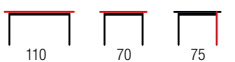

Zestaw NEW STARTER stół + 4 krzesła / NEW STARTER set table + 4 chairs

| materiał: blat - MDF + okleina naturalna, stelaże - drewno lite, siedziska - tapicerka, kolor: espresso
| materiał: table top - MDF + natural veneer, frames - solid wood, seats of chairs - upholstery, color: espresso
| материал: столешница - МДФ + шпон, каркас - массив, сиденья - ткань, цвет: эспрессо