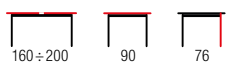

BONARI + K425