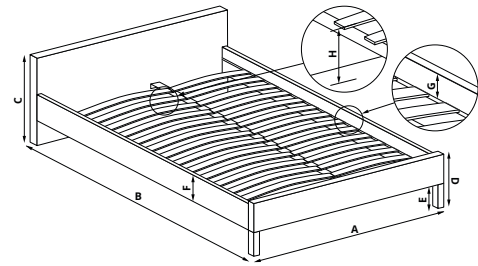

A 172 cm
B 221 cm
C 107 cm
D 37 cm
E 12 cm
F 24 cm
G 12 cm
H 25 cm

SOFIA 160

| materiał: eco skóra / drewno lite, kolor: biały, * łóżko bez materaca, w opcji materac POLARIS 160
| material: eco leather / solid wood, color: white, * bed without mattress, optional mattress POLARIS 160
| материал: экокожа / массив древесины, цвет: белый, * кровать без матраса, опционально матрас POLARIS 160