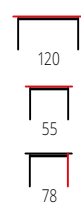

ELMO

materiał: płyta meblowa laminowana
kolor: antracyt mat - dąb wotan
materiał: laminated chipboard
color: anthracite matt / wotan oak
материал: ДСП ламинированная
цвет: антрацит матовый / дуб воган