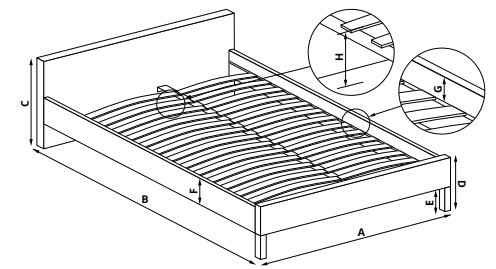

VIOLETTA 120 / VIOLETTA 140 / VIOLETTA 160

| materiał: drewno lite / stal malowana, kolor: czerześnia antyczna / czarny lub ecru / czarny (160), * łóżko bez materaca, w opcji materac POLARIS
| material: solid wood / painted steel, color: ant. cherry / black, ecru / black (160), * bed without mattress, optional mattress POLARIS
| материал: дерево / окрашенная сталь, цвет: античная черешня / черный или ecru / черный (160), * кровать без матраса, опционально матрас POLARIS