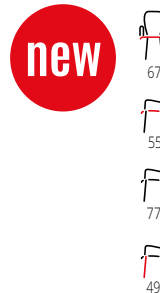

AMORINITO XL

materiał: tkanina velvet / stal chromowana,
kolory: tapicerka - popielaty, ciemny zielony lub różowy, nogi - złoty, * w opcji nogi czarne (N1B)
material: velvet cloth / chrome steel
colors: upholstery - grey, dark green, pink, legs - gold
* in option black legs (N1B)
материал: бархатная ткань / хромированная сталь
цвета: обивка - серый, темно-зеленый или розовый, ноги-золотой, * доступны ноги в черном (N1B)