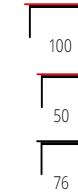

B-41

materiał: MDF okleinowany / stal malowana proszkowo
kolor: dąb złoty - czarny
material: laminated MDF / powder coated steel
color: golden oak / black
материал: МДФ ламинированная / сталь с порошковым покрытием
цвет: дуб золотой / черный

fotel LOVREN