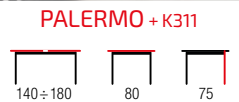

VISION

- | stół rozkładany, materiał: MDF lakierowany / stal nierdzewna, kolor: biały
- | extension table, materiał: lacquered MDF / stainless steel, color: white
- | стол раскладной, материал: окрашенный МДФ / нержавеющая сталь, цвет: белый