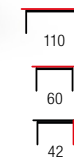

CORTINA

materiał: szkło / tworzywo z włókna szklanego - lakierowane
kolor: biały
material: glass / fiberglass material - lacquered
color: white
материал: стекло / окрашенное стекловолокно
цвет: белый