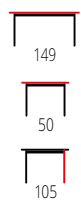

GROSSO

materiał: płyta meblowa laminowana
 kolory: antracyt mat - dąb wotan
 lub dąb złoty - biały
 materiał: laminated chipboard
 colors: anthracite matt / wotan oak,
 golden oak / white
 материал: ДСП ламинированная
 цвета: антрацит матовый / дуб воган,
 дуб золотой / белый