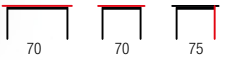

Zestaw KABIR kwadrat stół + 2 krzesła / KABIR square set table + 2 chairs

| materiał: MDF okleinowany / stal malowana proszkowo, kolor: blat - dąb san remo, nogi - czarny
| materiał: laminated MDF / powder coated steel, color: top - san remo oak, legs - black
| материал: ламинированная МДФ / окрашенная сталь, цвет: столешница - дуб сан ремо, ноги - черный