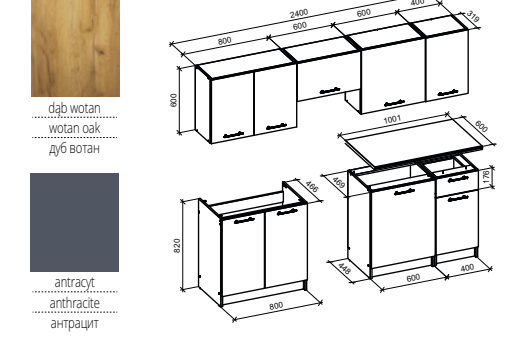

DARIA 240

дługość zestawu: 240 cm, podnośniki gazowe,
blat grubości 28 mm
kolory: front - dąb wotan, korpus - antracyt,
blat - antracyt
length of the set: 240 cm, gas lifts,
worktop thick. 28 mm
color: front - wotan oak, body - anthracite,
worktop - anthracite
Длина кухонного гарнитура: 240 см, газлифты,
столешница толщиной 28 мм,
цвета: фасад - дуб вотан, корпус - антрацит
столешница - антрацит