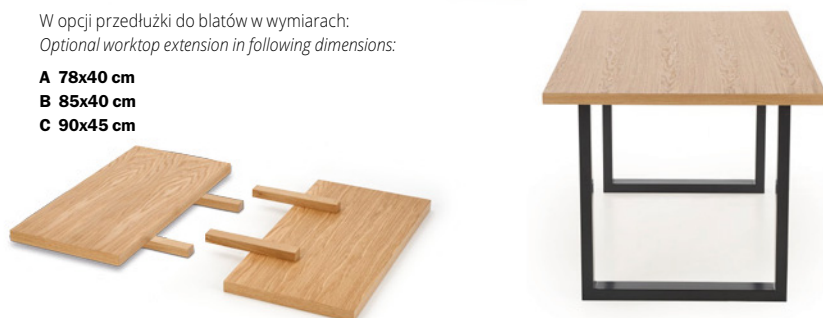

W opcji przedłużki do blatów w wymiarach:
Optional worktop extension in following dimensions:

- **A** 78x40 cm
- **B** 85x40 cm
- **C** 90x45 cm