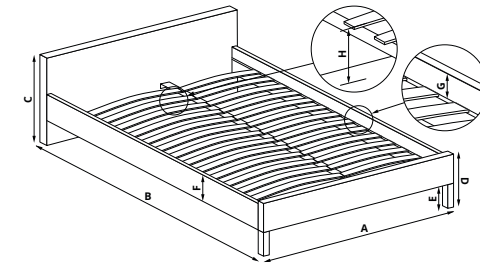

- A 165 cm
- B 214 cm
- C 102 cm
- D 36 cm
- E 5 cm
- F 31 cm
- G 4 cm
- H 32 cm

VALERY 160

| łóżko z szufladą, materiał: tkanina / drewno lite, kolor: tkanina - popielaty, drewno - orzech, * łóżko bez materaca, w opcji materac POLARIS 160
| bed with drawer, material: cloth / solid wood, color: cloth - grey, wood - walnut, * bed without mattress, optional mattress POLARIS 160
| кровать с выдвижными ящиками, материал: ткань / массив, цвет: ткань - серый, дерево - орех, * кровать без матраса, опционально матрас POLARIS 160