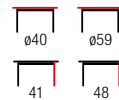

NICEA 2

zestaw 2 law, material: MDF okleinowany / stal malowana proszkowo
kolor: dąb złoty - czarny

set of two, material: laminated MDF / powder coated steel
color: golden oak / black

комплект из двух, материал: ламинированный МДФ / сталь с порошковым покрытием
цвет: золотистый дуб / черный

new