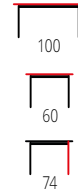

fotel SCORPIO