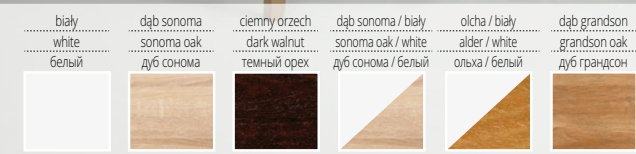

KSAWERY + krzesła DARIUSZ / KSAWERY + DARIUSZ chairs

materiał: blat - płyta meblowa laminowana, na obrzeżach ABS, nogi - MDF laminowany, kolory: biały, dąb sonoma, dąb sonoma / biały lub dąb grandson

materiał: top - laminated chipboard, ABS plastic on edges, legs - laminated MDF, color: white, sonoma oak, sonoma oak / white, grandson oak

материал: столешница - ламинированное ДСП, кромка ПВХ, ножки - MDF ламинированный, цвет: белый, дуб сонома, дуб сонома / белый или дуб грандсон

GRACJAN

stół rozkładany, materiał: blat - płyta meblowa laminowana, na obrzeżach ABS, nogi - MDF laminowany, kolory: biały, dąb sonoma, ciemny orzech, dąb sonoma / biały, olcha / biały lub dąb grandson

extension table, materiał: top - laminated chipboard, ABS plastic on edges, legs - laminated MDF, colors: white, sonoma oak, dark walnut, sonoma oak / white, alder / white, grandson oak

стол раскладной, материал: столешница - ламинированное ДСП, кромка ПВХ, ножки - MDF ламинированный
цвет: белый, дуб сонома, темный орех, дуб сонома / белый или ольха / белый или дуб грандсон