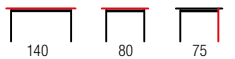

Zestaw BOLIVAR stół + 6 krzesel / BOLIVAR set table + 6 chairs

| materiał: MDF okleinowany / stal malowana proszkowo, kolor: dąb złoty - czarny
| materiał: laminated MDF / powder coated steel, color: golden oak / black
| материал: ламинированная МДФ / окрашенная сталь, цвет: дуб золотой / черный