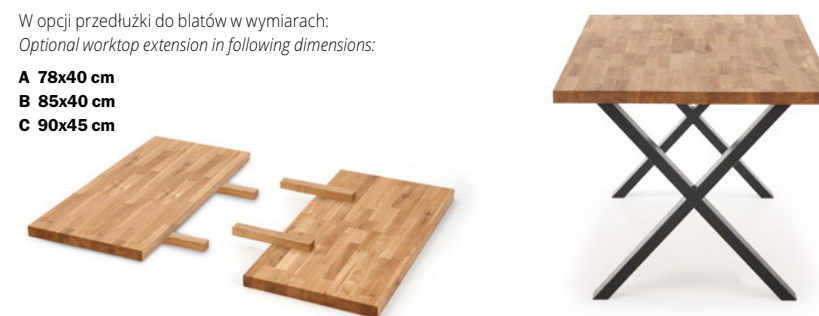

W opcji przedłużki do blatów w wymiarach:
 Optional worktop extension in following dimensions:

- A 78x40 cm
- B 85x40 cm
- C 90x45 cm

APEX dąb lity + K399 / APEX solid oak + K399

wymiary: 120/78/76 cm, 140/85/76 cm, 160/90/76 cm (w opcji przedłużki do blatów)
 materiał: drewno lite - dębowe / stal malowana proszkowo, kolor: blat - dąb naturalny, nogi - czarny
 dimensions: 120/78/76 cm, 140/85/76 cm, 160/90/76 cm (optional worktop extension)
 material: solid oak wood / powder coated steel, color: top - natural oak, legs - black
 размеры: 120/78/76 см, 140/85/76 см, 160/90/76 см (дополнительно: расширение рабочей поверхности)
 материал: массив дуба / сталь с порошковым покрытием
 цвет: столешница - дуб натуральный, ножки - черный

W opcji przedłużki do blatów w wymiarach:
 Optional worktop extension in following dimensions:

- A 78x40 cm
- B 85x40 cm
- C 90x45 cm

RADUS okleina naturalna + K364 / RADUS natural veneer + K364

wymiary: 120/78/76 cm, 140/85/76 cm, 160/90/76 cm (w opcji przedłużki do blatów)
 materiał: MDF + okleina naturalna / stal malowana proszkowo, kolor: blat - dąb naturalny, nogi - czarny
 dimensions: 120/78/76 cm, 140/85/76 cm, 160/90/76 cm (optional worktop extension)
 material: MDF + natural veneer / powder coated steel, color: top - natural oak, legs - black
 размеры: 120/78/76 см, 140/85/76 см, 160/90/76 см (дополнительно: расширение рабочей поверхности)
 материал: МДФ + натуральный шпон / сталь с порошковым покрытием
 цвет: столешница - дуб натуральный, ножки - черный