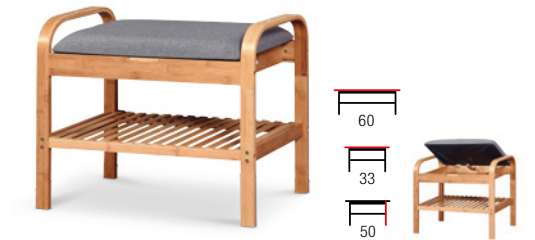

ST-12

materiał: drewno lite - bambusowe / tkanina / kolor: naturalny / popielaty
material: solid bamboo wood / cloth color: natural / grey
материал: массив бамбука / ткань цвет: натуральный / серый