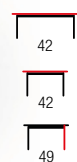

YAVA

material: MDF + okleina naturalna / stal malowana proszkowo, kolor: dąb naturalny - czarny
material: MDF + natural veneer / powder coated steel, color: natural oak / black
материал: МДФ + шпон натуральный / сталь с порошковым покрытием, цвет: дуб натуральный - черный