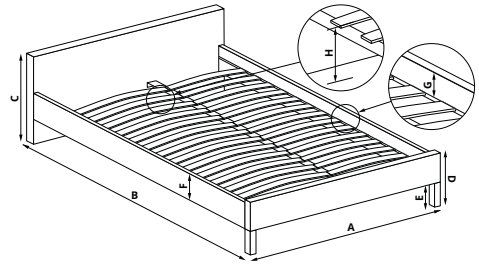

- A 164 cm
- B 220 cm
- C 106 cm
- D 39 cm
- E 5 cm
- F 30 cm
- G 6 cm
- H 29 cm