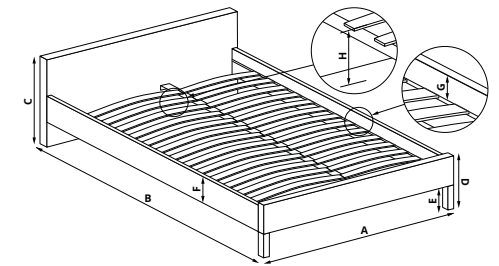

- A 163 cm
- B 215 cm
- C 93 cm
- D 39 cm
- E 15 cm
- F 20 cm
- G 12 cm
- H 23 cm

SAMARA 2 160

| materiał: tkanina / drewno lite, kolor: tkanina - popielaty, drewno - orzech, * łóżko bez materaca, w opcji materac POLARIS 160
| material: cloth / solid wood, color: cloth - grey, wood - walnut, * bed without mattress, optional mattress POLARIS 160
| материал: ткань / дерево, цвет: ткани - серый, дерева - орех, * кровать без матраса, опционально матрас POLARIS 160