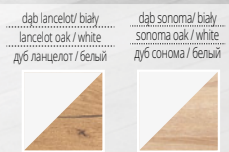

TIAGO + krzesła K282 / TIAGO + K282 chairs

stół rozkładany, materiał: blat - MDF laminowany, nogi - drewno lite bukowe, kolory: dąb lancetot / biały lub dąb sonoma / biały
extension table, material: top - laminated MDF, legs - solid beech wood, colors: lancelot oak / white, sonoma oak / white
стол раскладной, материал: столешница - ламинированная МДФ, ноги - массив бука, цвета: дуб ланцелот / белый или дуб сонома / белый