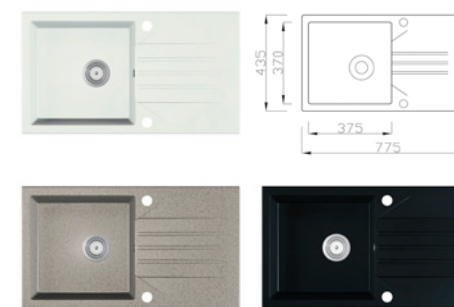

EVINION

zlewozmywak granitowy, głębokość komory: 18 cm,
montaż: szafka od szerokości 45 cm, syfon automa-
tyczny 3 1/2" z możliwością podpięcia zmywarki
i młynka do odpadów, fabrycznie 2 otwory,
kolory: biały, szary nakrapiany lub czarny mat
granite sink, depth: 18 cm, installation: cabinet from
45 cm wide, automatic siphon 3 1/2" with the
possibility of connecting a dishwasher and waste mill,
two holes, colors: white, speckled grey, black matt
Гранитная мойка, глубина чаши: 18 см, сборка: шкаф
шириной от 45 см, автоматический сифон
3 1/2" с возможностью подключения посудомоечной
машины и измельчителя отходов, 2 отверстия,
цвет: белый, серый в крапинку или черный матовый