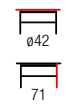

BAR-8

materiał: szkło / stal chromowana
kolor: czarny
material: glass / chrome steel
color: black
материал: стекло / хромированная сталь
цвет: черный

LS-1

wymiary: 35/44/134 cm
material: szkło / drewno
kolor: biały
dimensions: 35/44/134 cm
material: glass / wood
color: white
размеры: 35/44/134 см
материал: стекло / дерево
цвет: белый