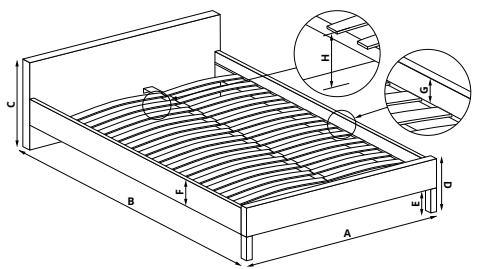

MODENA 140	MODENA 160	MODENA 180
A 144 cm	A 164 cm	A 185 cm
B 220 cm	B 220 cm	B 220 cm
C 106 cm	C 106 cm	C 106 cm
D 39 cm	D 39 cm	D 39 cm
E 5 cm	E 5 cm	E 5 cm
F 30 cm	F 30 cm	F 30 cm
G 6 cm	G 6 cm	G 6 cm
H 29 cm	H 29 cm	H 29 cm

MODENA 140 / MODENA 160 / MODENA 180

| łóżko z szufladami, materiał: tkanina, kolor: popielaty, * łóżko bez materaca, w opcji materac POLARIS
| bed with drawers, material: cloth, color: grey, * bed without mattress, optional mattress POLARIS
| кровать с шифлядами, материал: ткань, цвет: серый, * кровать без матраса, опционально матрас POLARIS