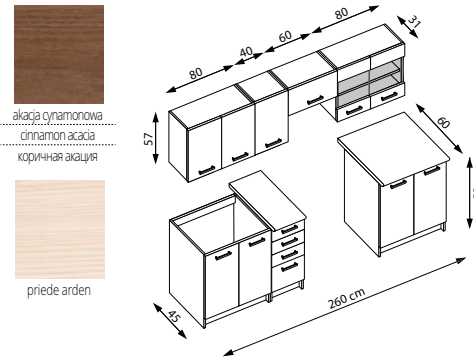

AMANDA 1 260

długość zestawu: 260 cm, podnośniki gazowe, blat grubości 28 mm
kolory: front - akacja cynamonowa, korpus - wenge, blat - granit
length of the set: 260 cm, gas lifts, worktop thick. 28 mm
color: front - cinnamon acacia, body - wenge, worktop - granite
длина кухонного гарнитура: 260 см, газлифты, столешница
толщиной 28 мм цвета: фасад - коричневая акция,
корпус - венге, столешница - гранит

AMANDA 2 260

długość zestawu: 260 cm, podnośniki gazowe, blat grubości 28 mm
kolory: front - akacja cynamonowa / priede arden, korpus - wenge, blat - granit
length of the set: 260 cm, gas lifts, worktop thick. 28 mm
color: front - cinnamon acacia / priede arden, body - wenge, worktop - granite
длина кухонного гарнитура: 260 см, газлифты, столешница
толщиной 28 мм, цвета: фасад - коричневая акция / priede arden,
корпус - венге, столешница - гранит

MARGARET 3 260

długość zestawu: 260 cm
fronty wykonane z MDF, blat grubości 28 mm
kolory: front - orzech, korpus - orzech, blat - orzech
length of the set: 260 cm
MDF fronts, worktop thick. 28 mm
color: front - walnut, frame - walnut, worktop - walnut
длина кухонного гарнитура: 260 см
фасады выполнены из МДФ, столешница толщиной 28 мм
цвета: фасады - орех, корпус - орех, столешница - орех

ZLEWOZMYWAKI / SINKS / МОЙКИ

ALAROS