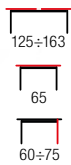

TYMON

ławostół rozkładany, materiał: blat - MDF laminowany, nogi - drewno bukowe
kolor: ciemny orzech
lifting coffee table, material: table top - laminated MDF, legs - beech wood
color: dark walnut
стол-трансформер, материал: столешница - ламинированный МДФ, каркас-массив бука
цвета: темный орех

ALMA

materiał: szkło / stal chromowana
kolor: blat - bezbarwny
material: glass / chrome steel
color: top - transparent
материал: стекло / хромированная сталь
цвет: столешница - бесцветный