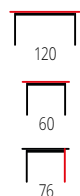

GROSSO

materiał: płyta meblowa laminowana
 kolory: antracyt mat - dąb wotan
 lub dąb złoty - biały
 materiał: laminated chipboard
 colors: anthracite matt / wotan oak,
 golden oak / white
 материал: ДСП ламинированная
 цвета: антрацит матовый / дуб воган,
 дуб золотой / белый