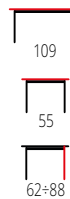

B-42

biurko z regulowaną wysokością blatu oraz regulowanym kątem blatu, materiał: płyta meblowa okleinowana / stal malowana proszkowo, kolor: biały - popielaty
desk with adjustable height and angle of table top
material: laminated chipboard / powder coated steel
color: white / grey
письменный стол с регулировкой высоты и наклона столешницы, материал: ДСП ламинированная / сталь с порошковым покрытием, цвет: белый / серый

COLLORIDO

biurko z regulowaną wysokością blatu oraz regulowanym kątem blatu
materiał: MDF lakierowany / stal malowana
kolor: biało-zielono- różowy (w zestawie 2 komplety plastikowych nakładek)
desk with adjustable height and angle of table top
material: lacquered MDF / painted steel
color: white / green / pink (including 2 sets of decorations)
письменный стол с регулировкой высоты и наклона столешницы
материал: МДФ лакированный / массив сосны лакированный
цвет: белый / зеленый / розовый (2 комплекта пластиковых накладок)

B-14

materiał: MDF okleinowany / stal malowana proszkowo
kolor: czarny
materiał: laminated MDF / powder coated steel
color: black
материал: ламинированный МДФ / окрашенная сталь
цвет: черный

B-18

materiał: MDF okleinowany / stal malowana proszkowo / szkło
kolor: MDF - czarny
materiał: laminated MDF / powder coated steel / glass
color: MDF - black
материал: ламинированный МДФ / окрашенная сталь / стекло
цвет: МДФ - черный

BARU