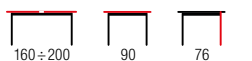

BLANCO + K425

MONACO + krzesła K259 / MONACO + K259 chairs

| **stół rozkładany**, materiał: MDF lakierowany / MDF okleinowany / stal nierdzewna, kolor: biało-popielaty
| **extension table**, materiał: lacquered MDF / laminated MDF / stainless steel, color: white / grey
| **стол раскладной**, материал: окрашенный МДФ / ламинированный МДФ / нержавеющей сталь, цвет: белый / серый