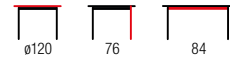

LOCARNO + krzesła K431 / LOCARNO + K431 chairs

- material: MDF + okleina naturalna / stal malowana proszkowo, kolor: blat - orzechowy, nogi - czarny
- material: MDF + natural veneer / powder coated steel, color: top - walnut, legs - black
- материал: МДФ + натуральный шпон / сталь с порошковым покрытием, цвет: столешница - орех, ножки - черный