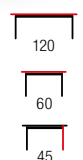

CAPELA

material: MDF okleinowany / szkło, kolor: dąb złoty
material: laminated MDF / glass, color: golden oak
материал: ламинированный МДФ / стекло, цвет: дуб золотой