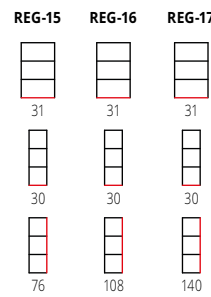

REG-16
REG-17
REG-15

materiał: drewno lite - bambusowe / kolor: naturalny
material: solid bamboo wood color: natural
материал: массив - бамбука цвет: натуральный