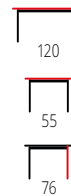

B-31

materiał: MDF lakierowany na wysoki połysk / stal nierdzewna, kolor: biały
material: high gloss lacquered MDF / stainless steel, color: white
материал: лакированный (глянцевый) МДФ / сталь нерж., цвет: белый

fotel CASTEL 2

KN-2

materiał: szkło / MDF lakierowany / stal chromowana
kolor: biały - złoty
material: glass / lacquered MDF / chrome steel
color: white / gold
материал: стекло / МДФ окрашенная / сталь хромированная
цвет: белый - золотой