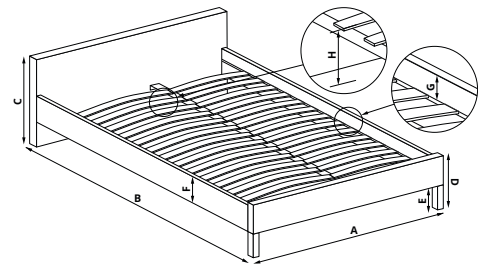

A 172 cm
B 221 cm
C 107 cm
D 37 cm
E 12 cm
F 24 cm
G 12 cm
H 25 cm

SOFIA 160

| materiał: eco skóra / drewno lite, kolor: biały, * łóżko bez materaca, w opcji materac POLARIS 160
| material: eco leather / solid wood, color: white, * bed without mattress, optional mattress POLARIS 160
| материал: экокожа / массив древесины, цвет: белый, * кровать без матраса, опционально матрас POLARIS 160