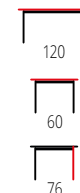

new

HOLLYWOOD

materiał: płyta meblowa okleinowana
oświetlenie LED
kolor: biały
material: laminated chipboard
LED lights
color: white
материал: ламинированная ДСП / LED
цвет: белый

B-45

materiał: MDF + melamina / stal malowana
kolor: biały - dąb złoty
material: MDF + melamine / painted steel
color: white / golden oak
материал: МДФ + меламин / окрашенная сталь
цвет: белый / золотистый дуб

new

B-33

materiał: MDF okleinowany / stal malowana proszkowo / szkło, kolor: dąb sonoma-biały
material: laminated MDF / powder coated steel / glass, color: sonoma oak / white
материал: ламинированный МДФ / окрашенная сталь / стекло
цвет: дуб сонома / белый

B-34

materiał: MDF okleinowany / stal malowana proszkowo
kolor: dąb sonoma-biały
material: laminated MDF / powder coated steel
color: sonoma oak / white
материал: ламинированный МДФ / окрашенная сталь
цвет: дуб сонома / белый

KN-1

materiał: MDF lakierowany / drewno lite
kolor: biały mat - naturalny
material: lacquered MDF / solid wood
color: white matt / natural
материал: МДФ окрашенная / массив дерева
цвет: белый матовый - натуральный

B-35

materiał: szkło / stal malowana
kolor: dąb midoowy
material: glass / painted steel
color: honey oak
материал: стекло / сталь окрашенная
цвет: дуб медовый