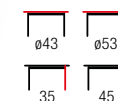

OREO

zestaw 2 law, material: MDF okleinowany / stal malowana proszkowo
kolor: dąb san remo - czarny

set of two, material: laminated MDF / powder coated steel
color: san remo oak / black

комплект из двух, материал: ламинированная МДФ / окрашенная сталь
цвет: дуб сан ремо / черный