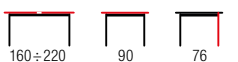

SORENTO + krzesła K322 / SORENTO + K322 chairs

| **stół rozkładany**, materiał: szkło / MDF lakierowany / stal nierdzewna, kolor: champagne mat
| **extension table**, materiał: glass / lacquered MDF / stainless steel, color: champagne matt
| **стол раскладной**, материал: стекло / МДФ окрашенная / нержавеющая сталь, цвет: шампань матовый

TORONTO + krzesła K282 + krzesła K283 / TORONTO + K282 chairs + K283 chairs

| **stół rozkładany**, materiał: MDF lakierowany + okleina naturalna / szkło / stal nierdzewna, kolor: biały - dąb złoty
| **extension table**, materiał: lacquered MDF + natural veneer / glass / stainless steel, color: white / golden oak
| **раскладной стол**, материал: лакированная МДФ + натуральный шпон / стекло / нержавеющая сталь, цвет: белый / золотой дуб

IBERIS

| **stół rozkładany**, materiał: MDF lakierowany / stal nierdzewna, kolor: kremowo-popielaty
| **extension table**, materiał: lacquered MDF / stainless steel, color: cream / grey
| **стол раскладной**, материал: окрашенный МДФ / нержавеющая сталь, цвет: крем / серый

RAFAELLO

| **stół rozkładany**, materiał: MDF okleinowany / stal nierdzewna, kolor: dąb sonoma
| **extension table**, materiał: laminated MDF / stainless steel, color: sonoma oak
| **стол раскладной**, материал: ламинированный МДФ / нержавеющая сталь, цвет: дуб сонома