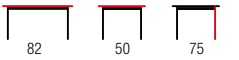

Zestaw LANCE stół + 2 krzesła / LANCE set table + 2 chairs

material: blat i siedziska - płyta MDF okleinowana, stelaże - stal malowana proszkowo, kolor: blat - biały
material: table top and seats of chairs - laminated MDF, frames - powder coated steel, color: top - white
материал: столешница и сиденья - ламинированный МФД, каркас - окрашенная сталь, цвет: столешница - белый