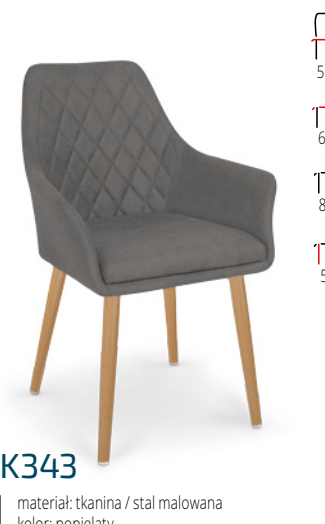

K343

materiał: tkanina / stal malowana
kolor: popielaty
material: cloth / painted steel
color: grey
материал: ткань / сталь окрашенная
цвет: серый