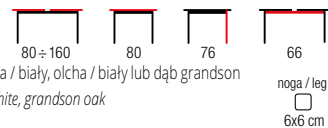

KSAWERY + krzesła PAWEŁ / KSAWERY + PAWEŁ chairs

materiał: blat - płyta meblowa laminowana, na obrzeżach ABS, nogi - MDF laminowany, kolor: blat - dąb sonoma, nogi - biały

materiał: top - laminated chipboard, ABS plastic on edges, legs - laminated MDF, color: top - sonoma oak, legs - white

материал: столешница - ламинированное ДСП, кромка ПВХ, ножки - MDF ламинированный, цвет: столешница - дуб сонома, nogi - белый