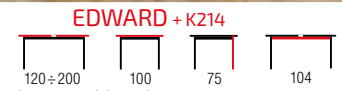

dąb san remo / biały
san remo oak / white
дуб сан ремо / белый

dąb miodowy / biały
honey oak / white
дуб медовый / белый

EDWARD + krzesła K285 / EDWARD + K285 chairs

- stół rozkładany, materiał: MDF lakierowany / MDF okleinowany / stal malowana, kolory: blat - biały / dąb san remo, nogi - dąb san remo lub blat - biały / dąb miodowy, nogi - dąb miodowy
- extension table, materiał: lacquered MDF / laminated MDF / painted steel, colors: top - white / san remo oak, legs - san remo oak; top - white / honey oak, legs - honey oak
- стол раскладной, материал: окрашенный МДФ / ламинированный МДФ / окрашенная сталь, цвета: столешница - белый / дуб сан ремо, ноги - дуб сан ремо или столешница - белый / дуб медовый, ножки - дуб медовый