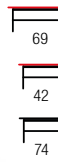

BAR-7

materiał: szkło / stal chromowana
kolor: czarny
material: glass / chrome steel
color: black
материал: стекло / хромированная сталь
цвет: черный