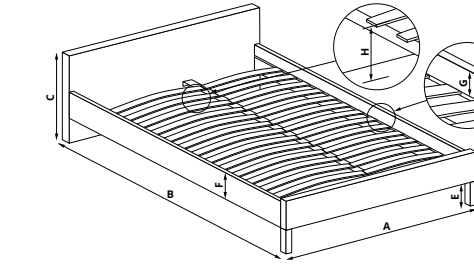

- A 166 cm
- B 212 cm
- C 111 cm
- D 31 cm
- E -
- F 30 cm
- G 5 cm
- H 26 cm

GORASHI 160

łóżko z szufladami, material: MDF + okleina naturalna / tkanina / drewno lite - kauczukowe, kolor: tkanina - popielaty, drewno - orzech, * łóżko bez materaca, w opcji materac POLARIS 160
bed with drawers, material: MDF + natural veneer / cloth, color: cloth - grey, wood - walnut, * bed without mattress, optional mattress POLARIS 160
кровать с ящиками, материал: МДФ + натуральный шпон / ткань, цвет: ткань - серый, древесина - орех, * кровать без матраса, в варианте матрас POLARIS 160