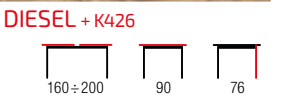

DIESEL + krzesła K450 / DIESEL + K450 chairs

| **stół rozkładany**, materiał: szkło / MDF lakierowany / stal malowana proszkowo, kolor: blat - biały marmur / ciemny popiel, nogi - czarny
| **extension table**, materiał: glass / lacquered MDF / powder coated steel, color: top - white marble / dark grey, legs - black
| **раскладной стол**, материал: стекло / МДФ лакированная / сталь с порошковым покрытием, цвет: столешница - белый мрамор / темно-серый, ножки - черный

ARTEMON + krzesła K366 / ARTEMON + K366 chairs

| **stół rozkładany**, materiał: MDF okleinowany / stal chromowana, kolor: popielaty marmur
| **extension table**, materiał: laminated MDF / chrome steel, color: grey marble
| **стол раскладной**, материал: МДФ ламинированная / хромированная сталь, цвет: серый мрамор