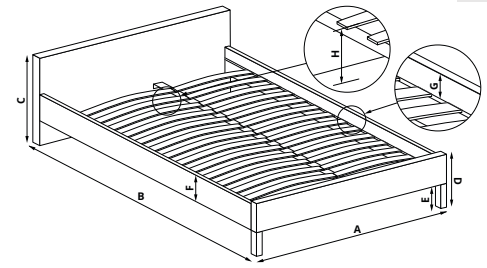

VERONICA 90	VERONICA 160	VERONICA 180
A 93 cm	A 162 cm	A 185 cm
B 219 cm	B 219 cm	B 219 cm
C 91 cm	C 101 cm	C 101 cm
D 61 cm	D 75 cm	D 75 cm
E 14 cm	E 15 cm	E 15 cm
F 5 cm	F 5 cm	F 5 cm
G -	G -	G -
H 31 cm	H 32 cm	H 32 cm