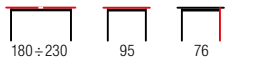

VINSTON + K424

BOSTON + krzesła K268 + krzesła K269 + sofa L1 / BOSTON + K268 chairs + K269 chairs + L1 sofa

| materiał: szkło / MDF malowany / stal malowana proszkowo, kolor: blat - bazaltowy, nogi - czarny
| material: glass / painted MDF / powder coated steel, color: top - basalt, legs - black
| материал: стекло / окрашенная МДФ / окрашенная сталь, цвет: столешница - базальт, ноги - черный