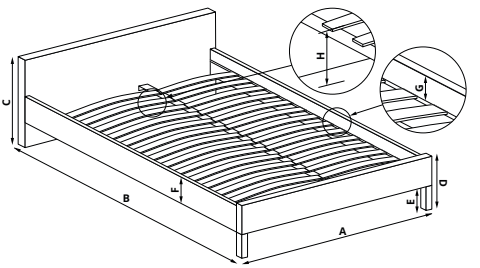

- A 170 cm
- B 219 cm
- C 118 cm
- D 36 cm
- E 5 cm
- F 31 cm
- G 4 cm
- H 32 cm

AVANTI 160

| łóżko z szufladą, materiał: tkanina / drewno lite, kolor: tkanina - popielaty, drewno - orzech, * łóżko bez materaca, w opcji materac POLARIS 160
| bed with drawer, material: cloth / solid wood, color: cloth - grey, wood - walnut, * bed without mattress, optional mattress POLARIS 160
| кровать с выдвижными ящиками, материал: ткань / массив, цвет: ткань - серый, дерево - орех, * кровать без матраса, опционально матрас POLARIS 160