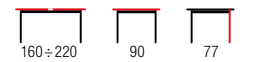

FARREL + krzesła K307 / FARREL + K307 chairs

stół rozkładany, materiał: szkło / MDF lakierowany / MDF okleinowany / stal malowana proszkowo, kolor: czarny / orzechowy
extension table, materiał: glass / lacquered MDF / laminated MDF / powder coated steel, color: black / walnut
стол раскладной, материал: стекло / МДФ окрашенный / МДФ ламинированный / сталь с порошковым покрытием, цвет: черный / орех

BLACKY + krzesła K265 / BLACKY + K265 chairs

stół rozkładany, materiał: MDF okleinowany / stal malowana proszkowo
kolor: blat - dąb złoty, podstawa - czarny
extension table, materiał: laminated MDF / powder coated steel, color: top - golden oak, base - black
стол раскладной, материал: ламинированный МДФ / окрашенная сталь
цвет: столешница - золотой дуб, база - черный

BLACKY 2 + krzesła K265 / BLACKY 2 + K265 chairs

stół rozkładany, materiał: MDF + okleina naturalna / stal malowana proszkowo
kolor: blat - dąb naturalny, nogi - czarny
extension table, materiał: MDF + natural veneer / powder coated steel, color: top - natural oak, legs - black
стол раскладной, материал: МДФ + натуральный шпон / сталь с порошковым покрытием
цвет: столешница - дуб натуральный, ножки - черный

BILOTTI + krzesła K307 / BILOTTI + K307 chairs

stół rozkładany, materiał: szkło / MDF lakierowany / MDF okleinowany / stal nierdzewna, kolor: antracyt mat - orzech
extension table, materiał: glass / lacquered MDF / laminated MDF / stainless steel, color: anthracite matt / walnut
стол раскладной, материал: стекло / МДФ окрашенный / МДФ ламинированный / нержавеющая сталь, цвет: антрацит матовый - орех

SANDOR 3 + krzesła K338 / SANDOR 3 + K338 chairs