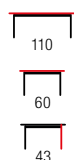

SABROSA

zestaw 2 law, material: MDF okleinowany / stal malowana proszkowo, kolor: dąb złoty - czarny
set of two, material: laminated MDF / powder coated steel, color: golden oak / black
комплект 2 стола, материал: МДФ ламинированный / сталь с порошковым покрытием, цвет: дуб золотой - черный

ALASKA

zestaw 2 law, material: MDF okleinowany / stal malowana proszkowo, kolor: dąb złoty - czarny
set of two, material: laminated MDF / powder coated steel, color: golden oak / black
комплект 2 стола, материал: ламинированный МДФ / сталь с порошковым покрытием, цвет: дуб золотой - черный

BAVARIA

material: MDF okleinowany / stal malowana proszkowo, kolor: dąb san remo - czarny lub dąb złoty - czarny
material: laminated MDF / powder coated steel, colors: san remo oak / black, golden oak / black
материал: ламинированная МДФ / окрашенная сталь, цвета: дуб сан ремо / черный или золотой дуб / черный

CAPELA

material: MDF okleinowany / szkło, kolor: dąb złoty
material: laminated MDF / glass, color: golden oak
материал: ламинированный МДФ / стекло, цвет: дуб золотой

ZARA

material: MDF okleinowany / stal malowana proszkowo, kolor: dąb złoty - czarny
material: laminated MDF / powder coated steel, color: golden oak / black
материал: ламинированный МДФ / сталь с порошковым покрытием, цвет: дуб золотой / черный

MUSAKA

material: MDF okleinowany / stal malowana proszkowo, kolor: orzechowy - czarny
material: laminated MDF / powder coated steel, color: walnut / black
материал: ламинированный МДФ / сталь с порошковым покрытием, цвет: орех / черный

KIRBY