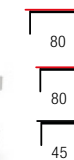

MOZARTA

materiał: MDF okleinowany / drewno lite
kolor: biały
material: laminated MDF / solid wood
color: white
материал: ламинированный МДФ / массив
цвет: белый

ALISON

materiał: MDF lakierowany / stal nierdzewna
kolor: biały
material: lacquered MDF / stainless steel
color: white
материал: окрашенный МДФ / нержавеющая сталь
цвет: белый

AUREA

materiał: MDF lakierowany / stal chromowana
kolor: biały
material: lacquered MDF / chrome steel
color: white
материал: окрашенный МДФ / хромированная сталь
цвет: белый

CLAUDIA

materiał: szkło / MDF lakierowany
kolor: biały
material: glass / lacquered MDF
color: white
материал: стекло / окрашенный МДФ
цвет: белый

CORTINA

materiał: szkło / tworzywo z włókna szklanego - lakierowane
kolor: biały
material: glass / fiberglass material - lacquered
color: white
материал: стекло / окрашенное стекловолокно
цвет: белый

FUTURA

materiał: MDF lakierowany
kolor: biały
material: lacquered MDF
color: white
материал: окрашенный МДФ
цвет: белый

MICHELLE

materiał: MDF lakierowany
kolor: biało-popielaty
material: lacquered MDF
color: white / grey
материал: окрашенный МДФ
цвет: бело-серый

INGRID

materiał: MDF lakierowany
kolor: biały
material: lacquered MDF
color: white
материал: окрашенный МДФ
цвет: белый

new

WOODY-S

materiał: MDF + okleina naturalna / drewno lite, kolor: naturalny
material: MDF + natural veneer / solid wood, color: natural
материал: МДФ + натуральный шпон / массив дерева, цвет: натуральный

new

WOODY

materiał: MDF + okleina naturalna / drewno lite
kolor: naturalny
material: MDF + natural veneer / solid wood
color: natural
материал: МДФ + натуральный шпон / массив дерева
цвет: натуральный

new

MENDOZA