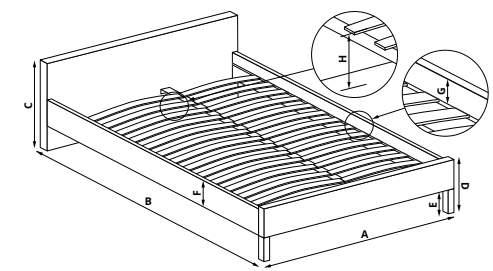

- A 169 cm
- B 218 cm
- C 107 cm
- D 34 cm
- E 4 cm
- F 30 cm
- G 7 cm
- H 27 cm

BETINA 160

łóżko z szufladami, materiał: tkanina / drewno lite, kolor: tkanina - popielaty, * łóżko bez materaca, w opcji materac POLARIS 160
bed with drawers, material: cloth / solid wood, color: cloth - grey, * optional mattress POLARIS 160
кровать с ящиками, материал: ткань / массив, цвет: ткань - серый, * кровать без матраса, опционально матрас POLARIS 160