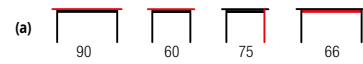

new

MODEX + krzesła K155 / MODEX + K155 chairs

| materiał: płyta meblowa okleinowana grubość 32 mm / stal chromowana, kolor: biały mat, antracyt, dąb sonoma lub dąb wotan
| material: laminated chipboard thickness 32 mm / chrome steel, color: white matt, anthracite, sonoma oak, votan oak
| материал: плита мебельная ламинированная толщина 32 мм / хромированная сталь, цвет: белый матовый, антрацит, дуб сонома или дуб вотон

new

MODEX 2 + krzesła K453 / MODEX 2 + K453 chairs

| materiał: płyta meblowa okleinowana grubość 32 mm / stal malowana proszkowo, kolor: biały mat, antracyt, dąb sonoma lub dąb wotan
| material: laminated chipboard thickness 32 mm / powder coated steel, color: white matt, anthracite, sonoma oak, votan oak
| материал: плита мебельная ламинированная толщина 32 мм / сталь с порошковым покрытием, цвет: белый матовый, антрацит, дуб сонома или дуб вотон

ADONIS 2 + krzesła K70 / ADONIS 2 + K70 chairs

| materiał: MDF okleinowany / stal malowana proszkowo, kolor: blat - dąb złoty, nogi - czarny
| material: laminated MDF / powder coated steel, color: top - golden oak, legs - black
| материал: МДФ ламинированная / сталь с порошковым покрытием, цвет: столешница - дуб золотой, опоры - черный

RONALD + krzesła K104 / RONALD + K104 chairs

| stół rozkładany, materiał: MDF lakierowany, kolor: MDF - biały
| extension table, material: lacquered MDF, color: MDF - white
| стол раскладной, материал: окрашенный МДФ, цвет: МДФ - белый

ALSTON

| stół rozkładany, materiał: szkło / stal malowana, kolor: blat - beżowy, nogi - biały
| extension table, material: glass / painted steel, color: top - beige, legs - white
| стол раскладной, материал: стекло / окрашенная сталь, цвет: столешница - бежевый, ноги - белый

ARGUS + krzesła K187 / ARGUS + K187 chairs