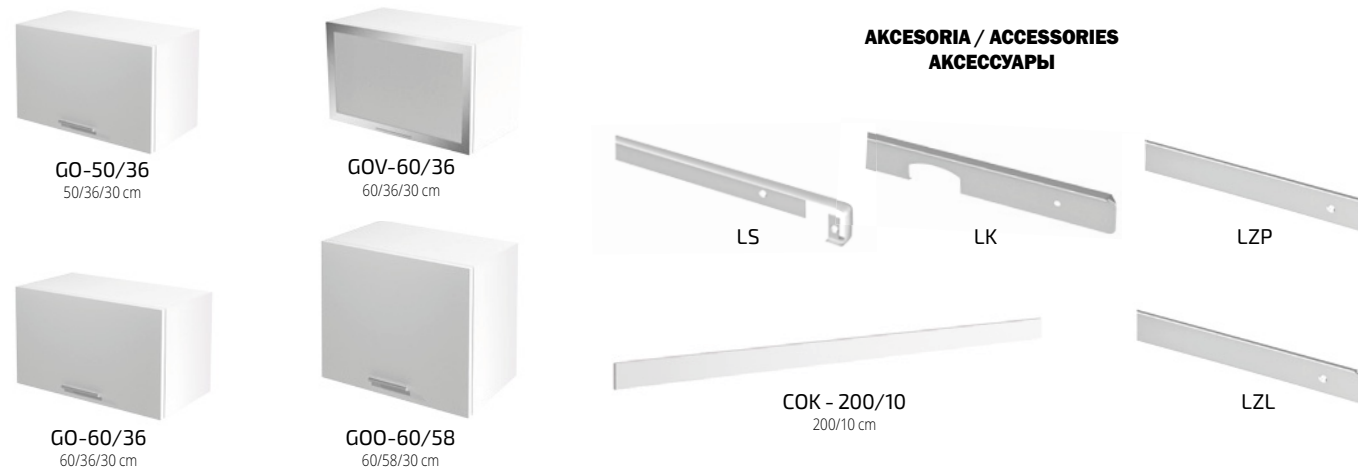

LIMA RTV-1
 | stolik RTV, wymiary: 137/40/44 cm
 | TV-stand, dimensions: 137/40/44 cm
 | тумба под ТВ, размеры: 137/40/44 см

SZAFKI GÓRNE / TOP CABINETS / ШКАФ ВЕРХНИЙ

**AKCESORIA / ACCESSORIES
АКСЕССУАРЫ**