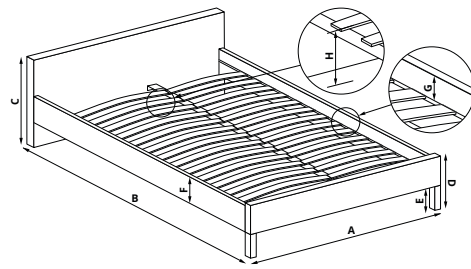

A 164 cm
B 210 cm
C 103 cm
D 51 cm
E 3 cm
F 5 cm
G -
H 32 cm

VALENTINA 160

| materiał: drewno lite / stal malowana, kolor: czerześnia antyczna / czarny, * łóżko bez materaca, w opcji materac POLARIS
 | material: solid wood / painted steel, color: ant. cherry / black, * bed without mattress, optional mattress POLARIS
 | материал: дерево / окрашенная сталь, цвет: античная черешня / черный, * кровать без матраса, опционально матрас POLARIS