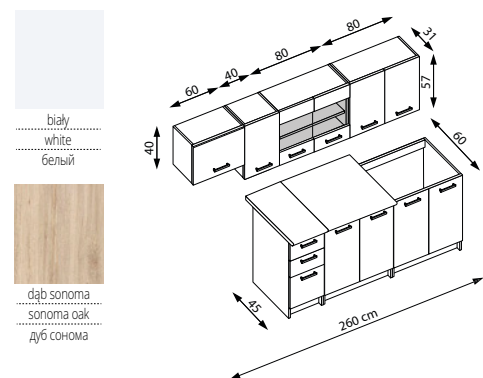

PERŁA 260

długość zestawu: 260 cm, podnośniki gazowe,
szuflady z prowadnicami typu metabox blat grubości 28 mm
kolory: front - dąb sonoma, korpus - biały, blat - piaskowy
length of the set: 260 cm, gas lifts,
drawers with metabox slides, worktop thick. 28 mm
color: front - sonoma oak, body - white, worktop - sandy
длина кухонного гарнитура: 260 см, газлифты, шухляды
с направляющими типа metabox, столешница толщиной 28 мм,
цвета: фасад - дуб сонома, корпус - белый, столешница - песчаный