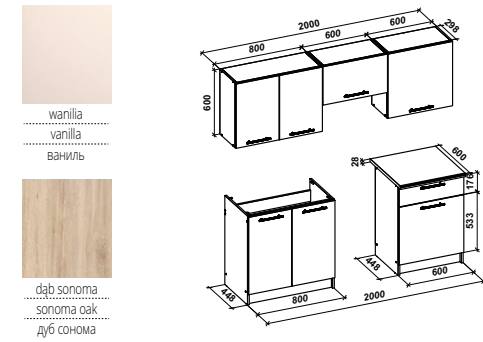

IDEA 180

długość zestawu: 180 cm, **mechanizm cichego domykania**
 blat grubości 38 mm
 kolory: front - dąb wotan, korpus - antracyt,
 blat - antracyt
 length of the set: 180 cm, **soft closing mechanism**
 worktop thick. 38 mm
 color: front - wotan oak, body - anthracite,
 worktop - anthracite
 длина кухонного гарнитура: 180 см, **Доводчик выдвижного**
 столешница толщиной 38 мм,
 цвета: фасад - дуб вотан, корпус - антрацит
 столешница - антрацит