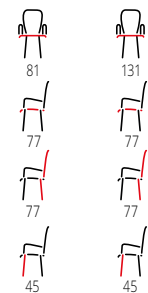

AMORINITO AMORINITO XL