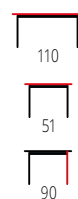

B-43

materiał: MDF okleinowany / stal malowana proszkowo
kolor: dąb złoty - czarny
material: laminated MDF / powder coated steel
color: golden oak / black
материал: МДФ ламинированная / сталь с порошковым покрытием
цвет: дуб золотой / черный

krzesło K332