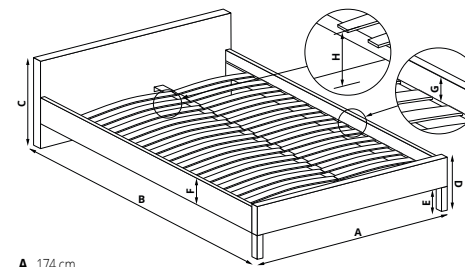

- SAMARA 160**
- A 163 cm
- B 215 cm
- C 93 cm
- D 39 cm
- E 15 cm
- F 20 cm
- G 12 cm
- H 23 cm

SAMARA 160

| materiał: eco skóra / drewno lite, kolor: czarny, * łóżko bez materaca, w opcji materac POLARIS 160
 | material: eco leather / solid wood, color: black, * bed without mattress, optional mattress POLARIS 160
 | материал: экокожа / дерево, цвет: черный, * кровать без матраса, опционально матрас POLARIS 160