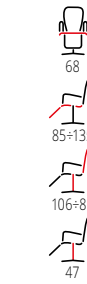

funkcja masażu