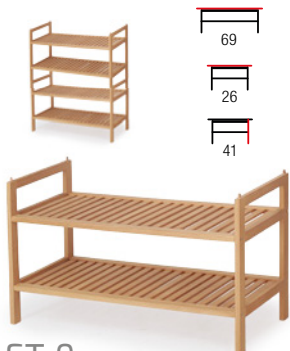

ST-9

materiał: drewno lite, kolor: naturalny
material: solid wood, color: natural
материал: массив, цвет: натуральный