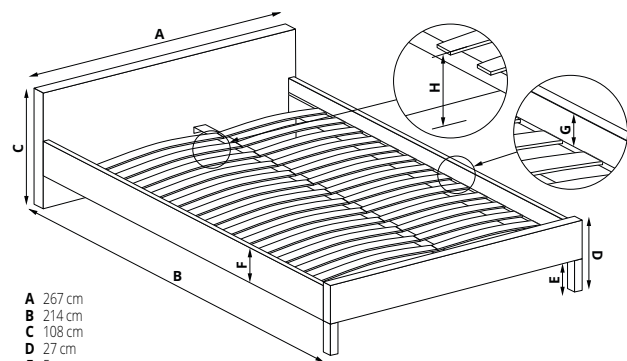

- A 267 cm
- B 214 cm
- C 108 cm
- D 27 cm
- E 5 cm
- F 24 cm
- G 6 cm
- H 21 cm

new

- A 165 cm
- B 208 cm
- C 100 cm
- D 30 cm
- E 15 cm
- F 15 cm
- G 5 cm
- H 26 cm

MARGARITA 160

material: MDF + okleina naturalna / tkanina / stal malowana proszkowo, kolor: tkanina - popielaty, drewno - naturalny, * łóżko bez materaca, w opcji materac POLARIS 160
 material: MDF + natural veneer / solid rubber wood / cloth / powder coated steel, color: cloth - grey, wood - natural, * bed without mattress, optional mattress POLARIS 160
 материал: МДФ + натуральный шпон / твердая древесина-резина / ткань / сталь с порошковым покрытием, цвет: ткань - пепельно, древесина - натуральный, * кровать без матраса, в варианте матрас POLARIS 160