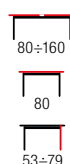

SERAFIN

ławostół rozkładany, materiał: płyta meblowa okleinowana
kolor: dąb sonoma
lifting coffee table, material: laminated chipboard
colors: sonoma oak
стол-трансформер, материал: плита мебельная ламинированная
цвета: дуб сонома