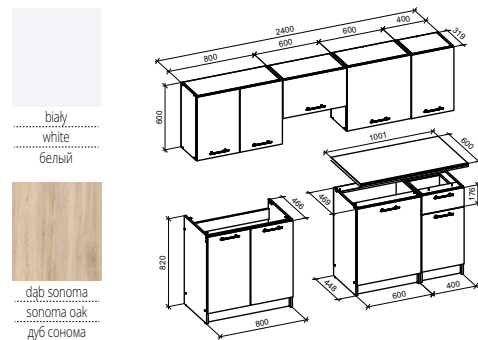

DARIA 240

długość zestawu: 240 cm, podnośniki gazowe,
blat grubości 28 mm
kolory: front - biały mat, korpus - sonoma,
blat - biały
length of the set: 240 cm, gas lifts,
worktop thick. 28 mm
color: front - white mat, body - sonoma oak
worktop - white
длина кухонного гарнитура: 240 см, газлифты,
столешница толщиной 28 мм,
цвета: фасад - белый мат, корпус - дуб сонома
столешница - белый