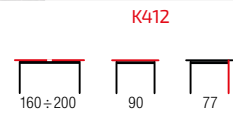

BLACKY + krzesła K265 / BLACKY + K265 chairs

stół rozkładany, materiał: MDF okleinowany / stal malowana proszkowo
kolor: blat - dąb złoty, podstawa - czarny
extension table, materiał: laminated MDF / powder coated steel, color: top - golden oak, base - black
стол раскладной, материал: ламинированный МДФ / окрашенная сталь
цвет: столешница - золотой дуб, база - черный