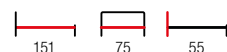

SPEED

materiał: płyta meblowa laminowana + obrzeża miękkie PVC, kolor: wielobarwny
* łóżko w komplecie z materacem
material: laminated chipboard + soft PVC edges, color: multicolored
* bed with mattress in complet
материал: ламинированное ДСП + кромка ПВХ, цвет: многоцветный
* кровать с матрасом в комплекте