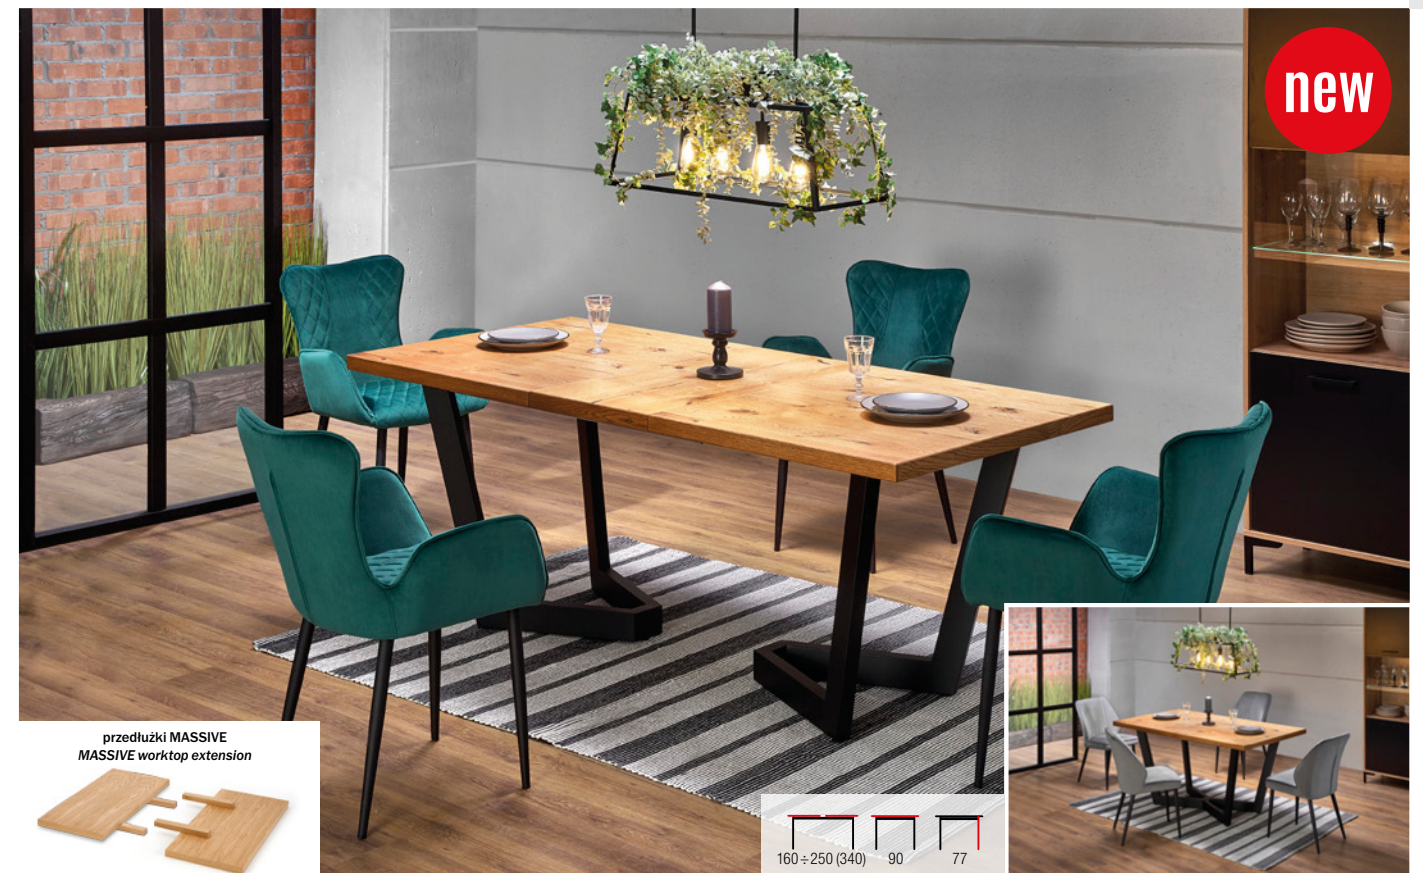

HORUS + krzesła K237 / HORUS + K237

stół rozkładany, materiał: blat - płyta fornirowana, na obrzeżach drewno lite, nogi - stal malowana proszkowo, kolor: blat - jasny dąb, nogi - czarne
 extension table, material: top - veneered board, solid wood on edges, legs - powder coated steel, color: top - light oak, legs - black
 стол раскладной, материал: столешница - шпон, кромка массив бука, ножки - сталь с порошковым покрытием, цвет: столешница - светлый дуб, ноги - черный