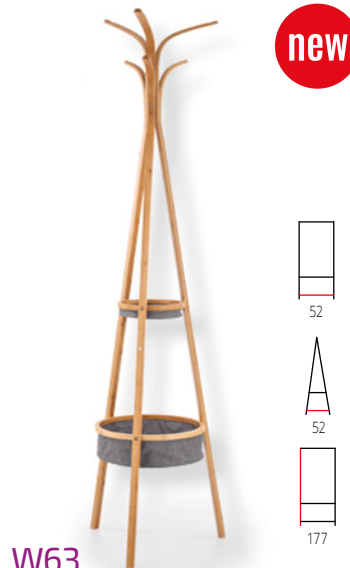

new

W63
materiał: drewno lite - bambusowe, kolor: naturalny
material: solid wood - bamboo, color: natural
материал: массив бамбук, цвет: натуральный