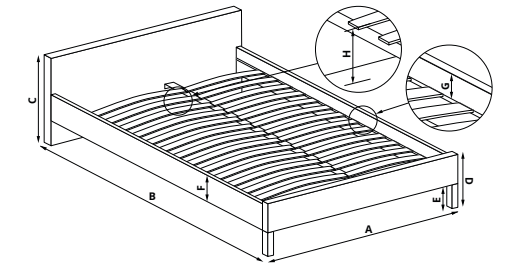

A 172 cm
B 221 cm
C 107 cm
D 37 cm
E 12 cm
F 24 cm
G 12 cm
H 25 cm

SOFIA 160

| materiał: eco skóra / drewno lite, kolor: biały, * łóżko bez materaca, w opcji materac POLARIS 160
| material: eco leather / solid wood, color: white, * bed without mattress, optional mattress POLARIS 160
| материал: экокожа / массив древесины, цвет: белый, * кровать без матраса, опционально матрас POLARIS 160

A 164 cm
B 220 cm
C 106 cm
D 39 cm
E 5 cm
F 30 cm
G 6 cm
H 29 cm

MODENA 2 160

| łóżko z szufladami, materiał: eco skóra, kolor: biały, * łóżko bez materaca, w opcji materac POLARIS 160
| bed with drawers, material: eco leather, color: white, * bed without mattress, optional mattress POLARIS 160
| кровать с выдвижными ящиками, материал: экокожа, цвет: белый, * кровать без матраса, опционально матрас POLARIS 160

A 174 cm
B 217 cm
C 100 cm
D 35 cm
E 11 cm
F 23 cm
G 9 cm
H 26 cm

SANDY 160

| materiał: drewno lite / eco skóra, kolor: eco skóra - biały, drewno - buk, * łóżko bez materaca, w opcji materac POLARIS 160
| material: solid wood / eco leather, color: eco leather - white, wood - beech, * bed without mattress, optional mattress POLARIS 160
| материал: массив древесины / экокожа, цвет: экокожи - белый, древесины - бук, * кровать без матраса, опционально матрас POLARIS 160

CASSANDRA-S 140	CASSANDRA-S 160
A 152 cm	A 172 cm
B 225 cm	B 225 cm
C 99 cm	C 99 cm
D 39 cm	D 39 cm
E 4 cm	E 4 cm
F 30 cm	F 30 cm
G 6 cm	G 6 cm
H 29 cm	H 29 cm

CASSANDRA-S 140 / CASSANDRA-S 160

| łóżko z szufladami, materiał: eco skóra, kolor: biało-czarny, * łóżko bez materaca, w opcji materac POLARIS
| bed with drawers, material: eco leather, color: white / black, * bed without mattress, optional mattress POLARIS
| кровать с шuфлядами, материал: экокожа, цвет: черно-белый, * кровать без матраса, опционально матрас POLARIS