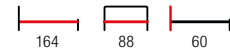

MARINELLA

łóżko z wysuwaną szufladą
 materiał: drewno lite sosnowe lakierowane, kolor: sosna
 * łóżko bez materaca, w opcji materac TURYN o wymiarach 160/80/9 cm
 bed with pull-out bottom drawer
 material: lacquered solid pine wood, color: pine
 * bed without mattress, optional mattress TURYN, dimensions 160/80/9 cm
 кровать с выдвижными ящиками
 материал: сосна лакированная, цвет: сосна
 * кровать без матраса, дополнительно матрас TURYN размером 160/80/9 см заказывается отдельно