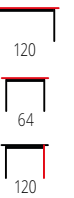

NARVIK B-1

materiał: płyta meblowa okleinowana / stal malowana proszkowo,
kolory: czarny - dąb sonoma lub biały - dąb sonoma
materiał: laminated chipboard / powder coated steel
color: black / sonoma oak, white / sonoma oak
материал: ДСП ламинированная / сталь с порошковым покрытием, цвет: черный - дуб сонома, белый - дуб сонома