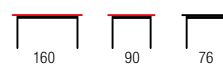

LORD

- | **stół rozkładany**, materiał: MDF lakierowany / stal nierdzewna, kolor: biały
- | **extension table**, materiał: lacquered MDF / stainless steel, color: white
- | **раскладной стол**, материал: окрашенный МДФ / нержавеющая сталь, цвет: белый

NEXUS

- | materiał: szkło / MDF lakierowany / MDF okleinowany / stal chromowana / stal nierdzewna, kolor: blat - ekstra biały, nogi - dąb sonoma
- | materiał: glass / lacquered MDF / laminated MDF / chrome steel / stainless steel, color: top - extra white, legs - sonoma oak
- | материал: стекло/окрашенный МДФ / ламинированный МДФ / хромированная сталь / нержавеющая сталь, цвет: столешница - экстра белый, ноги - дуб сонома