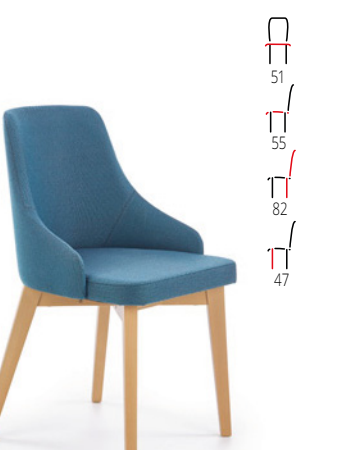

TOLEDO

material: drewno lite bukowe / tkanina
kolor: dąb miodowy / INARI 87
material: solid beech wood / cloth
color: honey oak / INARI 87
материал: массив бука / ткань
цвет: медовый дуб / INARI 87