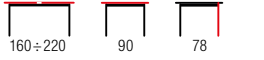

SANDOR 2 + krzesła K228 / SANDOR 2 + K228 chairs

| **stół rozkładany**, materiał: szkło / MDF lakierowany / stal nierdzewna, kolor: szkło - popiel, MDF - biały
| **extension table**, materiał: glass / lacquered MDF / stainless steel, color: glass - grey, MDF - white
| **раскладной стол**, материал: стекло / окрашенный МДФ / нержавеющая сталь, цвет: стекло - серый, МДФ - белый