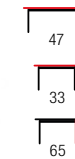

MENTONA 2

zestaw 2 law, material: MDF okleinowany / stal malowana proszkowo
kolor: dąb złoty - czarny

set of two, material: laminated MDF / powder coated steel
color: golden oak / black

комплект из двух, материал: ламинированный МДФ / сталь с порошковым покрытием
цвет: золотистый дуб / черный

new