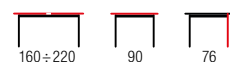

BILOTTI

| **stół rozkładany**, materiał: szkło / MDF lakierowany / MDF okleinowany / stal nierdzewna, kolor: jasny popiel mat - orzech
| **extension table**, materiał: glass / lacquered MDF / laminated MDF / stainless steel, color: light grey matt / walnut
| **стол раскладной**, материал: стекло / МДФ окрашенная / МДФ ламинированная / нержавеющей сталь, цвет: светло-серый матовый - орех

BLANCO + krzesła K441 / BLANCO + K441 chairs

| **stół rozkładany**, materiał: szkło / MDF lakierowany / stal nierdzewna, kolor: biały marmur - biały
| **extension table**, materiał: glass / lacquered MDF / stainless steel, color: white marble - white
| **раскладной стол**, материал: стекло / МДФ лакированный / нержавеющей сталь, цвет: белый мрамор - белый

BLANCO + K425

MONACO + krzesła K259 / MONACO + K259 chairs

| **stół rozkładany**, materiał: MDF lakierowany / MDF okleinowany / stal nierdzewna, kolor: biało-popielaty
| **extension table**, materiał: lacquered MDF / laminated MDF / stainless steel, color: white / grey
| **стол раскладной**, материал: окрашенный МДФ / ламинированный МДФ / нержавеющей сталь, цвет: белый / серый

MORTIS + krzesła K442 / MORTIS + K442 chairs

| **stół rozkładany**, materiał: MDF lakierowany / MDF okleinowany, kolor: biały - ciemny popiel
| **extension table**, materiał: lacquered MDF / laminated MDF, color: white / dark grey
| **раскладной стол**, материал: МДФ лакированный / МДФ оклееный, цвет: белый - темно-серый

MORTIS + K428