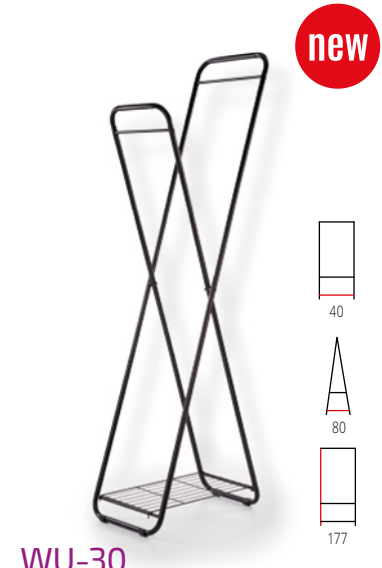

new

W63
 materiał: drewno lite - bambusowe, kolor: naturalny
 material: solid wood - bamboo, color: natural
 материал: массив бамбук, цвет: натуральный

new

WU-29
 materiał: stal malowana proszkowo, kolor: czarny
 material: powder coated steel, color: black
 материал: сталь с порошковым покрытием, цвет: черный