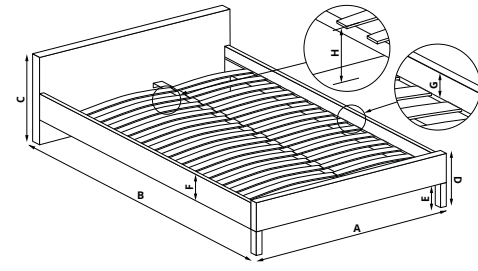

- A 164 cm
- B 215 cm
- C 111 cm
- D 39 cm
- E 5 cm
- F 30 cm
- G 7 cm
- H 29 cm

EVORA 160

łóżko z szufladami, materiał: tkanina / drewno lite, kolor: tkanina - beżowy, drewno - orzech, * łóżko bez materaca, w opcji materac POLARIS 160
bed with drawers, material: cloth / solid wood, color: cloth - beige, wood - walnut, * bed without mattress, optional mattress POLARIS 160
кровать с выдвижными ящиками, материал: ткань / дерево, цвет ткани - бежевый, дерева - орех, * кровать без матраса, опционально матрас POLARIS 160