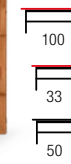

REG-10

materiał: drewno lite / tkanina / kolor: naturalny / popielaty
 material: solid wood / cloth color: natural / grey
 материал: массив / ткань цвет: натуральный / серый

ST-13

materiał: drewno lite - bambusowe / tkanina / kolor: naturalny / popielaty
 material: solid bamboo wood / cloth color: natural / grey
 материал: массив бамбука / ткань цвет: натуральный / серый