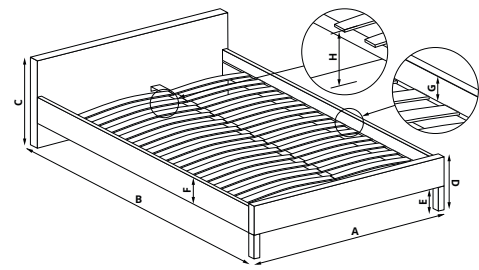

- A 164 cm
- B 214 cm
- C 111 cm
- D 36 cm
- E 5 cm
- F 30 cm
- G 6 cm
- H 30 cm