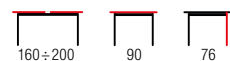

BILOTTI

| **stół rozkładany**, materiał: szkło / MDF lakierowany / MDF okleinowany / stal nierdzewna, kolor: jasny popiel mat - orzech
| **extension table**, materiał: glass / lacquered MDF / laminated MDF / stainless steel, color: light grey matt / walnut
| **стол раскладной**, материал: стекло / МДФ окрашенная / МДФ ламинированная / нержавеющей сталь, цвет: светло-серый матовый - орех

BLANCO + krzesła K441 / BLANCO + K441 chairs

| **stół rozkładany**, materiał: szkło / MDF lakierowany / stal nierdzewna, kolor: biały marmur - biały
| **extension table**, materiał: glass / lacquered MDF / stainless steel, color: white marble - white
| **раскладной стол**, материал: стекло / МДФ лакированный / нержавеющей сталь, цвет: белый мрамор - белый

BLANCO + K425

MONACO + krzesła K259 / MONACO + K259 chairs

| **stół rozkładany**, materiał: MDF lakierowany / MDF okleinowany / stal nierdzewna, kolor: biało-popielaty
| **extension table**, materiał: lacquered MDF / laminated MDF / stainless steel, color: white / grey
| **стол раскладной**, материал: окрашенный МДФ / ламинированный МДФ / нержавеющей сталь, цвет: белый / серый

MORTIS + krzesła K442 / MORTIS + K442 chairs

| **stół rozkładany**, materiał: MDF lakierowany / MDF okleinowany, kolor: biały - ciemny popiel
| **extension table**, materiał: lacquered MDF / laminated MDF, color: white / dark grey
| **раскладной стол**, материал: МДФ лакированный / МДФ оклееный, цвет: белый - темно-серый

MORTIS + K428