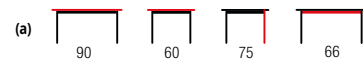

new

MODEX + krzesła K155 / MODEX + K155 chairs

| materiał: płyta meblowa okleinowana grubość 32 mm / stal chromowana, kolor: biały mat, antracyt, dąb sonoma lub dąb wotan
| material: laminated chipboard thickness 32 mm / chrome steel, color: white matt, anthracite, sonoma oak, votan oak
| материал: плита мебельная ламинированная толщина 32 мм / хромированная сталь, цвет: белый матовый, антрацит, дуб сонома или дуб вотон

new

MODEX 2 + krzesła K453 / MODEX 2 + K453 chairs

| materiał: płyta meblowa okleinowana grubość 32 mm / stal malowana proszkowo, kolor: biały mat, antracyt, dąb sonoma lub dąb wotan
| material: laminated chipboard thickness 32 mm / powder coated steel, color: white matt, anthracite, sonoma oak, votan oak
| материал: плита мебельная ламинированная толщина 32 мм / сталь с порошковым покрытием, цвет: белый матовый, антрацит, дуб сонома или дуб вотон

ADONIS 2 + krzesła K70 / ADONIS 2 + K70 chairs

| materiał: MDF okleinowany / stal malowana proszkowo, kolor: blat - dąb złoty, nogi - czarny
| material: laminated MDF / powder coated steel, color: top - golden oak, legs - black
| материал: МДФ ламинированная / сталь с порошковым покрытием, цвет: столешница - дуб золотой, опоры - черный

RONALD + krzesła K104 / RONALD + K104 chairs

| stół rozkładany, materiał: MDF lakierowany, kolor: MDF - biały
| extension table, material: lacquered MDF, color: MDF - white
| стол раскладной, материал: окрашенный МДФ, цвет: МДФ - белый

ALSTON

| stół rozkładany, materiał: szkło / stal malowana, kolor: blat - beżowy, nogi - biały
| extension table, material: glass / painted steel, color: top - beige, legs - white
| стол раскладной, материал: стекло / окрашенная сталь, цвет: столешница - бежевый, ноги - белый

ARGUS + krzesła K187 / ARGUS + K187 chairs