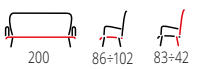

CORNER

sofa rozkładana z podnóżkiem
podnóżek - 90/71/42 cm, materiał: tkanina / drewno lite
kolory: ciemny popiel lub niebieski
folding sofa with ottoman
ottoman - 90/71/42 cm, materiał: cloth / solid wood
colors: dark grey, blue
диван раскладной с подставкой для ног
ottoman - 90/71/42 см, материал: ткань / массив дерева
цвета: темно-серый или синий