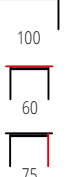

B-18

materiał: MDF okleinowany / stal malowana proszkowo / szkło
kolor: MDF - czarny
materiał: laminated MDF / powder coated steel / glass
color: MDF - black
материал: ламинированный МДФ / окрашенная сталь / стекло
цвет: МДФ - черный

BARU

biurko z regulowaną wysokością blatu oraz regulowanym kątem blatu
materiał: MDF / drewno lite lakierowane
kolor: biało- różowo- niebieski (w zestawie dwa kolory akcesoriów)
desk with adjustable height and angle of table top
material: MDF / lacquered solid wood
color: white / pink / blue, (including 2 sets of decorations)
письменный стол с регулировкой высоты и наклона столешницы,
материал: МДФ / массив сосны лакированный
цвет: белый / розовый / голубой, (в комплекте фурнитура в двух цветах)