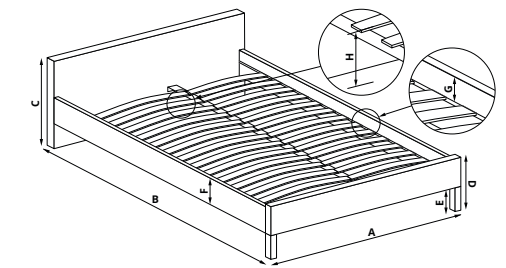

- A 167 cm
- B 222 cm
- C 109 cm
- D 36 cm
- E 15 cm
- F 20 cm
- G 10 cm
- H 26 cm

SANTINO 160

material: tkanina / drewno lite, kolor: tkanina - popielaty, drewno - orzech, * łóżko bez materaca, w opcji materac POLARIS 160
material: cloth / solid wood, color: cloth - grey, wood - walnut, * bed without mattress, optional mattress POLARIS 160
материал: ткань / массив, цвет: ткань - серый, дерево - грецкий орех, * кровать без матраса, опционально матрас POLARIS 160