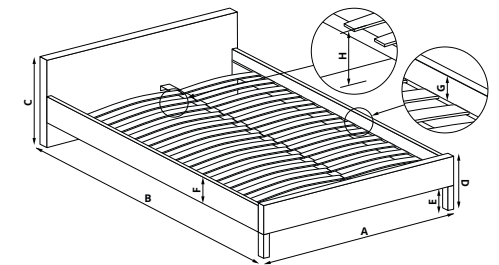

- **SAMARA 160**
- A 163 cm
- B 215 cm
- C 93 cm
- D 39 cm
- E 15 cm
- F 20 cm
- G 12 cm
- H 23 cm

SAMARA 160

| materiał: eco skóra / drewno lite, kolor: czarny, * łóżko bez materaca, w opcji materac POLARIS 160
| material: eco leather / solid wood, color: black, * bed without mattress, optional mattress POLARIS 160
| материал: экокожа / дерево, цвет: черный, * кровать без матраса, опционально матрас POLARIS 160