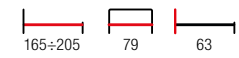

new

YOGI

material: drewno lite sosnowe lakierowane, kolor: biały
 * łóżko bez materaca, w opcji materac TURYN o wymiarach 160/80/9 cm
 material: lacquered solid pine wood, color: white
 * bed without mattress, optional mattress TURYN dimensions 160/80/9 cm
 материал: сосна лакированная, цвет: белый
 * кровать без матраса, дополнительно матрас TURYN размером 160/80/9 см заказывается отдельно