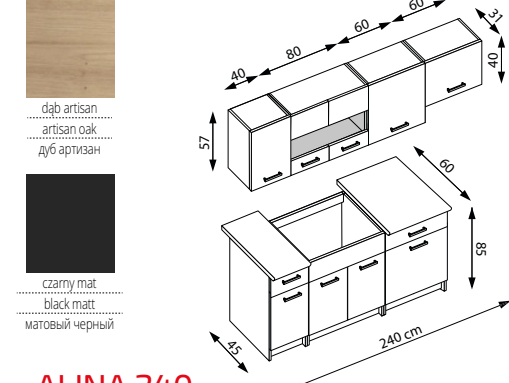

ALINA 240

дługość zestawu: 240 cm, podnośniki gazowe,
szuflady z prowadnicami typu metabox, blat grubości 28 mm
kolory: fronty - dąb artisan / czarny mat, korpus - dąb artisan,
blat - ciemny popiel
length of the set: 240 cm, gas lifts
drawers with metabox slides, worktop thick. 28 mm
color: fronts - artisan oak / black matt, body - artisan oak,
worktop - dark grey
Длина кухонного гарнитура: 240 см, газлифты, шуфляды
с направляющими типа metabox, столешница толщиной 28 мм,
цвета: фасад - дуб артизан / матовый черный, корпус - дуб артизан,
столешница - темно-пепельный