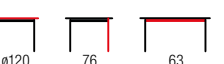

BONELLO + K372