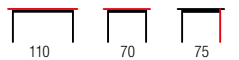

Zestaw FAUST stół + 4 krzesła / FAUST set table + 4 chairs

material: stal malowana proszkowo / MDF okleinowany, kolor: blat - dąb sonoma
material: powder coated steel / laminated MDF, color: top - sonoma oak
материал: сталь окрашенная / МФД ламинированный, цвет: столешница - дуб сонома