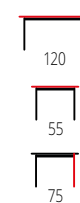

LIMA-B1

materiał: płyta meblowa okleinowana /
wysoki połysk, obrzeża ABS
kolory: biały, dąb sonoma lub dąb sonoma - biały
materiał: laminated chipboard /
high gloss, ABS edges
colors: white, sonoma oak, sonoma oak / white
материал: ламинированная ДСП /
гляцевая, ABS края
цвета: белый, дуб сонома, дуб сонома - белый