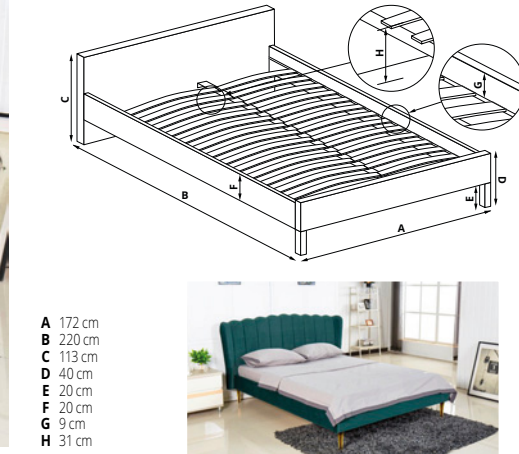

- A 172 cm
- B 220 cm
- C 113 cm
- D 40 cm
- E 20 cm
- F 20 cm
- G 9 cm
- H 31 cm

VALVERDE 160

materiał: tkanina welvet / stal chromowana, kolory: tkanina - popielaty lub ciemny zielony, nogi - złoty, *lóżko bez materaca, w opcji materac POLARIS 160
material: velvet cloth / chrome steel, colors: cloth - grey, dark green, legs - gold, *bed without mattress, optional mattress POLARIS 160
материал: бархатная ткань / хромированная сталь, цвет: ткань - серый или темно-зеленый, ножки - золотой, *кровать без матраса, матрас POLARIS 160 заказывается отдельно