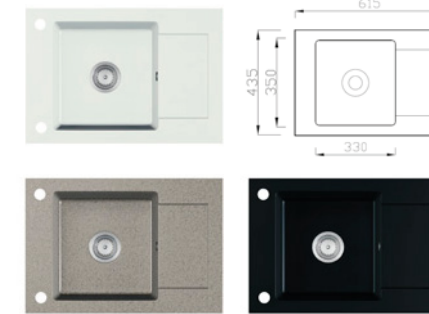

ADRIA

zlewozmywak granitowy, głębokość komory: 18 cm,
 montaż: szafka od szerokości 50 cm, syfon automa-
 tyczny 3 1/2" z możliwością podpięcia zmywarki
 i młynka do odpadów, fabrycznie 2 otwory,
 kolory: biały, szary nakrapiany lub czarny mat
 granite sink, depth: 18 cm, installation: cabinet from
 50 cm wide, automatic siphon 3 1/2" with the
 possibility of connecting a dishwasher and waste mill,
 two holes, colors: white, speckled grey, black matt
 Гранитная мойка, глубина чаши: 18 см, сборка: шкаф
 шириной от 50 см, автоматический сифон
 3 1/2" с возможностью подключения посудомоечной
 машины и измельчителя отходов, 2 отверстия,
 цвет: белый, серый в крапинку или черный матовый