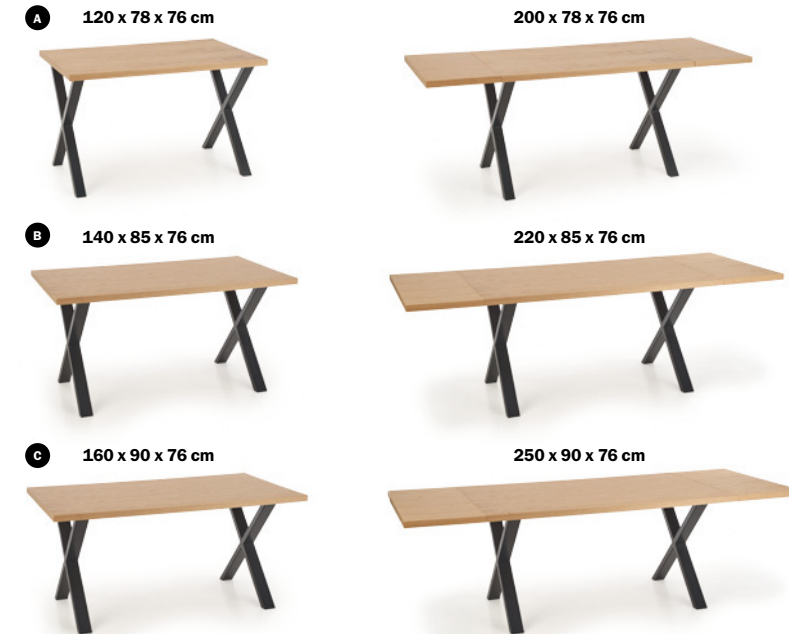

APEX okleina naturalna + K365 / APEX natural veneer + K365

wymiary: 120/78/76 cm, 140/85/76 cm, 160/90/76 cm (w opcji przedłużki do blatów)
materiał: MDF + okleina naturalna / stal malowana proszkowo, kolor: blat - dąb naturalny, nogi - czarny
dimensions: 120/78/76 cm, 140/85/76 cm, 160/90/76 cm (optional worktop extension)
material: MDF + natural veneer / powder coated steel, color: top - natural oak, legs - black
размеры: 120/78/76 см, 140/85/76 см, 160/90/76 см (дополнительно: расширение рабочей поверхности)
материал: МДФ + натуральный шпон / сталь с порошковым покрытием
цвет: столешница - дуб натуральный, ножки - черный