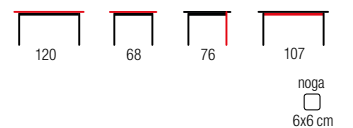

MAURYCY + krzesła HUBERT 8 / MAURYCY + HUBERT 8 chairs

stół rozkładany, materiał: blat - płyta meblowa laminowana, na obrzeżach ABS, nogi - MDF laminowany, kolory: biały, dąb sonoma, ciemny orzech, dąb sonoma / biały lub dąb grandson

extension table, materiał: top - laminated chipboard, ABS plastic on edges, legs - laminated MDF, ABS plastic on edges
colors: white, sonoma oak, dark walnut, sonoma oak / white, grandson oak

стол раскладной, материал: столешница - ламинированное ДСП, кромка ПВХ, ножки - MDF ламинированный, цвета: белый, дуб сонома, темный орех, дуб сонома/белый или дуб грандсон

MAURYCY + JULIUSZ

KSAWERY + krzesła DARIUSZ / KSAWERY + DARIUSZ chairs

materiał: blat - płyta meblowa laminowana, na obrzeżach ABS, nogi - MDF laminowany, kolory: biały, dąb sonoma, dąb sonoma / biały lub dąb grandson

materiał: top - laminated chipboard, ABS plastic on edges, legs - laminated MDF, color: white, sonoma oak, sonoma oak / white, grandson oak

материал: столешница - ламинированное ДСП, кромка ПВХ, ножки - MDF ламинированный, цвет: белый, дуб сонома, дуб сонома / белый или дуб грандсон

GRACJAN

stół rozkładany, materiał: blat - płyta meblowa laminowana, na obrzeżach ABS, nogi - MDF laminowany, kolory: biały, dąb sonoma, ciemny orzech, dąb sonoma / biały, olcha / biały lub dąb grandson

extension table, materiał: top - laminated chipboard, ABS plastic on edges, legs - laminated MDF, colors: white, sonoma oak, dark walnut, sonoma oak / white, alder / white, grandson oak

стол раскладной, материал: столешница - ламинированное ДСП, кромка ПВХ, ножки - MDF ламинированный
цвет: белый, дуб сонома, темный орех, дуб сонома / белый или ольха / белый или дуб грандсон

KSAWERY + krzesła PAWEŁ / KSAWERY + PAWEŁ chairs