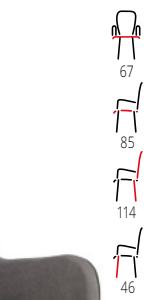

COTTO

material: tkanina / drewno lite - kauczukowe
kolory: jasny popiel, ciemny popiel, beżowy, niebieski lub musztardowy
material: cloth / rubber solid wood
colors: light grey, dark grey, beige, blue, mustard
материал: ткань / массив каучука
цвета: светло-серый, темно-серый, бежевый, синий или горчичный