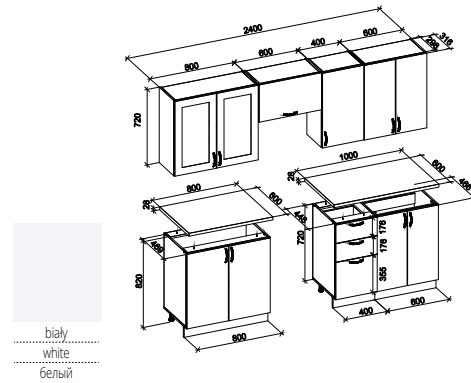

wymiary / dimensions / размеры
 a) 1010/28 mm
 b) 1340/28 mm
 c) 2020/28 mm

new

ELIZABETH 240

Дługość zestawu: 240 cm, podnośniki gazowe
 Blat grubości 28 mm, **fronty MDF**
 kolory: front - biały mat, korpus - biały, blat: dąb sonoma
 length of the set: 240 cm, gas lifts
 worktop thick. 28 mm, **MDF facades**
 color: front - white matt, body - white, worktop - sonoma oak
 Длина комплекта: 240 см, доводчик (газовый лифт)
 Толщина столешницы 28 мм, **фасады МДФ**
 Цвета: фасад - белый матовый, корпус - белый,
 столешница: Дуб сонома