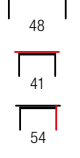

PRIMA 2

material: tkanina
kolor: popielaty
material: cloth
color: grey
материал: ткань
цвет: серый