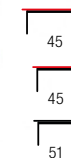

CANARIA

materiał: szkło / stal nierdzewna
kolor: bezbarwny
material: glass / stainless steel
color: transparent
материал: стекло / нержавеющей сталь
цвет: бесцветный