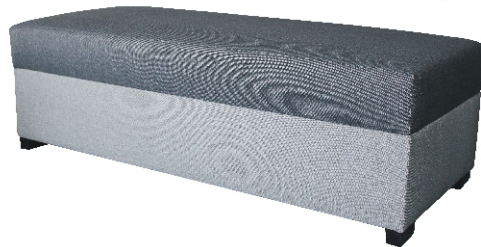

11

BAY

153 x 90

80 x 90

H=80

BELLUNO

228x328x158

H = 98 / G = 85
pow. spania 120x273

106x93

50x50

BLADE

275x225

H = 83/91
pow. spania 125x195

COMO

215x317x160

H = 72 / 90
pow. spania 145x281

240x160

H=90
pow. spania 145x200

135x55

CLOUD

216x267

H=93

CUBE

185x85